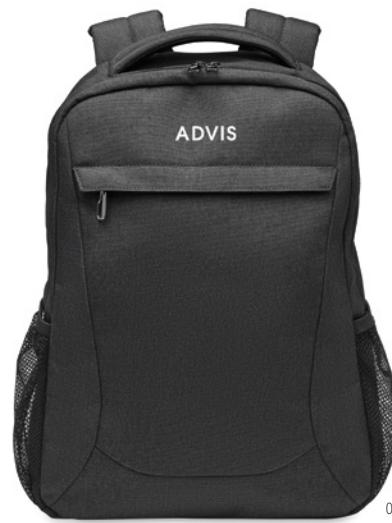

03

Waipio MO2046

15"

Mochila para portátil de 15" en poliéster 600D RPET. Compartimento interior para el portátil y varios compartimentos interiores pequeños. Dispone de un bolsillo frontal con cremallera y 2 bolsillos laterales de malla. Tirantes ajustables. Soporte para trolley en la parte trasera. **Medida** 43x31,5x13 cm

Técnica impresión Transfer serigráfico*,S,TD

Precio en €   1   50   100   250   500
Marcado 1 color* 43,06 41,44 39,72 38,04 37,74