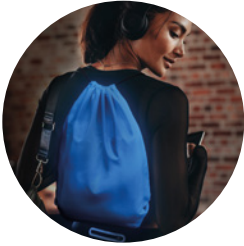

Luminosos y reflectantes

04