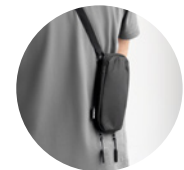

Valley Rollpack MO2051

15"

Mochila con cierre roll top para portátil de 15" en poliéster RPET 300D. Gran bolsillo frontal con cremallera y pequeño mosquetón en el interior. El mosquetón no es apto para escalar (uso no profesional). **Medida** 26,5x13,5x45,5 cm **Técnica impresión** Serigrafía*,T1,TD

Precio en €   1   50   100   250   500
Marcado 1 color* 31,10   29,58   28,28   26,92   26,78

Valley Wallet MO2052

Bolsa bandolera para smartphone en poliéster RPET 300D con correa ajustable. Bolsillo frontal y lateral con cremallera. Compartimento principal con varios bolsillos. **Medida** 10x2,5x20 cm **Técnica impresión** Serigrafía*,T1,TD

Precio en €   1   100   250   500   1000
Marcado 1 color* 10,94   10,18   9,56   9,10   8,64