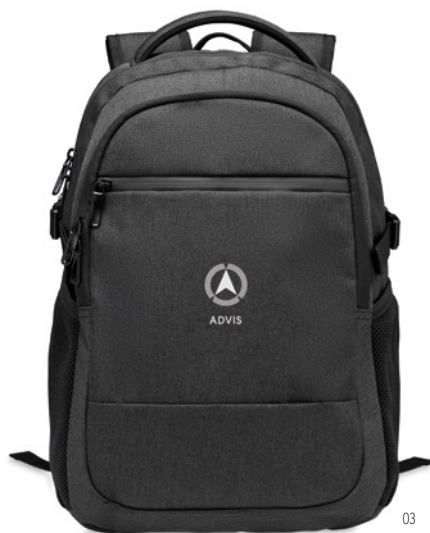

03

Hana MO2047

15"

Mochila para portátil de 15" en poliéster RPET 600D. 3 grandes compartimentos exteriores con cremallera totalmente acolchados con varios bolsillos interiores. Dispone de dos bolsillos laterales de malla. Tirantes ajustables. Parte trasera de malla acolchada con flujo de aire. Soporte para trolley en la parte trasera. **Medida** 45x31x18,5 cm

Técnica impresión Transfer serigráfico*,S,TD

Precio en €   1   50   100   250   500
Marcado 1 color* 59,42 57,20 54,90 52,64 52,34