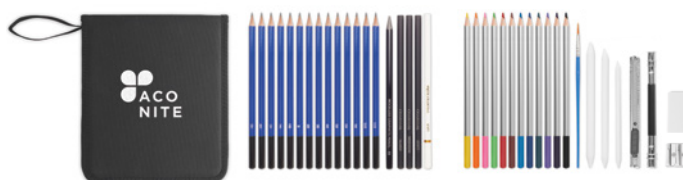

Genuine MO2054

Set profesional de dibujo de 40 piezas. Incluye: 14 lápices de colores, 12 rotuladores de colores, 1 papel de lija, varios rotuladores de carboncillo, 1 lápiz de grafito sin madera, 1 extensor de lápices, 1 sacapuntas, 1 goma de borrar, 1 pincel y 1 cuchillo de manualidades. Presentado en un resistente estuche con cremallera de poliéster RPET 450D. **Medida** 24,3x20,7x3 cm **Técnica impresión** Transfer serigráfico*, S,TD

Precio en €   1   50   100   250   500
Marcado 1 color* 22,08   21,22   20,26   19,34   19,04