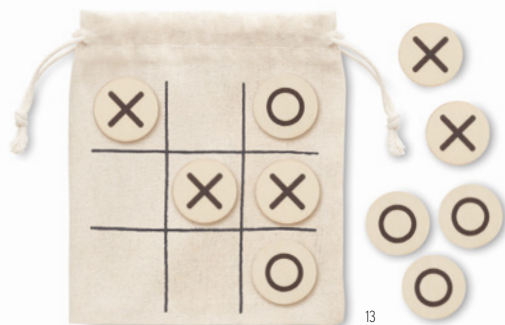

40

40

14

Nerve MO6989

Rompecabezas de madera en forma de triángulo. Presentado en caja de papel reciclado. **Medida** 5,5x5,5x5,5 cm
Técnica impresión Tampografía*,DL

Precio en €	1	500	1000	2500	5000
Marcado 1 color*	2,60	1,88	1,80	1,74	1,66

Neurona MO6990

Rompecabezas de madera en forma de rectángulo. Presentado en caja de papel reciclado. **Medida** 5,5x2,1 cm
Técnica impresión Tampografía*,DL

Precio en €	1	500	1000	2500	5000
Marcado 1 color*	2,60	1,88	1,80	1,74	1,66

Connection MO2075

Juego de 2 rompecabezas de metal, madera y cuerda de algodón: 2 y 4 piezas respectivamente. Presentado en una caja de papel reciclado. **Medida** 9x6x2 cm
Técnica impresión Tampografía*,DL

Precio en €	1	250	500	1000	2500
Marcado 1 color*	4,30	3,66	3,48	3,32	3,20

13

40

40

Topos MO6954

Juego tres en raya de madera. Presentado en bolsa de algodón. **Medida** 13x14,9 cm
Técnica impresión Serigrafía*,T1,TD

Precio en €	1	500	1000	2500	5000
Marcado 1 color*	3,74	2,64	2,32	2,22	2,14

Squarenats MO6988

Rompecabezas de bambú. Presentado en caja de papel reciclado. **Medida** 4,5x4,5 cm
Técnica impresión Tampografía*,DL

Precio en €	1	500	1000	2500	5000
Marcado 1 color*	2,74	2,02	1,92	1,86	1,78

Cubenats MO6987

Rompecabezas de bambú en forma de estrella. Presentado en caja de papel reciclado. **Medida** 4,5x4,5 cm
Técnica impresión Tampografía*,DL

Precio en €	1	250	500	1000	2500
Marcado 1 color*	3,18	2,54	2,40	2,28	2,20