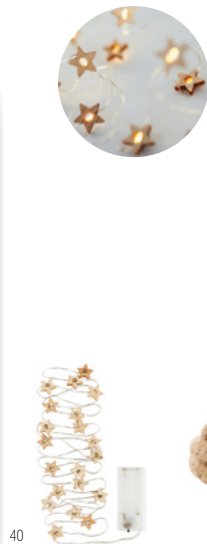

Milky Way CX1462

Guirnalda de 20 luces LED en forma de estrella de madera. Presentado en caja de cartón. Funciona con 2 pilas AA no incluidas. Botón de encendido / apagado en la caja de la batería. **Medida** 15x8,2x2,3 cm

Técnica impresión Tampografía*,D01,DL

Precio en €	1	100	250	500	1000
Marcado 1 color*	6,80	6,00	5,66	5,40	5,14