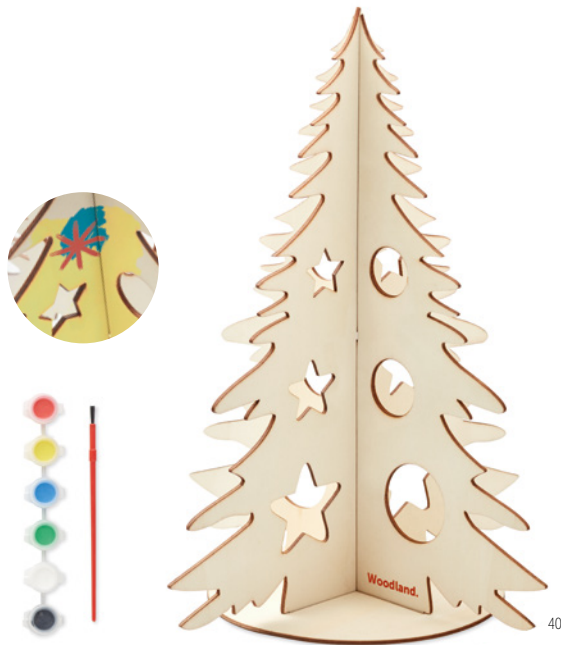

Precio en €	1	250	500	1000	2500
Marcado 1 color*	5,14	4,76	4,60	4,42	4,26

Bono Paint CX1505

Gorro de Papá Noel para niños con 5 lápices de colores para colorear tu gorro.
Medida 14x11x3 cm **Técnica impresión** Transfer serigráfico*,E,TD

Precio en €	1	250	500	1000	2500
Marcado 1 color*	5,58	4,60	4,40	4,10	3,90

Tree And Paint CX1493 

Árbol de Navidad con silueta de madera y 6 acuarelas y pincel.
Medida 29,7x24,8 cm **Técnica impresión** Tampografía*,DO1,DL,L