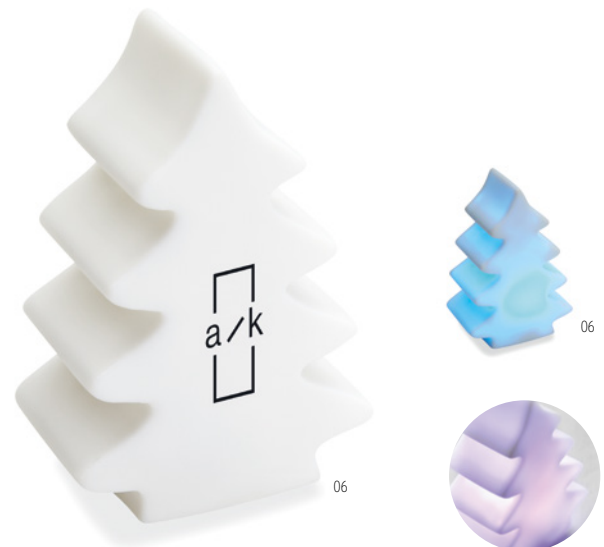

Técnica impresión Grabado a láser*

Precio en €	1	250	500	1000	2500
Marcado 1 color*	4,54	3,30	3,16	2,94	2,80

Lumistar CX1361

Estrella con Luz fabricada en pvc. Cambia de color forma intermitente : blanco ,azul,púrpura,rojo,amarillo y verde. 3 pilas LR44 incluidas. **Medida** 9x4x8,5 cm

Técnica impresión Tampografía*

Precio en €	1	250	500	1000	2500
Marcado 1 color*	4,34	3,38	3,22	3,06	2,94

Lumitree CX1362

Árbol con luz fabricado en pvc. Cambia de color de forma intermitente: blanco, azul, púrpura, rojo, amarillo y verde. 3 pilas LR44 incluidas. **Medida** 10x4x7 cm