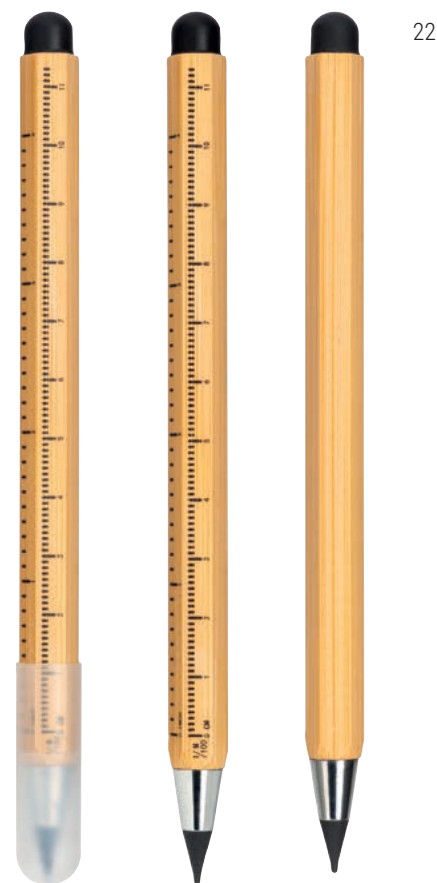

22

24805

Penna righello in bambù senza inchiostro, con gommino touch screen
• Inkless bamboo ruler pen with touch screen part • Stylo règle en bambou à écran tactile, sans encre avec effaceur

ø 1 x h 15 cm - Bamboo and Metal 100/1000

PRINT laser printing / SF