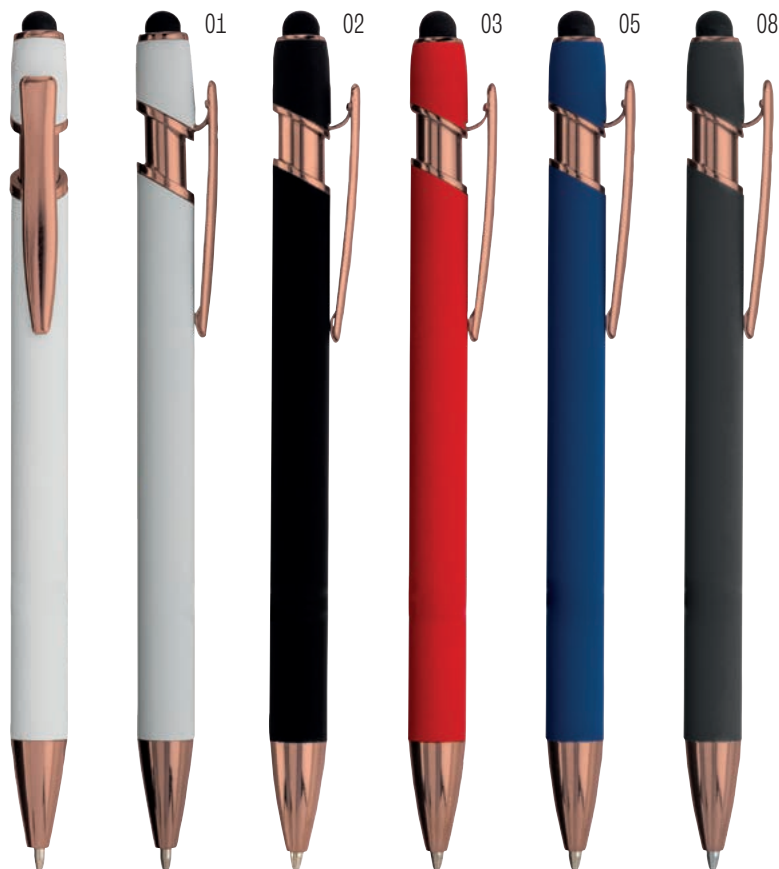

ALLUMINIUM INKLESS PEN & PEN

24806

Penna in alluminio senza inchiostro, con gommino per touch screen e gomma • Aluminium inkless pen, with touch screen part and eraser • Stylo en aluminium pour écran tactile, sans encre, avec gomme

∅ 0,8 cm x h 14 cm - Alluminium

 50/1000

PRINT laser printing / SF

GOLDEN ROSE

24814

Penna a scatto in alluminio gommato con gommino per touch screen e clip in metallo • Rubberized aluminium snap pen with touch screen eraser and metal clip • Stylo à bille en aluminium caoutchouté avec gomme pour écran tactile et clip en métal