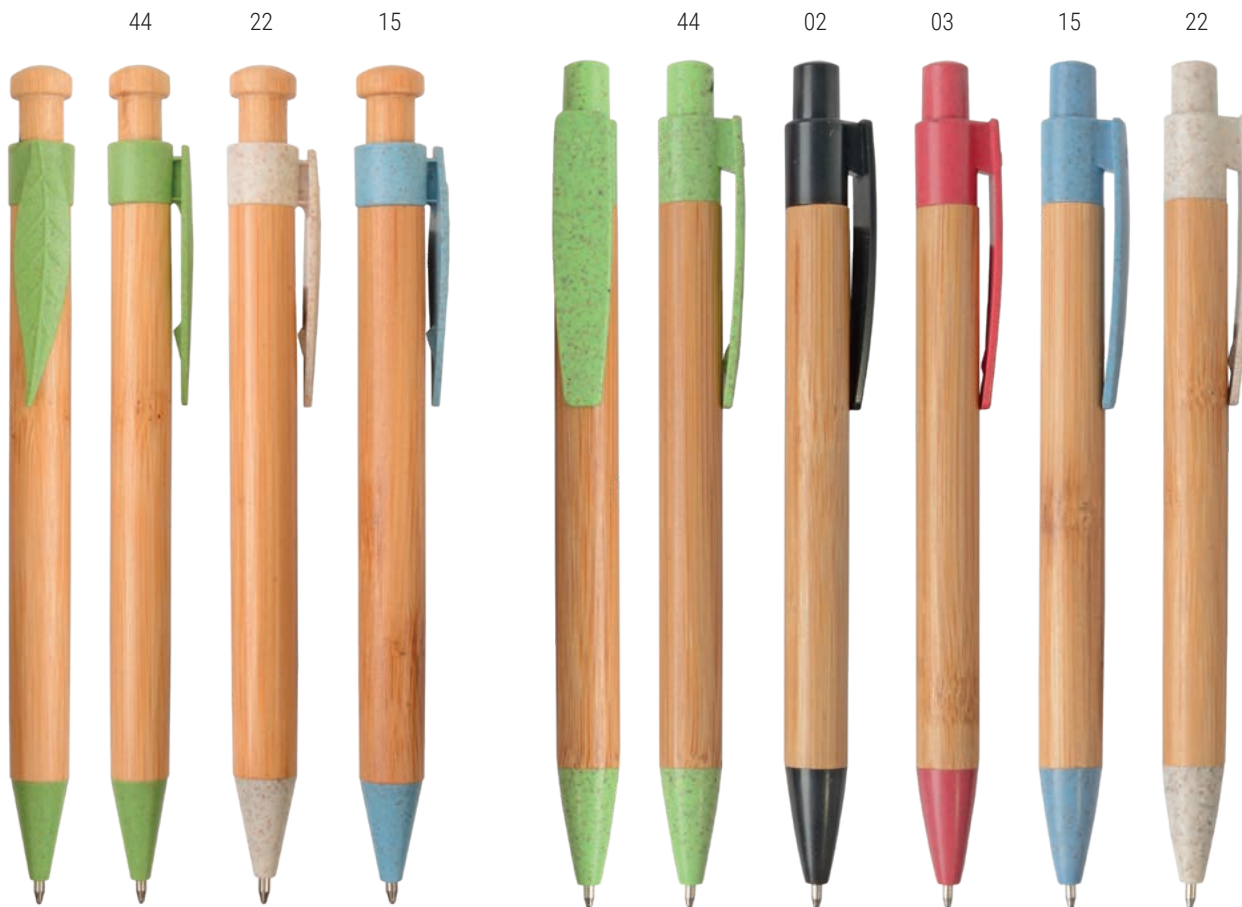

BAMBOO PEN

20804

Penna a scatto in bambù con particolari in paglia di grano (50%) e PP (50%) • Push button ball pen with bamboo barrel, wheat-straw (50%) and PP (50%) fittings • Stylo à dé clic en bambou avec clip et pointe en paille de blé (50%) et PP (50%)

∅ 0,9 x h 14,5 cm - Bamboo and W.Str. 50/1000

PRINT laser printing / SF

20811

Penna a scatto in bambù con particolari in paglia di grano (50%) e PP (50%) • Push button ball pen with bamboo barrel, wheat-straw (50%) and PP (50%) fittings • Stylo à dé clic en bambou avec détails paille de blé (50%) et PP (50%)

∅ 0,8 x h 13,5 cm - Bamboo and W.Str. 100/1000

PRINT laser printing / SF