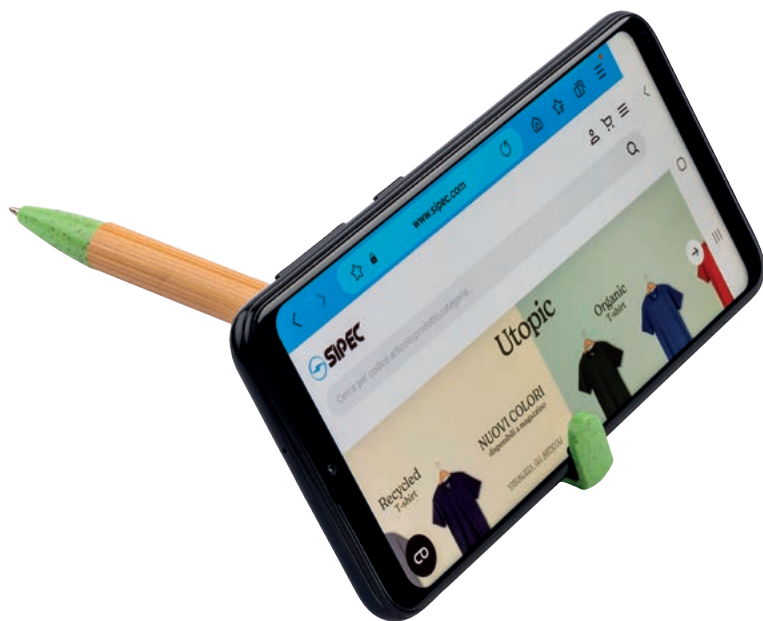

BAMBOO PEN

03

15

22

44

24807

Penna twist in bambù e paglia di grano con stand porta cellulare • Bamboo and wheat straw twist pen with mobile phone stand • Stylo à bille en plastique avec 3 recharges, avec gomme pour écran tactile, grip bambou

ø 1 x h 14,5 cm - Bamboo and W.Str. 50/1000

PRINT laser printing / SF