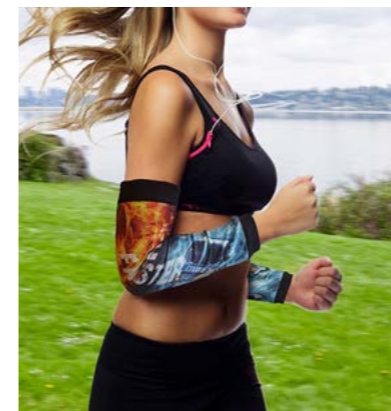

CINTA PARA CABEZA

Reciclable

- Cinta elástica 100% PL.
- Personalizable 100% con imágenes en calidad fotográfica
- Impresión a 1 cara
- Utilizable como cinta sombrero
- Páckaging básico incluido.
- : 35 x 260 mm