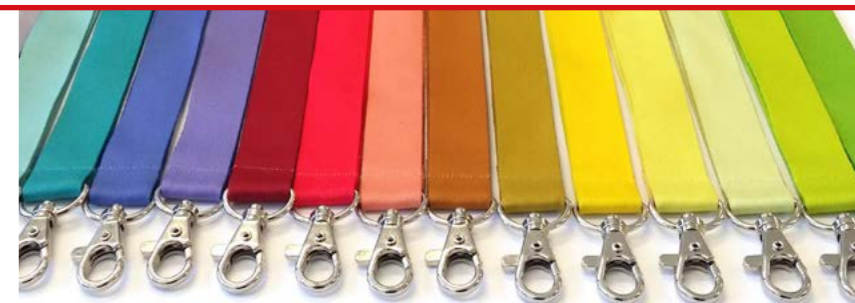

MINI LANYARD

- Tejido brillante 100% PL. Tacto suave.
- Sublimación 2 caras a todo color, calidad HD.
- Terminal a escoger: mosquetón zamak (plateado, oro viejo, negro), mosquetón plástico, móvil zamak, anilla llavero o porta móvil.
- Acabados opcionales: yo-yó extensible, click-clack separador y cierre de seguridad.
- : 210 x 20 mm