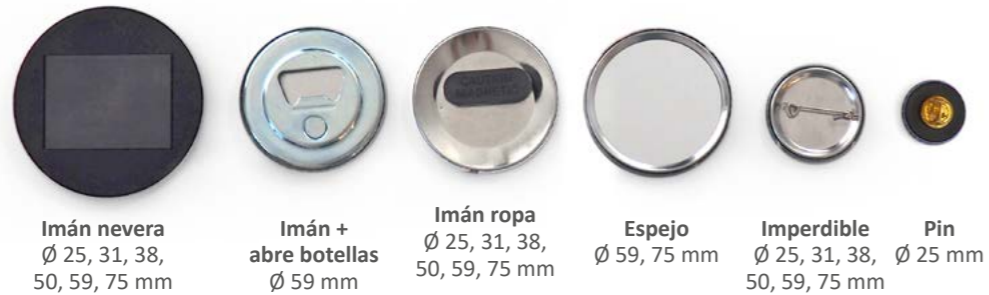

Imán +
abre botellas
Ø 59 mm

Imán ropa
Ø 25, 31, 38,
50, 59, 75 mm

Espejo
Ø 59, 75 mm

Imperdible
Ø 25, 31, 38,
50, 59, 75 mm

Pin
Ø 25 mm

ACABADOS PARA CHAPAS

Imán nevera
Ø 25, 31, 38,
50, 59, 75 mm