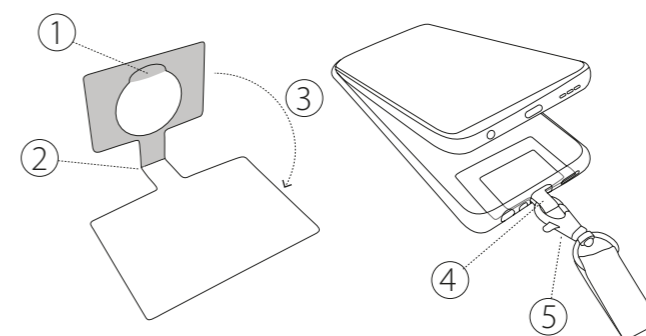

CUELGA MÓVIL HANG

- Material PVC 100% de 200 mic RECICLABLE
- Impresión digital a todo color 1 cara
- Incluye bolsita individual + instrucciones
- : 50 x 85 mm (desplegado)