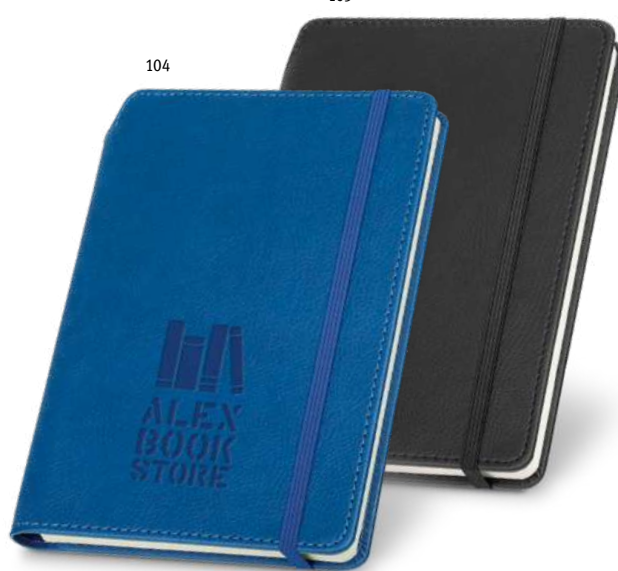

103

104

A5 Shakespeare 93789

- Bloc de notas A5 con tapa dura en PU. Este bloc de notas tiene 280 páginas de color marfil liso, portalápices (bolígrafo no incluido) y banda elástica. Suministrado en una bolsa no tejida.

Tamaño: 145 x 210 mm | Funda: 185 x 240 mm

SCR, DUV, HTS, TRD, TRS

Un./€	1	25	100	250	1000
☐	6,50	6,40	6,31	6,14	5,98
☒	56,50	9,89	7,39	6,76	6,27

A5 Moriah 93799

- Bloc de notas A5 con tapa dura en PU. Este bloc de notas tiene 192 páginas rayadas, un portalápices (bolígrafo no incluido) y una banda elástica.

140 x 210 mm

LSR, HTS

Un./€	1	25	100	250	1000
☐	5,39	5,31	5,23	5,10	4,96
☒	33,39	8,56	6,45	6,04	5,58