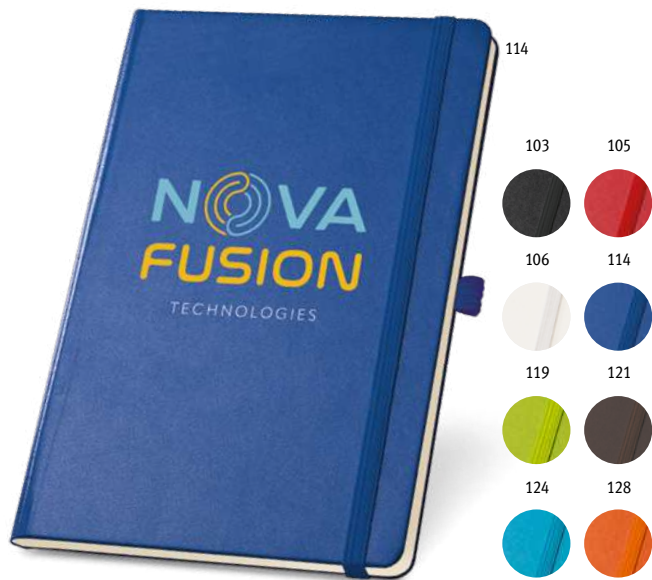

### A5 Empire Notebook 93598

EL EMPIRE es un bloc de notas A5 con un diseño profesional, moderno y minimalista y un elegante cierre metálico. La tapa dura de PU protege 240 páginas, divididas proporcionalmente entre papel normal, rayado y punteado, procedentes de fuentes de gestión forestal sostenible. Las tres secciones distintas tienen un separador que le permite identificar fácilmente cada sección. El producto se entrega con un portalápices (bolígrafo no incluido) y en una caja de regalo.

### A5 Dynamic Notebook 93597

EL Dynamic es un bloc de notas A5 pensado y diseñado para ser un objeto funcional y práctico con un toque de elegancia urbana. Tiene dos blocs de notas de escritura diferentes en cada lado que se pueden usar y cerrar por separado. Tiene un sistema de cierre de imán en la correa que rodea el bloc de notas. La banda tiene un color diferente en cada lado, lo que permite su identificación, dando cierta irreverencia al producto. El material exterior es polipiel de alta calidad, texturizada y lisa. Consta de 256 páginas, fruto de una gestión forestal sostenible, que se dividen proporcionalmente entre páginas lisas y rayadas, identificables por el banner exterior. El bloc de notas Dynamic es único en su diseño pero también en su funcionalidad, donde la dualidad lo convierte en un objeto perfecto para cada momento de la vida cotidiana.

📏 Bloc: 150 x 210 mm | Caja: 200 x 30 x 265 mm

🏆 LSR, HTS, SCR

Un./€	1	10	25
	21,23	20,60	19,96
	49,23	25,29	22,93

**A5 Twain 93494**

Cuaderno A5 de 160 páginas a rayas en color marfil. De tapa dura, con bolsillo interior, portabolígrafos (no incluido), tira separadora y banda elástica.