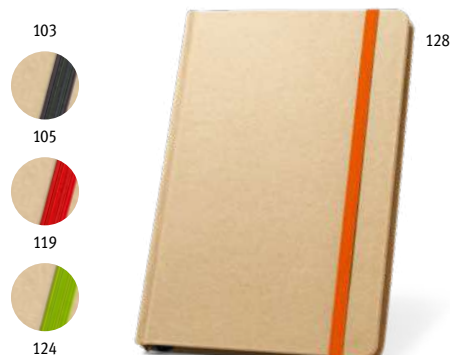

A5 Magritte 93481

Bloc de notas tamaño A5 compuesto por 160 páginas de papel reciclado rayado (60%) y tapa de cartón duro. Contiene cierre con cinta elástica y separador del mismo color.

137 x 210 mm

SCR, DUV, TRD, TRS

Un./€	1	50	100	500	2500
☐	2,04	2,00	1,96	1,91	1,84
☒	52,04	4,16	3,28	2,51	2,29