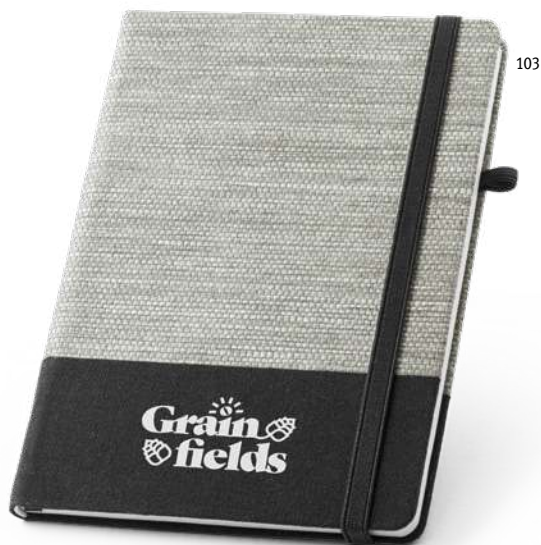

103

Rousseau 93268

Libreta A5 con tapa dura y esquinas redondeadas en fibra de paja y lona de algodón. Contiene 192 páginas pautadas en blanco, marcapáginas, cierre con elástico y soporte para bolígrafo (no incluido).

150 x 210 mm

TRS TRD

Un./€	1	25	100	250	1000
☐	7,46	7,34	7,23	7,05	6,86
☒	57,46	11,11	8,45	7,63	7,22