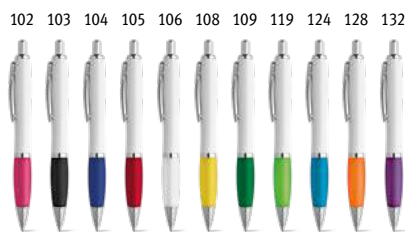

Move 81132

Colores disponibles: 102, 103, 104, 105, 106, 108, 109, 119, 124, 128, 132

Move Bk 81161

Colores disponibles: 102, 104, 105, 106, 108, 109, 119, 124, 132

Bolígrafo blanco con clip metálico y antideslizante de color. Disponible en una amplia gama de colores. Escritura azul.

∅12 x 140 mm

PDP DUV

Un./€	1	100	250	1000	10000
☐	0,19	0,18	0,18	0,18	0,17
☒	50,19	1,05	0,63	0,40	0,28