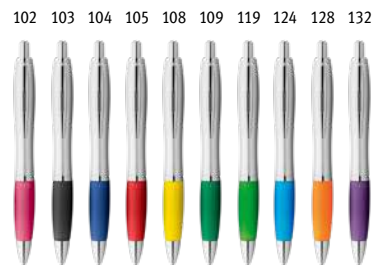

∅11 x 135 mm

**PDP** DUV

Un./€	1	100	250	1000	10000
<input type="checkbox"/>	0,26	0,25	0,25	0,24	0,23
<input checked="" type="checkbox"/>	50,26	1,12	0,70	0,46	0,34

**Molla 81174**

Bolígrafo de plástico blanco con detalle de color en la puntera antideslizante. Escritura azul.

∅13 x 140 mm

**PDP** DUV

Un./€	1	100	250	1000	10000
<input type="checkbox"/>	0,43	0,42	0,41	0,40	0,38
<input checked="" type="checkbox"/>	50,43	1,38	0,95	0,69	0,53

**Swing 91019**

Bolígrafo con clip metálico y antideslizante de color. Disponible en una amplia gama de colores. Tinta azul.