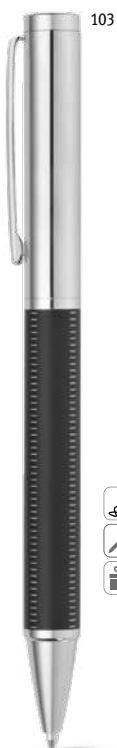

Montreal 91348

Bolígrafo metálico con mecanismo giratorio y clip. Tinta negra. Se suministra en estuche de regalo de gran calidad.

∅11 x 138 mm |
Estuche: 170 x 50 x 28 mm

LSR, LAS

Un./€	1	25	100	250	1000
☐	5,72	5,63	5,55	5,40	5,26
☒	33,72	8,71	6,71	6,23	5,83

103 106 127

Daney 81155

Roller fabricado en aluminio con un elegante diseño clásico. Detalles en cromado brillante. Escritura en color negro.

∅10 x 136 mm

LSR, LAS, PDP

Un./€	1	100	250	500	2500
☐	2,08	2,03	1,99	1,94	1,87
☒	30,08	3,08	2,82	2,54	2,31