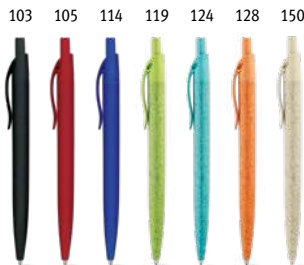

Camila 81168

Bolígrafo ecológico fabricado en paja de trigo y ABS. Escritura azul.

∅10 x 141 mm

SRC PDP

Un./€	1	100	250	1000	10000
☐	0,22	0,22	0,21	0,21	0,20
☒	64,22	1,23	0,72	0,45	0,30