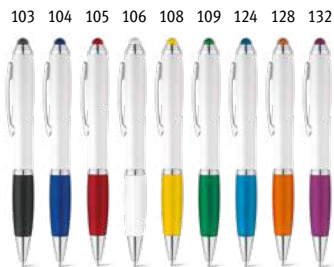

Sans 91634

Bolígrafo con clip metálico y mecanismo giratorio. Apto para uso en dispositivos por su punta táctil y escritura cómoda con antideslizante, disponible en una amplia gama de colores. Tinta azul.

∅11 x 135 mm

PDP DUV

Un./€	1	100	250	1000	10000
☐	0,26	0,25	0,25	0,24	0,23
☒	50,26	1,12	0,70	0,46	0,34

Molla 81174

Bolígrafo de plástico blanco con detalle de color en la puntera antideslizante. Escritura azul.

∅13 x 140 mm

PDP DUV

Un./€	1	100	250	1000	10000
☐	0,43	0,42	0,41	0,40	0,38
☒	50,43	1,38	0,95	0,69	0,53

Swing 91019

Bolígrafo con clip metálico y antideslizante de color. Disponible en una amplia gama de colores. Tinta azul.

∅12 x 140 mm

PDP DUV

Un./€	1	100	250	1000	10000
☐	0,19	0,18	0,18	0,18	0,17
☒	50,19	1,05	0,63	0,40	0,28

Move 81132

Colores disponibles: 102, 103, 104, 105, 106, 108, 109, 119, 124, 128, 132

Move Bk 81161

Colores disponibles: 102, 104, 105, 106, 108, 109, 119, 124, 132

Bolígrafo blanco con clip metálico y antideslizante de color. Disponible en una amplia gama de colores. Escritura azul.

∅12 x 140 mm

PDP DUV

Un./€	1	100	250	1000	10000
☐	0,19	0,18	0,18	0,18	0,17
☒	50,19	1,05	0,63	0,40	0,28