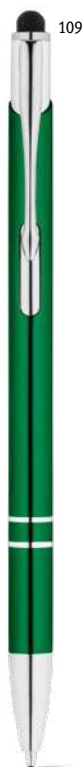

Beta Soft 81141

Bolígrafo de aluminio con cuerpo de color y acabado en goma (rubber). Disponible en una amplia gama de colores. De tinta negra.

∅10 x 137 mm

LAS DUV, LSR

Un./€	1	100	250	1000	10000
□	0,46	0,45	0,45	0,43	0,42
☑	32,46	1,31	1,05	0,96	0,90