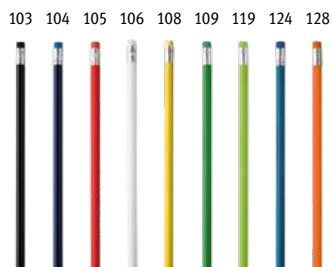

### Ernster 91721

Lápiz negro de madera con goma y grafito afilado. Grado de dureza HB.

∅7 x 190 mm

✓ PDP, DUV, LSR

Un./€	1	100	250	1000	10000
<input type="checkbox"/>	0,17	0,16	0,16	0,16	0,15
<input checked="" type="checkbox"/>	50,17	1,03	0,61	0,38	0,26

### Pollock 91722

Lápiz de madera natural con la parte superior y goma de borrar en color negro. No viene afilado. Grado de dureza: HB.

∅7 x 190 mm

✓ PDP, DUV, LSR

Un./€	1	100	250	1000	10000
<input type="checkbox"/>	0,09	0,09	0,08	0,08	0,08
<input checked="" type="checkbox"/>	50,09	0,96	0,53	0,30	0,19