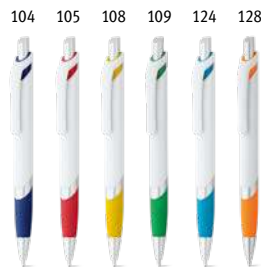

∅ 10 x 138 mm

 PDP, DUV

Un./€	1	100	250	1000	10000
<input type="checkbox"/>	0,29	0,29	0,28	0,27	0,26
<input checked="" type="checkbox"/>	50,29	1,16	0,73	0,49	0,37

**Sans 91634**

Bolígrafo con clip metálico y mecanismo giratorio. Apto para uso en dispositivos por su punta táctil y escritura cómoda con antideslizante, disponible en una amplia gama de colores. Tinta azul.

∅11 x 135 mm

**PDP** DUV

Un./€	1	100	250	1000	10000
<input type="checkbox"/>	0,26	0,25	0,25	0,24	0,23
<input checked="" type="checkbox"/>	50,26	1,12	0,70	0,46	0,34

**Molla 81174**

Bolígrafo de plástico blanco con detalle de color en la puntera antideslizante. Escritura azul.