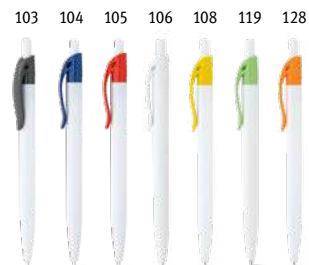

**Move Bk 81161**

Colores disponibles: 102, 104, 105, 106, 108, 109, 119, 124, 132

Bolígrafo blanco con clip metálico y antideslizante de color. Disponible en una amplia gama de colores. Escritura azul.

### **Ana** 91693

Bolígrafo ABS con clip disponible en una amplia gama de colores. Tinta azul.

∅10 x 145 mm

 PDP, DUV

Un./€	1	100	250	1000	10000
<input type="checkbox"/>	0,25	0,25	0,24	0,24	0,23
<input checked="" type="checkbox"/>	50,25	1,21	0,78	0,53	0,38