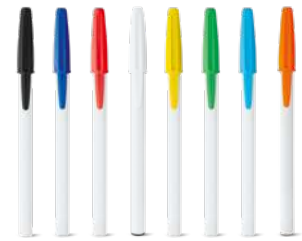

103 104 105 106 108 109 124 128