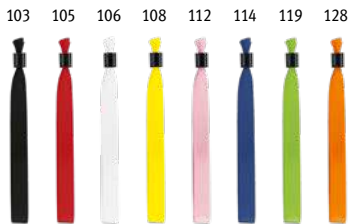

Seccur 94970

Brazaletes de raso a prueba de manipulaciones con cierre de seguridad. Disponible en una amplia gama de colores.

320 x 15 mm

SCR, TRD, TRS

un./€	1	100	500	1000	10000
☐	0,18	0,18	0,17	0,17	0,16
☒	50,18	1,50	0,77	0,69	0,58