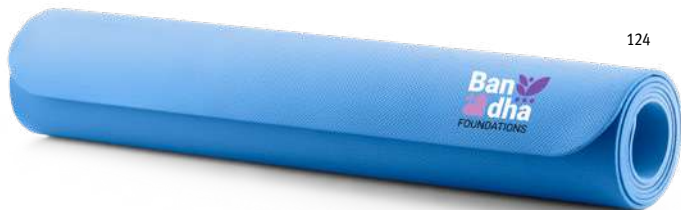

## Bryce 98132

Balón de fútbol con un diseño clásico.

Tamaño 5

TRS, TRD

Un./€	1	25	100	250	1000
<input type="checkbox"/>	5,41	5,33	5,25	5,12	4,98
<input checked="" type="checkbox"/>	55,41	9,15	6,51	5,75	5,38