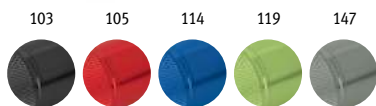

LED Flashy 94736

Linterna de aluminio con 9 LEDs y mango. Incluye 3 pilas AAA. Disponible en una amplia gama de colores.

∅ 26 x 90 mm

LSR LSR

Un./€	1	50	250	1000	2500
☐	3,00	2,96	2,91	2,84	2,76
☑	35,00	4,28	3,51	3,37	3,27