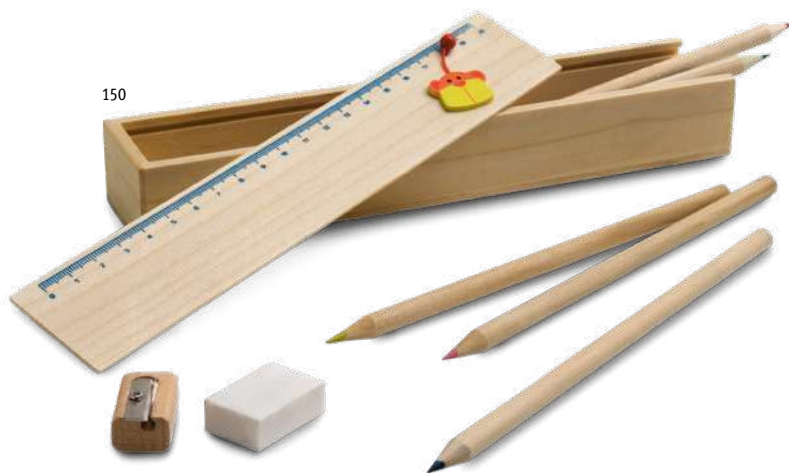

Doodle 91756

Juego de dibujo suministrado en caja de madera. Incluye una regla de 20 cm, seis lápices de colores, un lápiz de grafito, un sacapuntas y una goma de borrar.

220 x 43 x 32 mm

PDP, LSR, SCR

Un./€	1	50	250	1000	2500
☐	3,24	3,19	3,14	3,06	2,98
☒	53,24	4,88	3,59	3,28	3,13