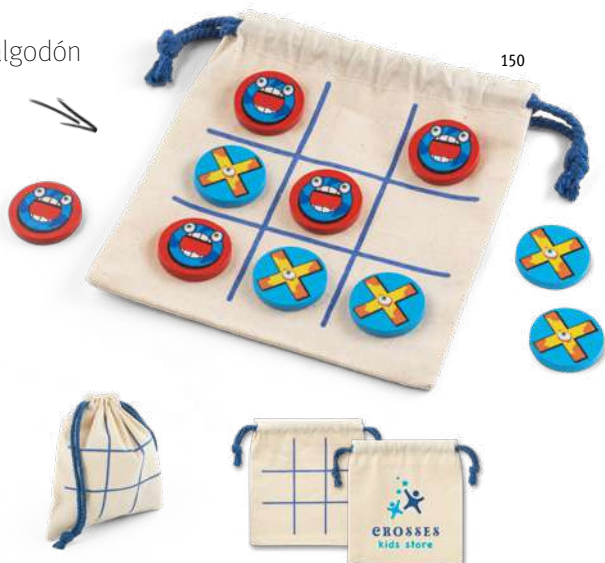

LSR, PDP

Un./€	1	100	250	1000	2500
	3,65	3,60	3,54	3,45	3,36
	31,65	4,65	4,37	3,96	3,80

100

Gamy 98007

Conjunto de 24 juegos en forma de cubo. Suministrado en una caja de regalo.

Juego: 40 x 40 x 40 mm | Caja: 255 x 170 x 42 mm

PDP

Un./€	1	25	50	100	500
	11,28	11,16	10,99	10,82	10,60
	61,28	14,46	12,94	11,94	11,04

119

Triceratops 98098

Juego de memoria con figuras de dinosaurios, compuesto por 20 piezas. Ligero y fácil de llevar, viene suministrado en una caja de cartón personalizable.

▮ Piezas: 50 x 50 x 1 mm | Caja: 56 x 54 x 35 mm

✂ STI

Un./€	1	100	250	1000	10000
☐	1,12	1,10	1,08	1,05	1,01
☑	47,12	2,14	1,76	1,40	1,29

Bolsa de algodón
100%

150

Crosses 98097

Clásico juego del tres en raya compuesto por 10 piezas de madera contrachapada. La bolsa de algodón 100% (140 g/m²) con cierre de cordón, sirve como tablero de juego. Ligero y práctico para jugar en cualquier lugar.