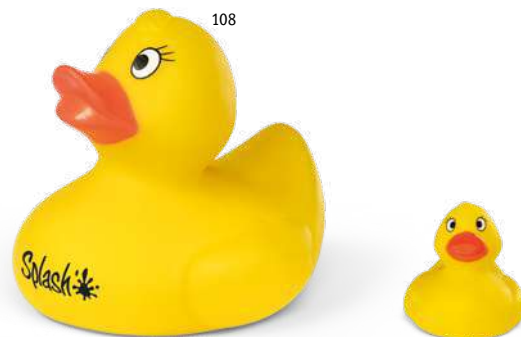

∅25 x 130 mm

PDP, DOM, STI

Un./€	1	100	250	1000	10000
<input type="checkbox"/>	0,60	0,59	0,58	0,56	0,54
<input checked="" type="checkbox"/>	50,60	1,79	1,35	1,01	0,87

Aldan 98457

Cubo de playa en PP. Con 6 accesorios de playa.

110 x 155 x 90 mm | Cubo: Ø88 x 89 mm

PDP

Un./€	1	25	100	250	2500
<input type="checkbox"/>	2,12	2,07	2,03	1,98	1,90
<input checked="" type="checkbox"/>	52,12	5,47	3,23	2,75	2,31

Duck 98077

Patito de goma de PVC amarillo, ideal para jugar en el agua.