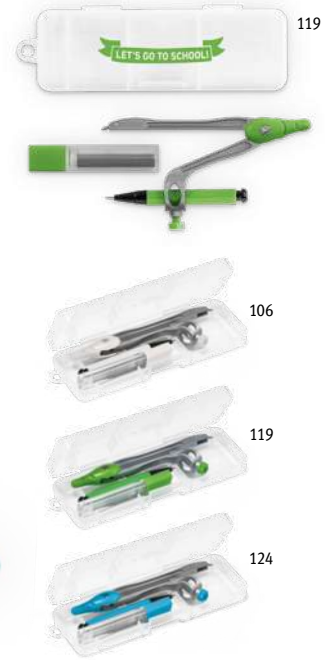

119

106

119

124

Rocket 92614

Mochila fabricada en poliéster 600D con bolsillo frontal y 2 bolsillos laterales de rejilla.

240 x 320 x 80 mm

TR5, TRD

Un./€	1	25	100	250	1000
☐	6,50	6,40	6,31	6,14	5,98
☒	56,50	10,26	7,62	6,81	6,43

Bissaya 92617

Bolsa mochila de no tejido - Non Woven (80 m/g²) con esquinas triangulares de colores.

300 x 350 mm

TXP, TRD, TR5

Un./€	1	100	500	1000	5000
☐	0,99	0,97	0,95	0,93	0,89
☒	58,99	2,29	1,71	1,53	1,33

Geom 93575

Conjunto escolar de geometría en caja de PP. Incluye 1 brújula, un portaminas y 10 minas de 0,5 mm.

128 x 42 x 20 mm

PDP, SCR

Un./€	1	50	250	1000	5000
☐	0,86	0,85	0,83	0,82	0,80
☒	50,86	2,87	1,60	1,27	1,14