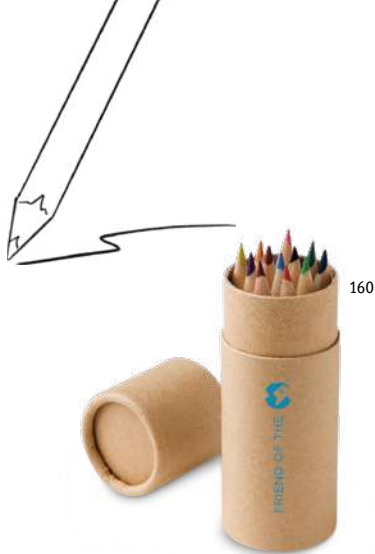

Cylinder 91752

Caja de cartón cilíndrica con 12 lápices de colores.

∅35 x 97 mm

✓ PDP, SCR, STI

Un./€	1	50	250	1000	10000
☐	0,87	0,85	0,83	0,81	0,78
☑	50,87	2,80	1,45	1,14	0,98