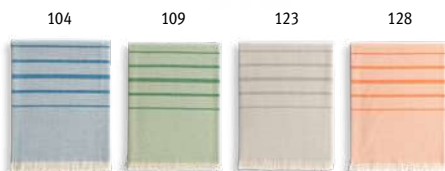

MADE IN EUROPE

Caplan 99045

Toalla multifuncional (260 g/m²) fabricada en algodón ligero y resistente (90%) y algodón reciclado (10%). Con certificación OEKO-TEX. Fabricado en Europa.

100 x 180 cm

TR5 EDB, ETD, TRD

Un./€	1	25	50	100	500
☐	19,98	19,78	19,48	19,18	18,78
☒	69,98	23,55	21,68	20,40	19,21