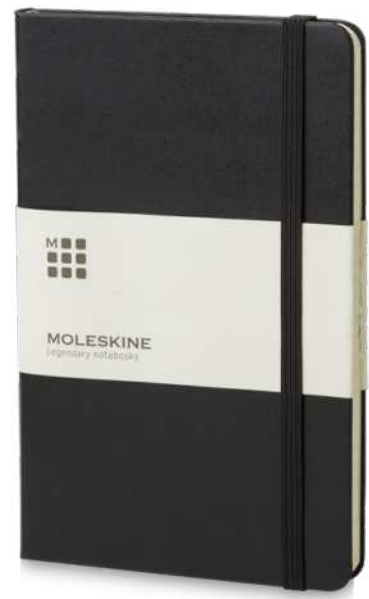

107793 | SET DE 5 LÁPICES DE GRAFITO 2B SIN MADERA
"KARST" | Grafite | 16.8 x 8.4 x 2 cm | 0.172 kg CO₂e

Karst®

107151 | LIBRETA DE TAPA DURA L RAYADA "CLASSIC" | Papel de cuero artificial | 21 x 13 x 1.5 cm | 0.814 kg CO₂e
●●●○●●●●●●●●

107153 | LIBRETA DE TAPA DURA M RAYADA "CLASSIC" | Papel de cuero artificial | 18 x 11.5 x 1.5 cm | 0.568 kg CO₂e
●

107154 | LIBRETA DE TAPA DURA PK RAYADA "CLASSIC" | Papel de cuero artificial | 14 x 9 x 1.5 cm | 0.335 kg CO₂e
●●●