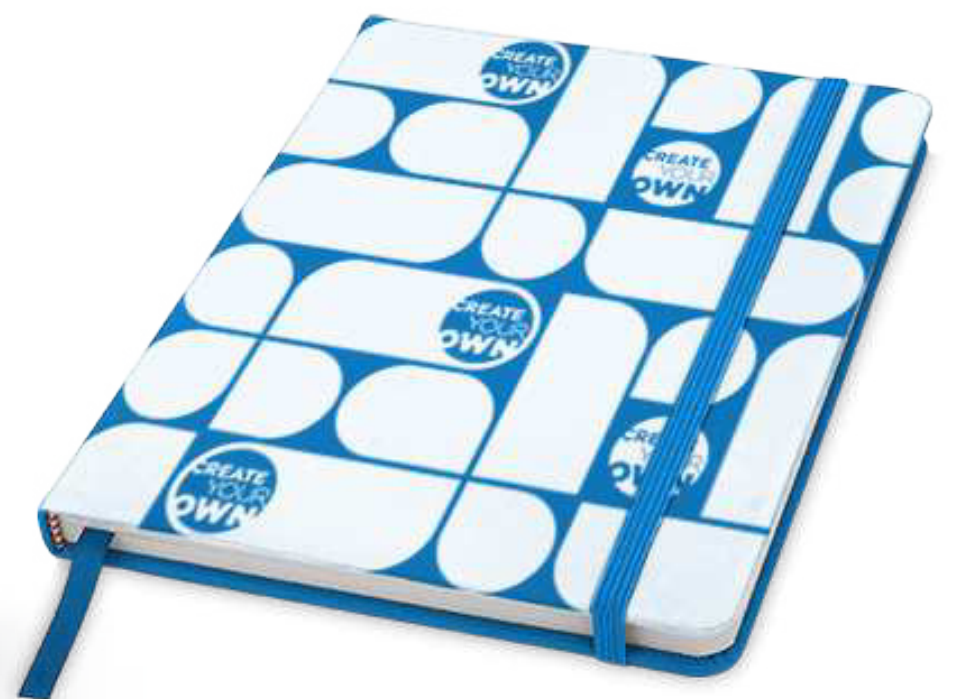

45  
GREEN  
POINTS

WELLmark

45  
GREEN  
POINTS

WELLmark

WELLmark

126307 | SAL DE BAÑO DE 500 ML CON FRAGANCIA DE ROSAS "WELLMARK JUST RELAX" | Vidrio | Ø 8 x 18 cm | 0.11 kg CO<sub>2</sub>e

CREATE  
YOUR  
OWN