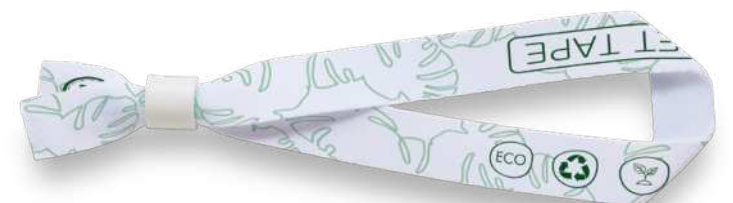

18
GREEN
POINTS

1PL001 | LANYARD SUBLIMACIÓN - DOBLE CARA
"LANA" | Poliéster | 90 x 1 cm | 0.049 kg CO₂e

18
GREEN
POINTS

1PL005 | LANYARD SUBLIMACIÓN - DOBLE CARA
"ADDIE" | Poliéster | 93 x 1 cm | 0.063 kg CO₂e

37
GREEN
POINTS

1PL029 | PULSERA PARA FESTIVALES DE PET RECICLADO
"EL" | Poliéster reciclado | 33 x 1.5 cm | 0.007 kg CO₂e

37
GREEN
POINTS

1PL034 | PULSERA DE PET RECICLADO CON
SUBLIMACIÓN POR UNA CARA "ET" | Poliéster
reciclado | 33 x 1.5 cm | 0.006 kg CO₂e

37
GREEN
POINTS

1PL028 | PULSERA PARA FESTIVALES DE PET
RECICLADO CON CIERRE DE METAL "EVI" | Poliéster
reciclado | 33 x 1.5 cm | 0.006 kg CO₂e