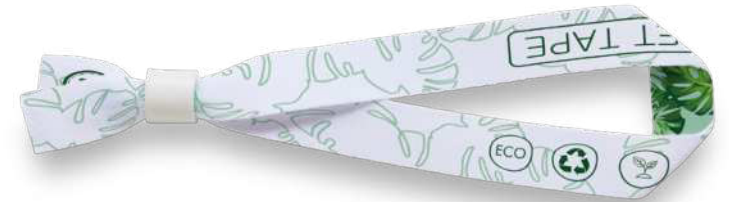

102517 | LANYARD DE PET RECICLADO CON
CIERRE INDEPENDIENTE "TOM" | Plástico
reciclado | 2 x 0.2 x 45 cm | 0.049 kg CO₂e

1PL029 | PULSERA PARA FESTIVALES DE PET RECICLADO
"EL" | Poliéster reciclado | 33 x 1.5 cm | 0.007 kg CO₂e

37
GREEN
POINTS