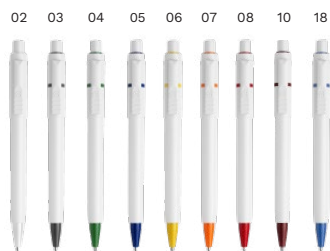

2250 Bolígrafo Stilolinea Baron
 Bolígrafo de plástico Stilolinea Baron, con cuerpo blanco, clip de color y carga jumbo. Tinta azul alemana Dokumental.
Medidas: Ø 1,4 × 13,4 cm

Precio bajo petición

13164 Bolígrafo Stilolinea Baron ABS
 Bolígrafo Stilolinea Baron ABS, con clip y punta de color. Tinta alemana Dokumental.
Medidas: Ø 1,4 × 13,4 cm

Precio bajo petición

2242 Bolígrafo Stilolinea Oslo de plástico
 Bolígrafo Stilolinea Oslo de plástico con cuerpo colorido y carga jumbo. Tinta azul alemana Dokumental.
Medidas: Ø 1,4 × 13,4 cm

Precio bajo petición