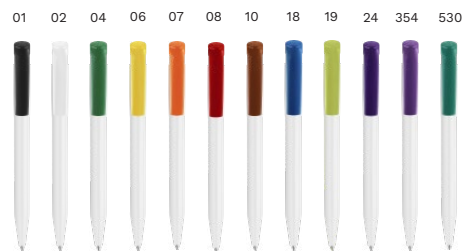

2250 Bolígrafo Stilolinea Baron
 Bolígrafo de plástico Stilolinea Baron, con cuerpo blanco, clip de color y carga jumbo. Tinta azul alemana Dokumental.
Medidas: Ø 1,4 × 13,4 cm

Precio bajo petición

13164 Bolígrafo Stilolinea Baron ABS
 Bolígrafo Stilolinea Baron ABS, con clip y punta de color. Tinta alemana Dokumental.
Medidas: Ø 1,4 × 13,4 cm

Precio bajo petición

2242 Bolígrafo Stilolinea Oslo de plástico
 Bolígrafo Stilolinea Oslo de plástico con cuerpo colorido y carga jumbo. Tinta azul alemana Dokumental.
Medidas: Ø 1,4 × 13,4 cm

Precio bajo petición