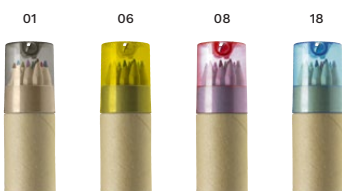

2495 Set de escritura en estuche de cartón Terrence

Tubo de cartón con 12 lápices de color y sacapuntas en la tapa de ABS.

Medidas: Ø 3,5 × 10 cm

> 1	> 200	> 400	> 800	> 1600
1,19	1,11	1,04	1,00	0,96

Impression ECO FRIENDLY