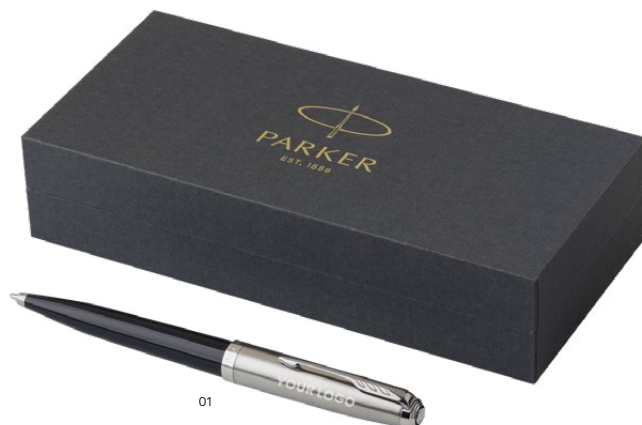

Medidas: 1,3 × 12,5 cm

Precio bajo petición

32

1418 Bolígrafo Parker Urban

Bolígrafo Parker Urban de latón cromado y lacado, con pulsador. Tinta azul. Elegante caja de regalo Parker incluida.

Medidas: 1,3 × 13,6 cm

Precio bajo petición

32

718096 Pluma Parker 51

Pluma estilográfica Parker 51 de acero inoxidable. Tinta negra. Elegante caja de regalo Parker incluida.

Medidas: 42,5 × 18,5 × 20,8 cm

Precio bajo petición

718097 Bolígrafo parker 51

Bolígrafo Parker 51 de acero inoxidable. Tinta negra. Elegante caja de regalo Parker incluida.

Medidas: 42,5 × 18,5 × 20,8 cm

Precio bajo petición

9391 Roller Parker IM

Roller Parker IM de latón lacado, con pulsador. Tinta negra. Elegante caja de regalo Parker incluida.

Medidas: Ø 1,2 × 13,6 cm

Precio bajo petición

01

718098 Bolígrafo Parker IM

Bolígrafo Parker IM de metal. Tinta azul. Elegante caja de regalo Parker incluida.

Medidas: 20 × 16 × 2 cm

Precio bajo petición

03