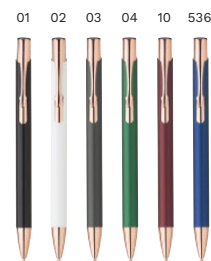

Medidas: Ø 1,4 × 14,3 cm

>1	>300	>600	>1200	>2400
0,91	0,86	0,80	0,77	0,74

Impression

02 06 07 08 17 18 19 23 31 32

8477 Bolígrafo de aluminio Formentera

Bolígrafo de aluminio recubierto de caucho negro y con puntero táctil. Cuando se graba el cuerpo del bolígrafo a láser, el logo aparece colorido, brillante, metalizado y del mismo color que el puntero. Tinta azul.

Medidas: Ø 0,9 × 14,2 cm

> 1	> 300	> 600	> 1200	> 2400
0,96	0,90	0,84	0,80	0,77

Impression 

32

01 02 03 04 08 536 871

971888 Bolígrafo de aluminio Anthony
 Bolígrafo de aluminio con detalles en oro rosa y puntero táctil. Al marcar a láser el logo sale plateado. Tinta azul.
Medidas: Ø 1 × 14,1 cm

> 1	> 300	> 600	> 1200	> 2400
0,87	0,81	0,77	0,73	0,70

Impression 

1014847 Bolígrafo de aluminio Remy

Bolígrafo de aluminio con cuerpo de color y detalles en aluminio y acabado mate. Tinta azul.

Medidas: Ø 1,1 × 13,8 cm