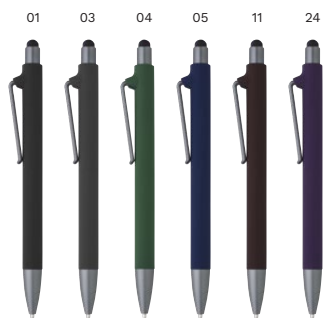

Bolígrafo de ABS con terminales plateados.
Tinta azul.

Medidas: Ø 1 × 14 cm

> 1	> 1000	> 2000	> 4000	> 8000
0,21	0,20	0,19	0,19	0,17

Impression

2442 Bolígrafo de ABS Ibiza

Bolígrafo de ABS blanco con mecanismo de giro, el clip en forma de cuello de cisne. Interior del clip en color y punta en plata. Tinta negra. Artículo registrado.

Medidas: Ø 1,8 × 14,7 cm

> 1	> 600	> 1200	> 2400	> 4800
0,40	0,37	0,36	0,34	0,33

Impression

1014843 Bolígrafo de ABS Trey

Bolígrafo de ABS con pulsador y clip. Tinta azul.

Medidas: Ø 1 × 13,8 cm

> 1	> 1000	> 2000	> 4000	> 8000
0,14	0,13	0,13	0,11	0,11

Impression

1014840 Bolígrafo de ABS Louis

Bolígrafo de ABS con acabado mate y detalles en color grafito. Puntero táctil y peso añadido para una experiencia de escritura más lujosa. Tinta azul.

Medidas: Ø 1,1 × 14,8 cm