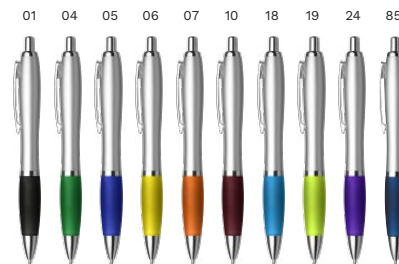

915928 Bolígrafo de ABS reciclado Hamza

Bolígrafo de ABS reciclado con grip de goma. Tinta azul.

Medidas: Ø 1,3 × 14 cm

916289 Bolígrafo de ABS reciclado Trev

Bolígrafo de ABS reciclado con grip de goma. Tinta azul.

Medidas: Ø 1,4 × 14 cm

916045 Bolígrafo de ABS reciclado Mariam

Bolígrafo de ABS reciclado con grip de goma. Tinta azul.

Medidas: Ø 1,3 × 14 cm

> 1	> 1000	> 2000	> 4000	> 8000
0,31	0,30	0,27	0,26	0,26

Impression ECO PROOF

> 1	> 1000	> 2000	> 4000	> 8000
0,31	0,30	0,27	0,26	0,26

Impression ECO PROOF

> 1	> 1000	> 2000	> 4000	> 8000
0,31	0,30	0,27	0,26	0,26

Impression ECO PROOF