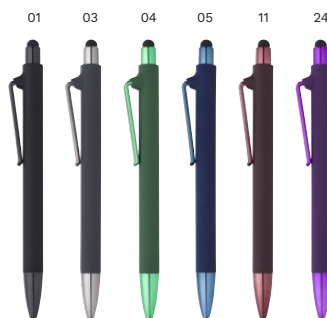

Bolígrafo de ABS con terminales plateados.
Tinta azul.

Medidas: Ø 1 × 14 cm

> 1	> 1000	> 2000	> 4000	> 8000
0,21	0,20	0,19	0,19	0,17

Impression

2442 Bolígrafo de ABS Ibiza

Bolígrafo de ABS blanco con mecanismo de giro, el clip en forma de cuello de cisne. Interior del clip en color y punta en plata. Tinta negra. Artículo registrado.

Medidas: Ø 1,8 × 14,7 cm

> 1	> 600	> 1200	> 2400	> 4800
0,40	0,37	0,36	0,34	0,33

Impression

1014843 Bolígrafo de ABS Trey

Bolígrafo de ABS con pulsador y clip. Tinta azul.

Medidas: Ø 1 × 13,8 cm

> 1	> 1000	> 2000	> 4000	> 8000
0,14	0,13	0,13	0,11	0,11

Impression

1014840 Bolígrafo de ABS Louis

Bolígrafo de ABS con acabado mate y detalles en color grafito. Puntero táctil y peso añadido para una experiencia de escritura más lujosa. Tinta azul.

Medidas: Ø 1,1 × 14,8 cm