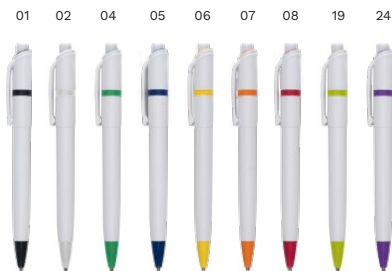

Bolígrafo Stilolinea Baron Extra de ABS con clip. Tinta azul alemana Dokumental.

Medidas: Ø 1,4 × 13,4 cm

Precio bajo petición

23528 Bolígrafo Stilolinea S45 ABS

Bolígrafo Stilolinea S45 de ABS con clip de color. Tinta azul alemana Dokumental.

Medidas: Ø 1,4 × 13,7 cm

Precio bajo petición

01 02 04 307

37400 Bolígrafo Stilolinea S45 BIO PLA

Bolígrafo Stilolinea S45 BIO, fabricado con un 75 % de PLA y con clip blanco. Tinta azul alemana Dokumental.

Medidas: Ø 1,4 x 13,7 cm

Precio bajo petición

1696 Bolígrafo Stilolinea Ducal ABS

Bolígrafo Stilolinea Ducal de ABS con punta y detalles de color. Tinta azul alemana Dokumental.

Medidas: Ø 1,5 × 13,7 cm

Precio bajo petición