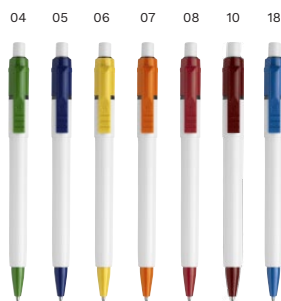

Precio bajo petición

ESCRITURA SUAVE, A PRUEBA DE FUGAS Y FLUIDA CON STILOLINEA

El bolígrafo es el regalo promocional por excelencia. Pero no siempre fue así. A principios de la década de 1970, el fundador de Stilolinea, Piero Chicco, fue uno de los primeros en ver el potencial del bolígrafo como herramienta para el reconocimiento de la marca. Como tal, se escribió un renglón en la historia.

2250 Bolígrafo Stilolinea Baron
 Bolígrafo de plástico Stilolinea Baron, con cuerpo blanco, clip de color y carga jumbo. Tinta azul alemana Dokumental.
Medidas: Ø 1,4 × 13,4 cm

Precio bajo petición

13164 Bolígrafo Stilolinea Baron ABS
 Bolígrafo Stilolinea Baron ABS, con clip y punta de color. Tinta alemana Dokumental.
Medidas: Ø 1,4 × 13,4 cm