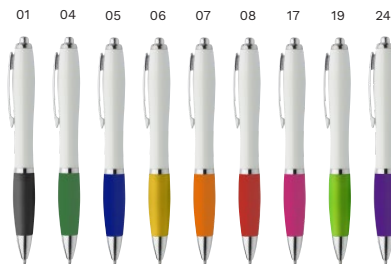

915928 Bolígrafo de ABS reciclado Hamza

Bolígrafo de ABS reciclado con grip de goma. Tinta azul.

Medidas: Ø 1,3 × 14 cm

916289 Bolígrafo de ABS reciclado Trev

Bolígrafo de ABS reciclado con grip de goma. Tinta azul.

Medidas: Ø 1,4 × 14 cm

916045 Bolígrafo de ABS reciclado Mariam

Bolígrafo de ABS reciclado con grip de goma. Tinta azul.

Medidas: Ø 1,3 × 14 cm

> 1	> 1000	> 2000	> 4000	> 8000
0,31	0,30	0,27	0,26	0,26

Impression ECO PROOF

> 1	> 1000	> 2000	> 4000	> 8000
0,31	0,30	0,27	0,26	0,26

Impression ECO PROOF

> 1	> 1000	> 2000	> 4000	> 8000
0,31	0,30	0,27	0,26	0,26

Impression ECO PROOF