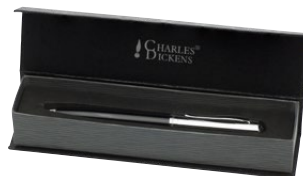

Medidas: 18 × 8,1 cm

>1	>10	>20	>40	>80
37,26	35,03	32,79	31,30	30,17

32

50

01

1096 Bolígrafo Charles Dickens® de metal Adrian

Bolígrafo de metal Charles Dickens® con mecanismo de giro. Tinta negra. Presentado en un elegante estuche Charles Dickens.

Medidas: Ø 1,2 × 13,5 cm

> 1	> 30	> 60	> 120	> 240
20,36	19,14	17,91	17,10	16,49

3865 Bolígrafo Charles Dickens® de cobre Sasha

Bolígrafo de cobre Charles Dickens® con mecanismo de giro. Con capuchón cromado y las siglas CD en la parte superior. Tinta negra. Presentado en un elegante estuche Charles Dickens.