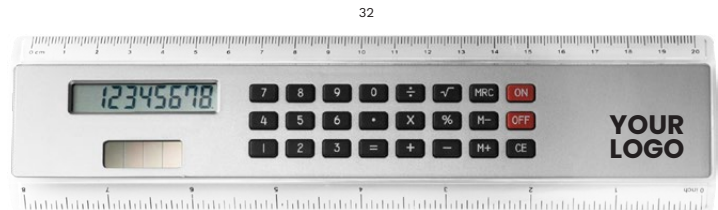

### 2917 Regla de ABS con calculadora Heather

Regla de plástico de 20 cm con calculadora solar.

Medidas: 21,5 × 5,5 × 0,9 cm

> 1	> 100	> 200	> 400	> 800
4,24	3,99	3,73	3,56	3,44

**Impression**

32