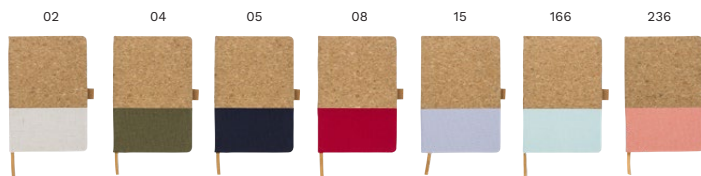

967381 Cuaderno de corcho y algodón Trevor

Libreta (aprox. A5) de corcho y algodón con 80 páginas lineadas y cinta elástica para bolígrafo.

Medidas: 21 × 14 × 1,2 cm

> 1	> 50	> 100	> 200	> 400
3,66	3,44	3,21	3,07	2,96

Impression **ECO BASIC**