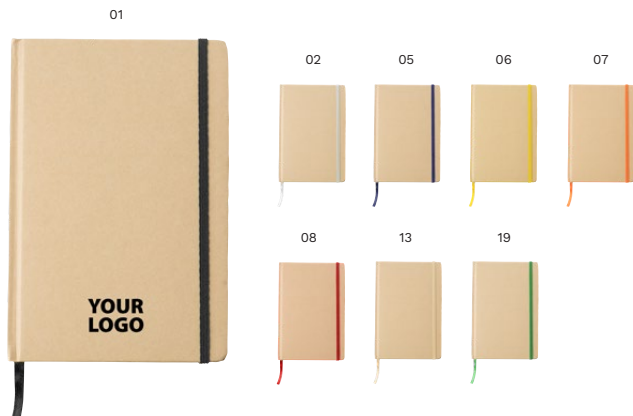

818553 Cuaderno de papel reciclado (A5) Gianni

Libreta de cartón reciclado (aprox. A5). 80 páginas lineadas, marca páginas y cierre con goma.

Medidas: 21 × 14 × 1 cm

> 1	> 100	> 200	> 400	> 800
2,97	2,80	2,61	2,50	2,40

Impression ECO PROOF