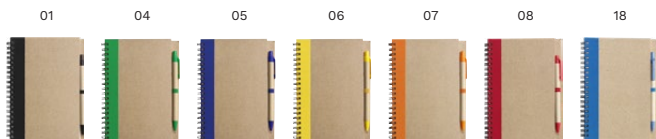

2715 Libreta de cartón reciclado Stella

Bloc de notas con tapas de cartón reciclado. 60 hojas de papel recicladas y lineadas y bolígrafo de material reciclado y biodegradable. Tinta azul.

Medidas: 17,9 × 13,1 × 1,2 cm

> 1	> 200	> 400	> 800	> 1600
2,13	2,00	1,87	1,79	1,73

Impression ECO PROOF