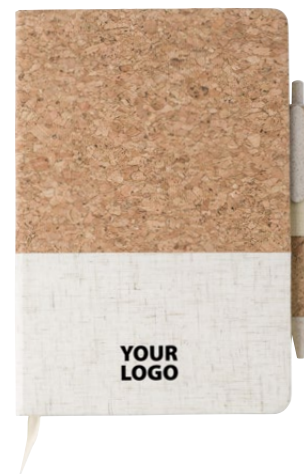

9312 Cuaderno de corcho y lino Kenzo

Libreta de corcho y lino y con una banda elástica para el bolígrafo y 80 hojas de papel rayado con notificación de fecha. Bolígrafo de corcho y paja de trigo con tinta azul. Presentado en una caja de papel Kraft.

Medidas: 22 × 16 × 2 cm

> 1	> 50	> 100	> 200	> 400
6,61	6,21	5,81	5,56	5,36

Impression ECO PROOF