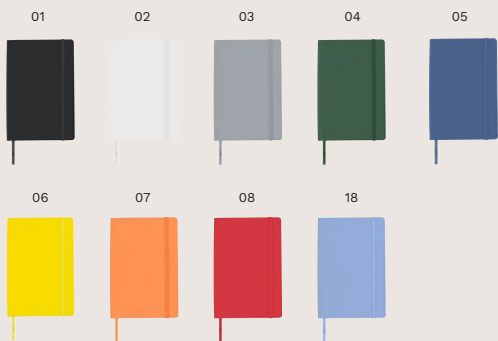

8276 Cuaderno de PU Mireia

Libreta (aprox. A5) con tapas de polipiel flexible, 80 páginas lineadas, bolsillo en el interior de la tapa, marca páginas y cierre con goma.

Medidas: 21 × 14,1 × 1 cm

> 1	> 50	> 100	> 200	> 400
4,71	4,43	4,14	3,96	3,81

Impression