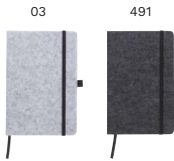

970941 Cuaderno de fieltro RPET Harper

Libreta de fieltro RPET (aprox A5), con 160 páginas lineadas, elástico para bolígrafo, marca páginas y cierre con goma.

Medidas: 21 × 14 × 1,8 cm

> 1	> 100	> 200	> 400	> 800
2,97	2,80	2,61	2,50	2,40

Impression ECO FRIENDLY