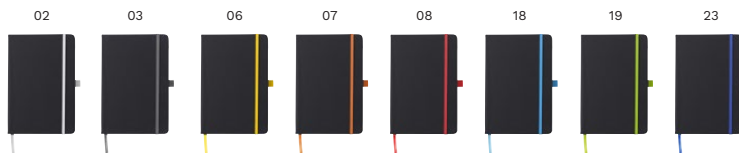

### 5138 Cuaderno de PU Georgie

Libreta (aprox. A4) con tapas de polipiel, 100 páginas lineadas y marca páginas.

Medidas: 27,8 × 2 × 1,72 cm

> 1	> 48	> 96	> 192	> 384
7,64	7,19	6,73	6,41	6,19

**Impression**