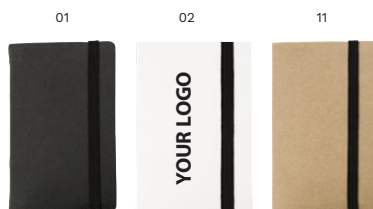

8532 Porta memos de cartón Belinda

Porta memos de tapa dura con 50 hojas adhesivas de 70 grs y tiras adhesivas en 5 colores diferentes (25 por color).

Medidas: 8,1 × 5,4 × 1,2 cm

> 1	> 200	> 400	> 800	> 1600
1,16	1,09	1,01	0,97	0,94

Impression ECO PROOF

5348 Porta memos de cartón Bjorn

Porta memos de cartón con 125 tiras y 25 memos adhesivos. Bolsillo interior para tarjetas de visita y cierre mediante goma elástica.

Medidas: 10,4 × 6,5 × 0,5 cm

> 1	> 400	> 800	> 1600	> 3200
0,77	0,73	0,69	0,64	0,63

Impression ECO PROOF

3115 Porta memos de cartón Clay

Marcapáginas de cartón con forma redondeada en el extremo superior. Con regla en ambos lados, 5 tiras adhesivas en varios colores y memo de 4 x 4,5 cm.

Medidas: 21,6 × 6,8 × 0,3 cm

> 1	> 500	> 1000	> 2000	> 4000
0,47	0,44	0,41	0,40	0,39

Impression ECO PROOF