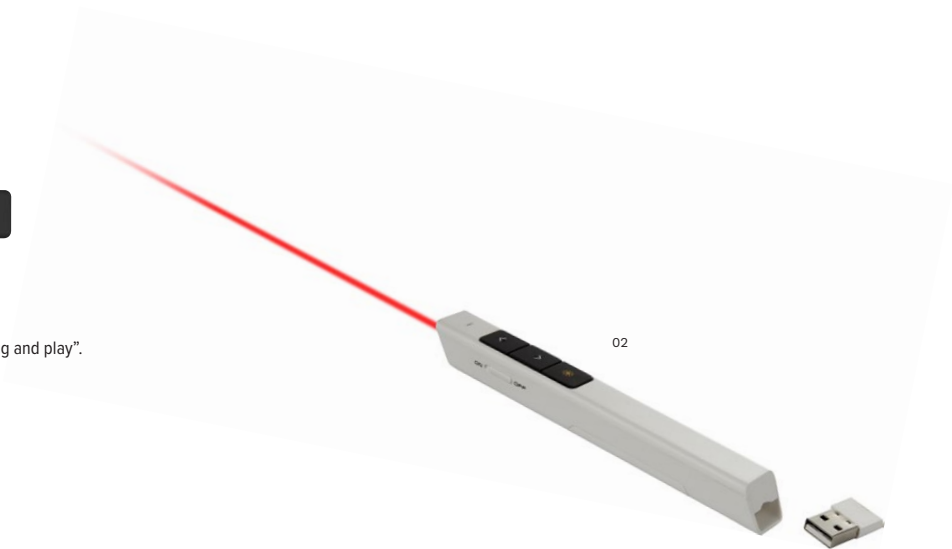

4505 Abrecartas de PS Franco

Abrecartas de plástico con hoja de metal.

Medidas: 7 × 5,2 × 0,3 cm

> 1	> 800	> 1600	> 3200	> 6400
0,36	0,34	0,31	0,30	0,29

Impression

01