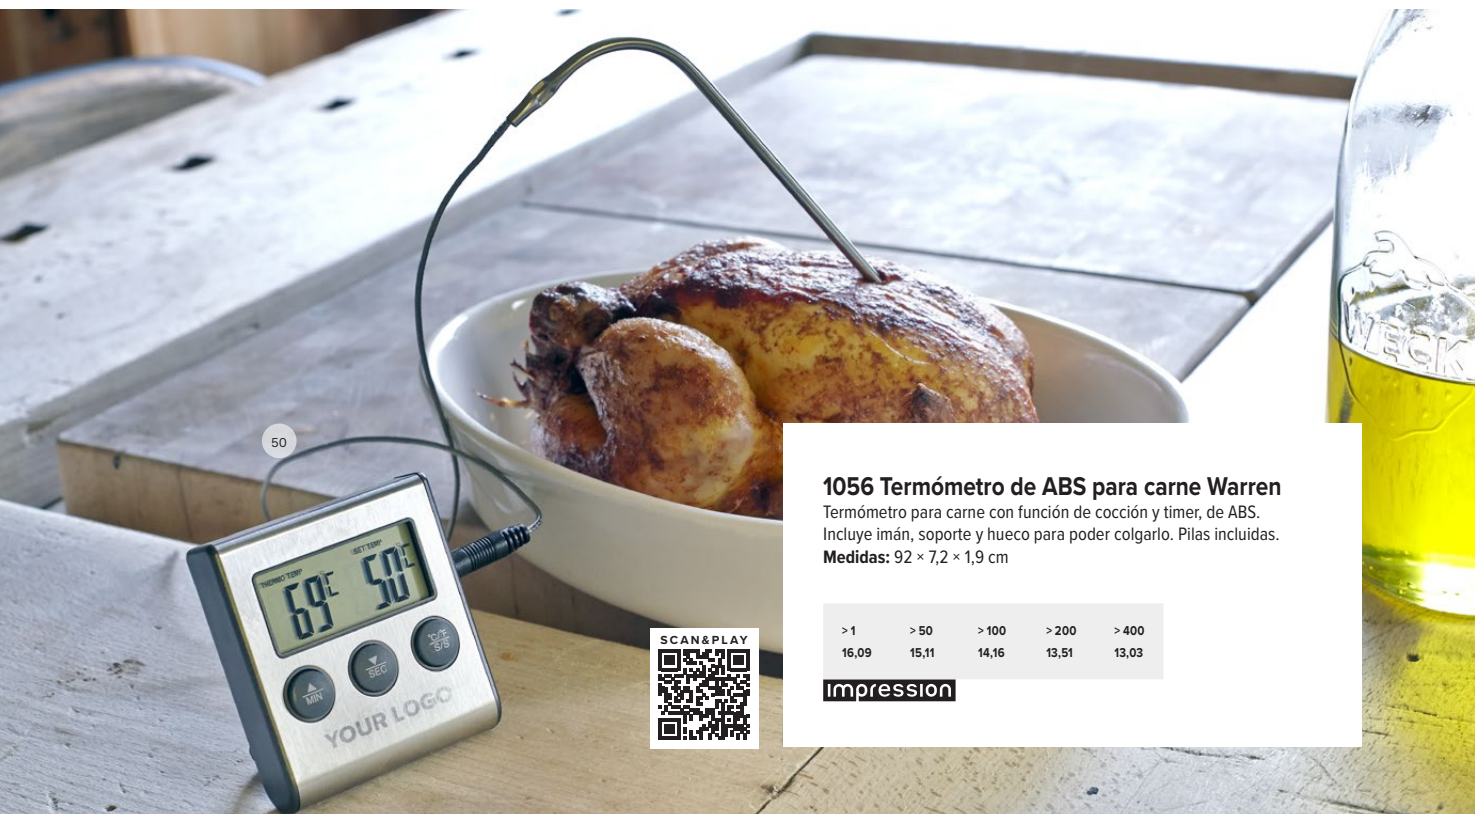

50

1056 Termómetro de ABS para carne Warren

Termómetro para carne con función de cocción y timer, de ABS. Incluye imán, soporte y hueco para poder colgarlo. Pilas incluidas.

Medidas: 92 × 7,2 × 1,9 cm

>1	>50	>100	>200	>400
16,09	15,11	14,16	13,51	13,03

Impression

SCAN&PLAY