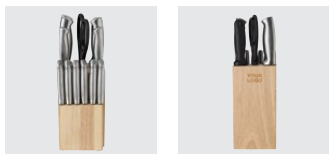

### 839545 Set de cuchillos de bambú Tony

Set de 2 cuchillos de bambú. Presentado en una caja imantada a juego.

Medidas: 27 × 7 × 3 cm

>1	>12	>24	>48	>96
21,83	20,51	19,21	18,34	17,69

**Impression** ECO PROOF