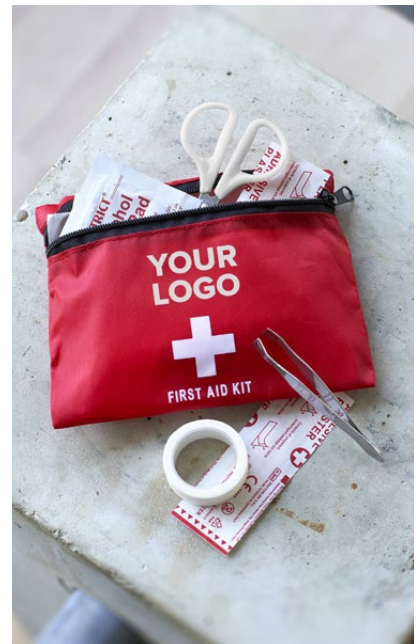

CUIDADO PERSONAL & SEGURIDAD

En este capítulo:

Desinfectantes de manos, espejos de bolsillo, sets de manicura, botiquines de primeros auxilios, almohadillas térmicas y mucho más.