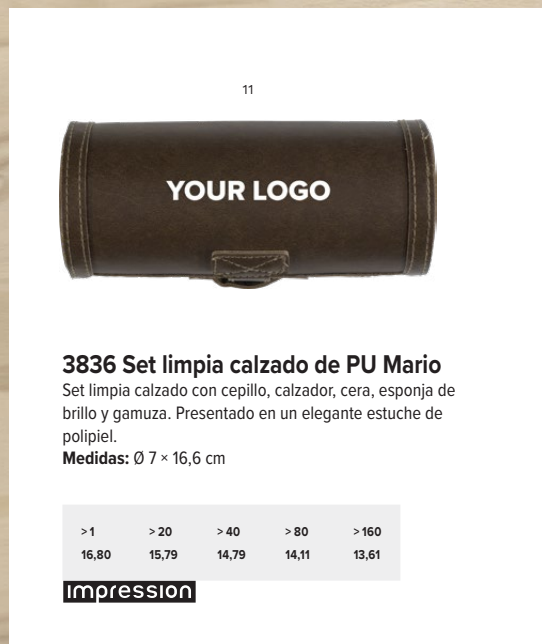

### 6559 Cinta métrica IMC de ABS Francine

Cinta métrica de 1,5m. de plástico y en forma de corazón. Con índice de masa corporal (IMC). Botón blanco para frenar la cinta. Indicador de peso en la parte frontal (kilos) y altura (metros). Para uso promocional.

Medidas: 6,7 × 6,5 × 1,7 cm

>1	>200	>400	>800	>1600
1,74	1,64	1,53	1,46	1,41

**Impression**

### 6548 Cinta métrica IMC de ABS y PVC Jasper

Cinta métrica de 1,5m. de plástico con índice de masa corporal (IMC). Botón para frenar la cinta e indicador de peso en la parte frontal (kilos y altura). Para uso promocional.

Medidas: 6,2 × 5,4 × 1,9 cm

>1	>200	>400	>800	>1600
1,59	1,49	1,40	1,33	1,29

**Impression**