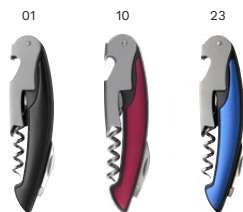

### 5202 Navaja de camarero de acero inox. Quincy

Abrebotellas, sacacorchos y navaja, de acero inoxidable.

Medidas: 12,1 × 2,3 × 1,3 cm

> 1	> 144	> 288	> 576	> 1152
1,96	1,84	1,73	1,64	1,59

**Impression**

### 8740 Navaja de camarero de acero inox. Dana

Abrebotellas, sacacorchos y navaja, de acero inoxidable.

Medidas: 11 × 3 × 1,1 cm

> 1	> 120	> 240	> 480	> 960
2,34	2,20	2,06	1,97	1,90

**Impression**