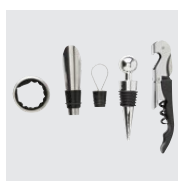

1015137 Set de vino de corcho Milana

Set de vino de corcho con accesorios (s/s304) : navaja de camarero, tapón, recogegotas y vertedor. Presentado en una caja de cartón marrón.

Medidas: Ø 16,5 × 4,5 cm