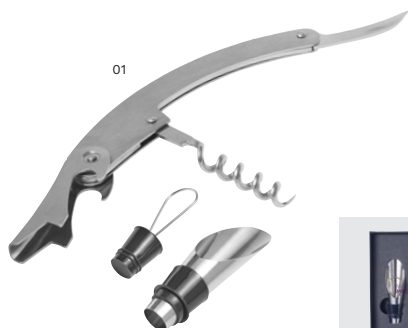

01

8589 Set de vino de acero inox. Dale

Set de accesorios de acero inoxidable para vino, compuesto de navaja de camarero y tapón vertedor.

Medidas: 14 × 10 × 3 cm

> 1	> 80	> 160	> 320	> 640
6,69	6,29	5,89	5,61	5,41

Impression