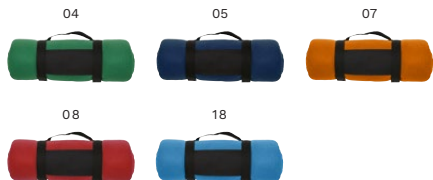

1761 Manta polar Nora

Manta de fibra polar (180 gr/m²). Soporte de nailon con espacio para imprimir y asa.

Medidas: 162 × 125 × 0,1 cm

> 1	> 40	> 80	> 160	> 320
10,37	9,74	9,13	8,71	8,40

Impression