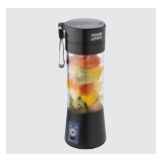

8248 Batidora eléctrica de ABS Santosh

Batidora eléctrica de ABS y PC (320 ml), 6 cuchillas. Puerto de carga: 5 V/1,5 A. Batería: 2000 mAh/3,7 V. Velocidad del motor de hasta 22000 rpm (vacía). USB-C.

Medidas: Ø 7,8 × 23,5 cm

>1	>6	>12	>24	>48
39,50	37,13	34,76	33,19	32,00

Impression