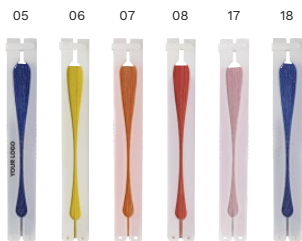

9001 Abanico de papel Dylan

Abanico de papel en colores llamativos. Medida abierto, 24,5 x 26,3 cm.

Medidas: 26,5 x 24 x 1 cm

> 1	> 600	> 1200	> 2400	> 4800
0,41	0,39	0,37	0,34	0,33

Impression