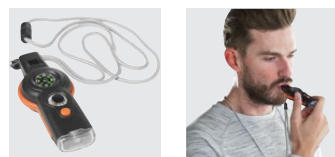

Medidas: 11 × 3,7 × 3 cm

>1	>40	>80	>160	>320
5,40	5,07	4,76	4,54	4,37

Impression

11

8369 Set de supervivencia de ABS Andrea

Set de supervivencia 6 en 1, de ABS. Incluye silbato, brújula, termómetro (°F), linterna, espejo, lupa y cordón con cierre de seguridad.