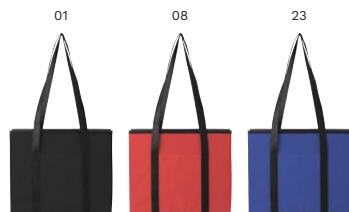

1015160 Organizador de poliéster Thatcher

Organizador de poliéster (600D), plegable e ideal para el maletero. Tiene dos compartimientos y, en uno de ellos, un pequeño bolsillo isotérmico (aluminio) con cremallera.

Medidas: 58 × 28 × 45 cm

>1	>10	>20	>40	>80
24,03	22,59	21,14	20,19	19,46

Impression

2126 Organizador de nonwoven Remi

Organizador plegable ideal para el coche, de tejido sin tejer (80gr/m2). Tiene dos asas largas, dos asas de mano, un bolsillo delantero y base de cartón a juego.

Medidas: 34 × 24 × 28 cm

>1	>40	>80	>160	>320
5,97	5,61	5,26	5,01	4,84

Impression