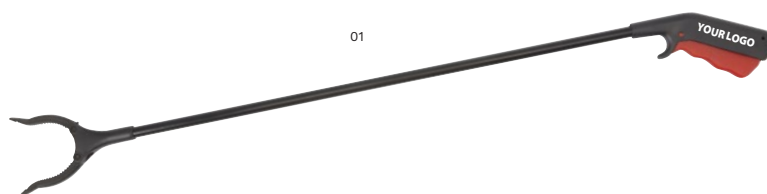

7290 Herramienta de acero con pinza Olga

Herramienta de acero con pinza de PP y detalle rojo en el mango.

Medidas: 77 × 9,3 × 1,6 cm

> 1	> 100	> 200	> 400	> 800
3,03	2,84	2,67	2,54	2,46

Impression