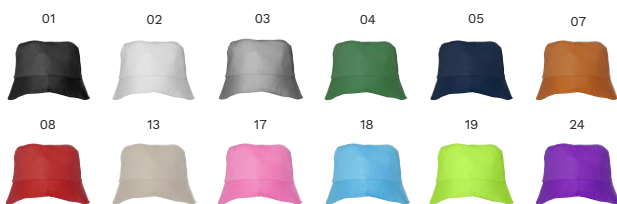

3826 Gorro de algodón Felipe

Gorro de algodón.

Medidas: Ø 24 x 14 cm

>1	>300	>600	>1200	>2400
2,29	2,14	2,01	1,91	1,86

Impression