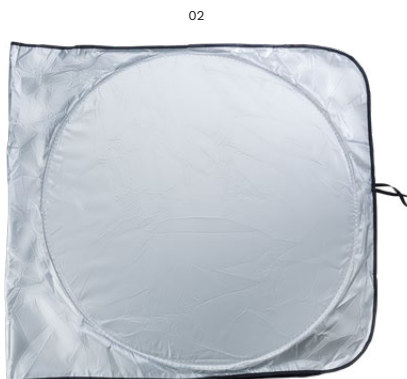

02

7836 Set de lavado de poliéster Lisbet

Set de 6 piezas para el lavado del coche. Consiste en un cubo plegable con asa metálica, paño de microfibra, esponja, manopla y limpiacristales. Presentado en una bolsa de poliéster (600 D) con asa.

Medidas: Ø 26 × 8 cm

>1	>10	>20	>40	>80
34,66	32,57	30,50	29,11	28,07

Impression