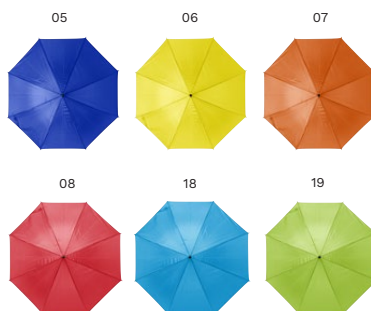

9126 Paraguas de poliéster Rachel

Paraguas automático de 8 paneles de poliéster (170 T). Eje de metal, varillas de fibra de vidrio y mango de EVA.

Medidas: Ø 106 × 82,3 cm

> 1	> 48	> 96	> 192	> 384
7,69	7,23	6,76	6,46	6,23

Impression