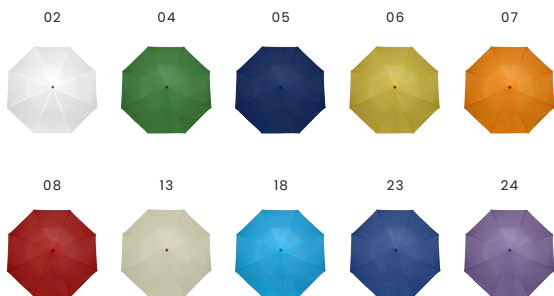

Pelota de plástico con mosquetón y poncho de PVC.

Medidas: 120 x 90 x 0,1 cm

> 1	> 200	> 400	> 800	> 1600
1,47	1,39	1,30	1,24	1,19

Impression

IMPRESINDIBLES EN DÍAS LLUVIOSOS

4092 Paraguas de poliéster Mimi