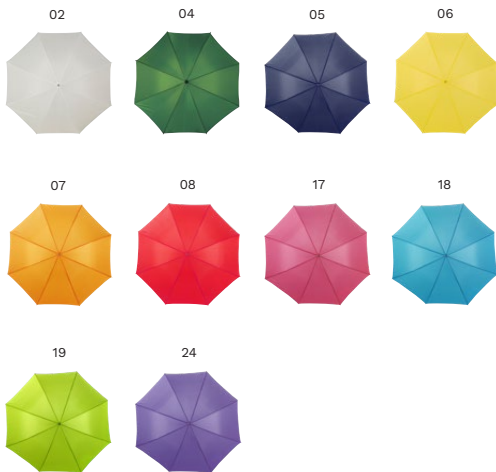

4064 Paraguas de poliéster Andy

Paraguas automático de 8 paneles de poliéster (190 T). Mango recto de madera pintada, caña y varillas de metal y cierre velcro.

Medidas: Ø 105 × 82,7 cm

> 1	> 48	> 96	> 192	> 384
8,51	8,00	7,49	7,16	6,90

Impression

4141 Paraguas de poliéster Russell

Paraguas automático de 8 paneles de nailon y poliéster (190 T). Con puño recto de madera, caña y varillas de metal y cierre velcro.

Medidas: Ø 103 × 83,4 cm

> 1	> 24	> 48	> 96	> 192
9,44	8,87	8,31	7,93	7,64

Impression