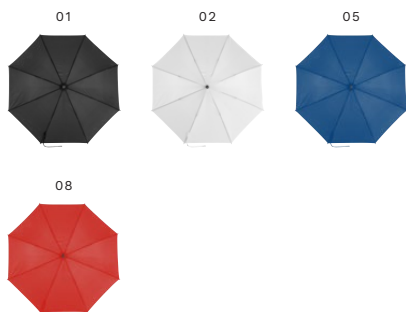

Medidas: Ø 105 × 89 cm

> 1	> 24	> 48	> 96	> 192
13,49	12,67	11,87	11,33	10,93

Impression ECO FRIENDLY

PARAGUAS & PONCHOS

0945 Paraguas de poliéster Suzette

Paraguas automático de 8 paneles de poliéster (190 T). Caña y varillas de fibra de vidrio, puño de EVA y cierre velcro.