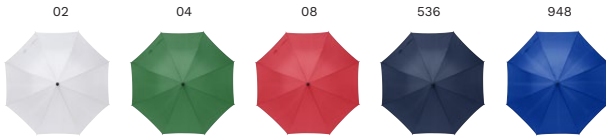

8467 Paraguas de RPET y pongee Frida

Paraguas automático de 8 paneles de RPET y pongee (190 T). Mango de bambú y estructura de metal.

Medidas: Ø 103 × 84 cm

> 1	> 24	> 48	> 96	> 192
10,10	9,50	8,89	8,49	8,19

Impression ECO FRIENDLY