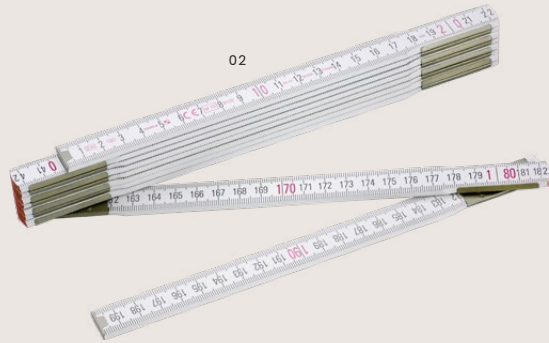

02

3251 Regla plegable de madera Stabila Jason

Regla plegable Stabila de madera de 2 metros y escala en cm. Tiene una capa protectora. Con marcado CE y metrología y Certificado de Examen de Tipo EC. Clase de precisión 3.

Medidas: 24,3 × 1,5 × 3,6 cm

Precio bajo petición

STABILA® 

01

28258 Regla plegable de madera Stabila Gloria

Regla plegable Stabila de madera de 2 metros y escala en cm. Tiene un revestimiento duro resistente a los golpes. Cuenta con un esquema de ángulo integrado y una función de regla. Clase de precisión 3.

Medidas: 24 × 3,5 × 1,6 cm

Precio bajo petición

STABILA® 

02

0342 Regla plegable de madera Stabila Pro

Regla plegable Stabila de madera de 2 metros y escala en cm. Cuenta con un esquema de ángulo integrado y una función de regla. Clase de precisión 3.

Medidas: 24 × 3,2 × 1,7 cm

Precio bajo petición

STABILA® 

02

25649 Regla plegable de madera Stabila Jessica

Regla plegable Stabila de madera de 2 metros y escala en cm. Tiene un revestimiento resistente a los golpes y bisagras extra fuertes de acero inoxidable. Con esquema de ángulo integrado. Certificado PEFC, clase de precisión 3.