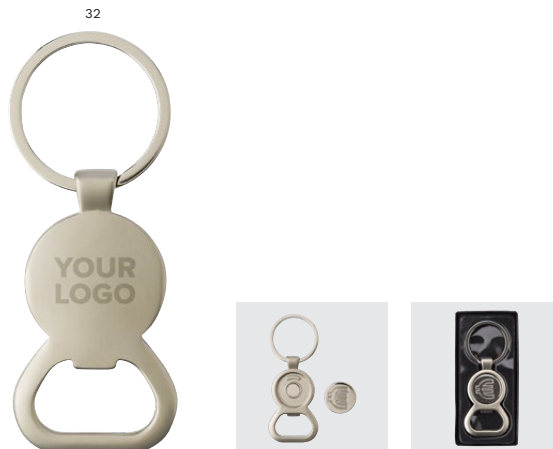

Impression

483840 Llaverio multifunción de metal Lionel

Llaverio metálico con abrebotellas y moneda para el carro de la compra.
Medidas: 10,7 x 3,5 x 1 cm

> 1	> 100	> 200	> 400	> 800
2,91	2,74	2,57	2,44	2,36

Llavero con abrebotellas de metal. Presentado en una caja de regalo.

Medidas: 5,1 × 2,9 × 0,9 cm

> 1	> 300	> 600	> 1200	> 2400
1,81	1,70	1,60	1,53	1,47

Impression

8744 Llavero de metal con moneda Christie

Llavero metálico con moneda para el carro de la compra, con anilla extragrande. Presentado en una funda de plástico.

Medidas: Ø 3,2 × 0,6 cm

> 1	> 250	> 500	> 1000	> 2000
2,80	2,63	2,46	2,36	2,27

Impression

2350 Llavero multifunción de metal Soren

Llavero de metal con abrebotellas y copia de moneda de 1€ en el centro. Presentado en caja de regalo.

Medidas: 6,2 × 3,6 × 0,4 cm

> 1	> 100	> 200	> 400	> 800
3,09	2,90	2,71	2,59	2,50