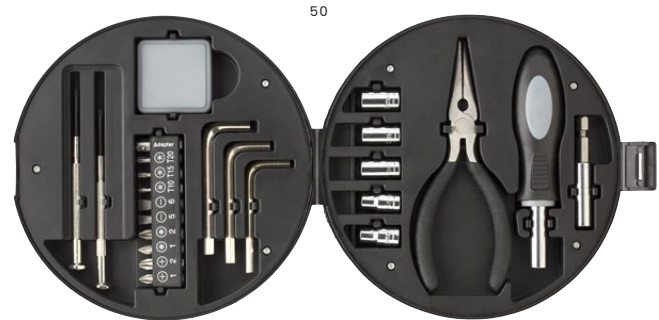

7465 Set de herramientas de ABS Florian

Set de herramientas de 25 piezas. Presentado en un estuche de ABS en forma de neumático.

Medidas: Ø 15,8 × 5,8 cm

>1	>24	>48	>96	>192
15,31	14,40	13,47	12,86	12,40

Impression