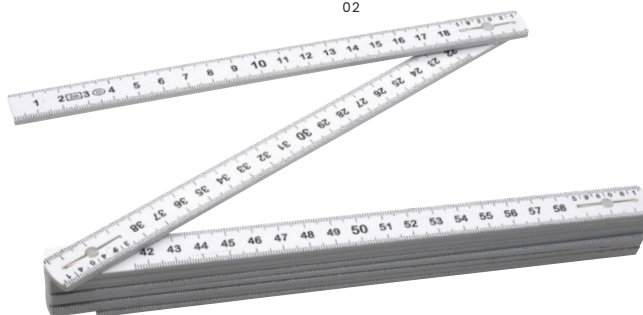

Medidas: 24,3 × 1,5 × 3,6 cm

Precio bajo petición

STABILA® 

01

28258 Regla plegable de madera Stabila Gloria

Regla plegable Stabila de madera de 2 metros y escala en cm. Tiene un revestimiento duro resistente a los golpes. Cuenta con un esquema de ángulo integrado y una función de regla. Clase de precisión 3.

Medidas: 24 × 3,2 × 1,7 cm

Precio bajo petición

STABILA® 

02

25649 Regla plegable de madera Stabila Jessica

Regla plegable Stabila de madera de 2 metros y escala en cm. Tiene un revestimiento resistente a los golpes y bisagras extra fuertes de acero inoxidable. Con esquema de ángulo integrado. Certificado PEFC, clase de precisión 3.

Impression

710433 Regla plegable de plástico Leon

Regla plegable de plástico.

Medidas: 100 cm

>1	>200	>400	>800	>1600
1,90	1,79	1,67	1,60	1,54

Impression

6632 Regla plegable de ABS Karl

Regla plegable de 2 metros, de ABS. Escala impresa solo en centímetros, en un lado. Para uso promocional.

Medidas: 23 × 1,5 × 2,7 cm

>1	>100	>200	>400	>800
3,03	2,84	2,67	2,54	2,46

Impression

02

02

02

01

08