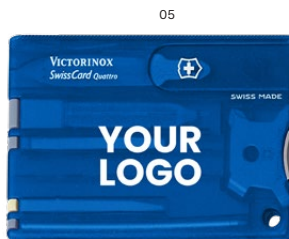

5153 Multiherramienta Victorinox SwissCard Quatro

Herramienta Victorinox SwissCard Quatro de nailon con 12 funciones, que incluyen: abrecartas, destornilladores múltiples, lima, pinzas, palillo de dientes, bolígrafo y regla con pulgadas.

Medidas: 8,1 × 5,3 × 0,4 cm

Precio bajo petición