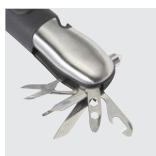

SCAN & PLAY

7747 Linterna multifuncional de metal Amayah

Linterna metálica multifuncional con herramienta multiusos. Tiene cortador de cinturón de seguridad, martillo de emergencia y luz fija, intermitente y zoom. Pilas incluidas.

Medidas: Ø 3,9 × 14,7 cm

>1	> 20	> 40	> 80	> 160
17,83	16,76	15,69	14,97	14,44

Impression