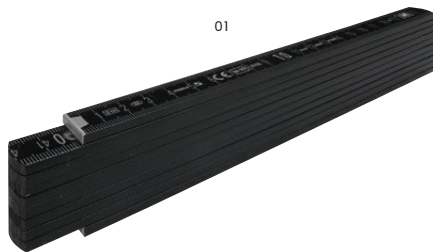

02

3251 Regla plegable de madera Stabila Jason

Regla plegable Stabila de madera de 2 metros y escala en cm. Tiene una capa protectora. Con marcado CE y metrología y Certificado de Examen de Tipo EC. Clase de precisión 3.

Medidas: 24,3 × 1,5 × 3,6 cm

Precio bajo petición

STABILA® 

01

28258 Regla plegable de madera Stabila Gloria

Regla plegable Stabila de madera de 2 metros y escala en cm. Tiene un revestimiento duro resistente a los golpes. Cuenta con un esquema de ángulo integrado y una función de regla. Clase de precisión 3.

Medidas: 24 × 3,5 × 1,6 cm

Precio bajo petición

STABILA® 

02

0342 Regla plegable de madera Stabila Pro

Regla plegable Stabila de madera de 2 metros y escala en cm. Cuenta con un esquema de ángulo integrado y una función de regla. Clase de precisión 3.

Medidas: 24 × 3,2 × 1,7 cm

Precio bajo petición

STABILA® 

02

25649 Regla plegable de madera Stabila Jessica

Regla plegable Stabila de madera de 2 metros y escala en cm. Tiene un revestimiento resistente a los golpes y bisagras extra fuertes de acero inoxidable. Con esquema de ángulo integrado. Certificado PEFC, clase de precisión 3.