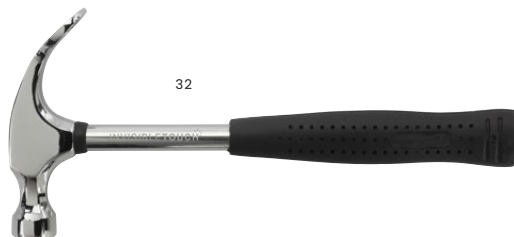

3127 Martillo de acero con abrebotellas Omar

Martillo de acero al carbono con abridor en el cabezal. Mango de PVC en color negro.

Medidas: 11 × 2,8 × 24,5 cm

>1	>36	>72	>144	>288
6,74	6,34	5,93	5,66	5,46

Impression