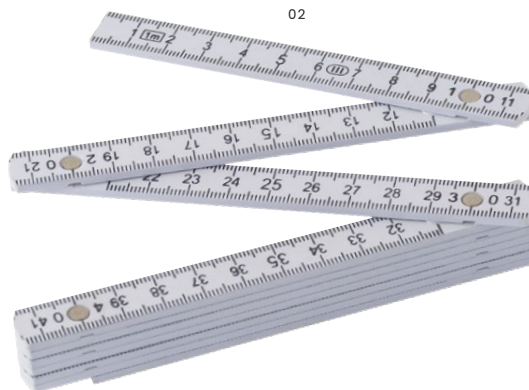

Medidas: 24,3 × 1,5 × 3,6 cm

Precio bajo petición

STABILA® 

01

28258 Regla plegable de madera Stabila Gloria

Regla plegable Stabila de madera de 2 metros y escala en cm. Tiene un revestimiento duro resistente a los golpes. Cuenta con un esquema de ángulo integrado y una función de regla. Clase de precisión 3.

Medidas: 24 × 3,2 × 1,7 cm

Precio bajo petición

STABILA® 

02

25649 Regla plegable de madera Stabila Jessica

Regla plegable Stabila de madera de 2 metros y escala en cm. Tiene un revestimiento resistente a los golpes y bisagras extra fuertes de acero inoxidable. Con esquema de ángulo integrado. Certificado PEFC, clase de precisión 3.

Impression

710433 Regla plegable de plástico Leon

Regla plegable de plástico.

Medidas: 100 cm

>1	>200	>400	>800	>1600
1,90	1,79	1,67	1,60	1,54

Impression

6632 Regla plegable de ABS Karl

Regla plegable de 2 metros, de ABS. Escala impresa solo en centímetros, en un lado. Para uso promocional.

Medidas: 23 × 1,5 × 2,7 cm

>1	>100	>200	>400	>800
3,03	2,84	2,67	2,54	2,46

Impression

02

02

02

01

08