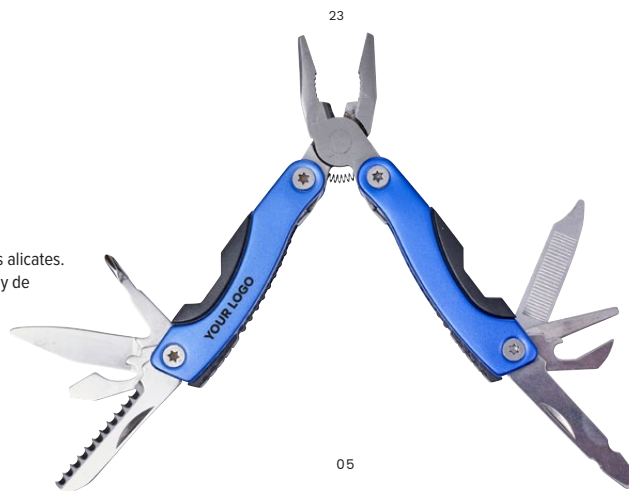

8869 Multiherramienta de acero inox. Julie

Multiherramienta compacta de acero inoxidable que al abrirse se convierte en unos alicates. En los mangos hay varias herramientas plegadas: destornilladores (de punta plana y de estrella), lima, sierra, cuchillo, cascanueces, abrelatas y abrebotellas.

Medidas: 8,8 × 5 × 2,3 cm

>1	>40	>80	>160	>320
8,09	7,60	7,11	6,79	6,54

Impression