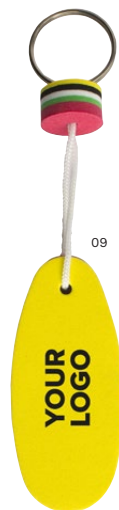

5852 Llavero de ABS con puntero táctil Melvin

Llavero y puntero táctil de ABS, con forma de mano con pulgar hacia arriba. Tiene una luz LED blanca y botón. Pilas incluidas.

Medidas: 6 × 4,1 × 1,2 cm

>1	> 400	> 800	> 1600	> 3200
1,01	0,96	0,89	0,86	0,83

Impression

7142 Llavero y flexómetro de PE Nassir

Llavero de PE con flexómetro de 1 metro y con forma de mano con pulgar hacia arriba. Doble graduación, milímetros y pulgadas.

Medidas: 5,8 × 4 × 1,05 cm

>1	> 400	> 800	> 1600	> 3200
0,74	0,70	0,66	0,63	0,60

Impression

1167 Llavero flotante de EVA Hamid

Llavero flotante de espuma EVA con cordón de nilón y anilla de acero.

Medidas: 8,5 × 3,5 × 1,2 cm

> 1	> 600	> 1200	> 2400	> 4800
0,59	0,56	0,51	0,49	0,47

Impression