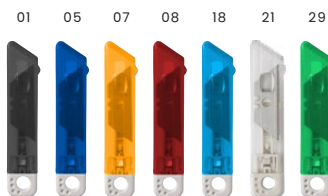

Medidas: 24,3 × 1,5 × 3,6 cm

Precio bajo petición

STABILA® 

01

28258 Regla plegable de madera Stabila Gloria

Regla plegable Stabila de madera de 2 metros y escala en cm. Tiene un revestimiento duro resistente a los golpes. Cuenta con un esquema de ángulo integrado y una función de regla. Clase de precisión 3.

8242 Navaja de acero inox. Evelyn

Navaja de acero inoxidable con cierre de seguridad.

Medidas: 7,5 × 2,6 × 0,6 cm

> 1	> 192	> 384	> 768	> 1536
2,14	2,01	1,89	1,80	1,74

Impression

8545 Cúter transparente de plástico Griffin