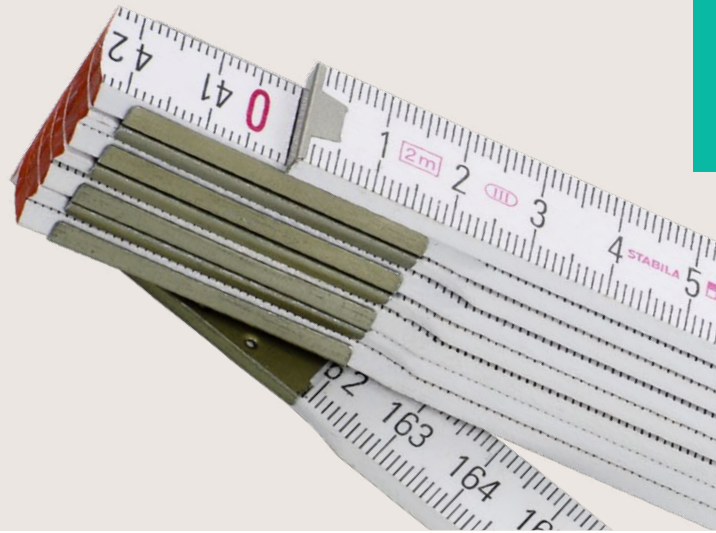

02

3251 Regla plegable de madera Stabila Jason

Regla plegable Stabila de madera de 2 metros y escala en cm. Tiene una capa protectora. Con marcado CE y metrología y Certificado de Examen de Tipo EC. Clase de precisión 3.

Medidas: 24,3 × 1,5 × 3,6 cm

Precio bajo petición

STABILA® 

01

28258 Regla plegable de madera Stabila Gloria

Regla plegable Stabila de madera de 2 metros y escala en cm. Tiene un revestimiento duro resistente a los golpes. Cuenta con un esquema de ángulo integrado y una función de regla. Clase de precisión 3.

Medidas: 24 × 3,5 × 1,6 cm

Precio bajo petición

STABILA® 

02

0342 Regla plegable de madera Stabila Pro

Regla plegable Stabila de madera de 2 metros y escala en cm. Cuenta con un esquema de ángulo integrado y una función de regla. Clase de precisión 3.

Medidas: 24 × 3,2 × 1,7 cm

Precio bajo petición

STABILA® 

02

25649 Regla plegable de madera Stabila Jessica

Regla plegable Stabila de madera de 2 metros y escala en cm. Tiene un revestimiento resistente a los golpes y bisagras extra fuertes de acero inoxidable. Con esquema de ángulo integrado. Certificado PEFC, clase de precisión 3.