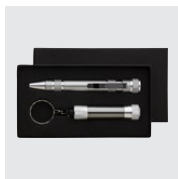

4850 Destornillador de aluminio 3 en 1 Frazer

Soporte de metal en forma de bolígrafo. Con 8 destornilladores y linterna-llavero con 3 luces LED. Presentado en una caja de regalo. Pilas incluidas.

Medidas: Ø 1,56 × 10,8 cm

> 1	> 50	> 100	> 200	> 400
6,59	6,19	5,80	5,53	5,33

Impression

3117 Destornillador de aluminio Paqueta

Soporte de metal en forma de bolígrafo con luz. En la parte superior contiene 6 cabezas de destornillador. 3 de cabezal plano (CR-V1.5, 2.0 y 3.0), 3 Philips (CR-VPH0, 2 y 4) y pulsador. Pilas incluidas.

Medidas: Ø 1,6 × 13,1 cm

> 1	> 100	> 200	> 400	> 800
4,86	4,57	4,27	4,09	3,93

Impression