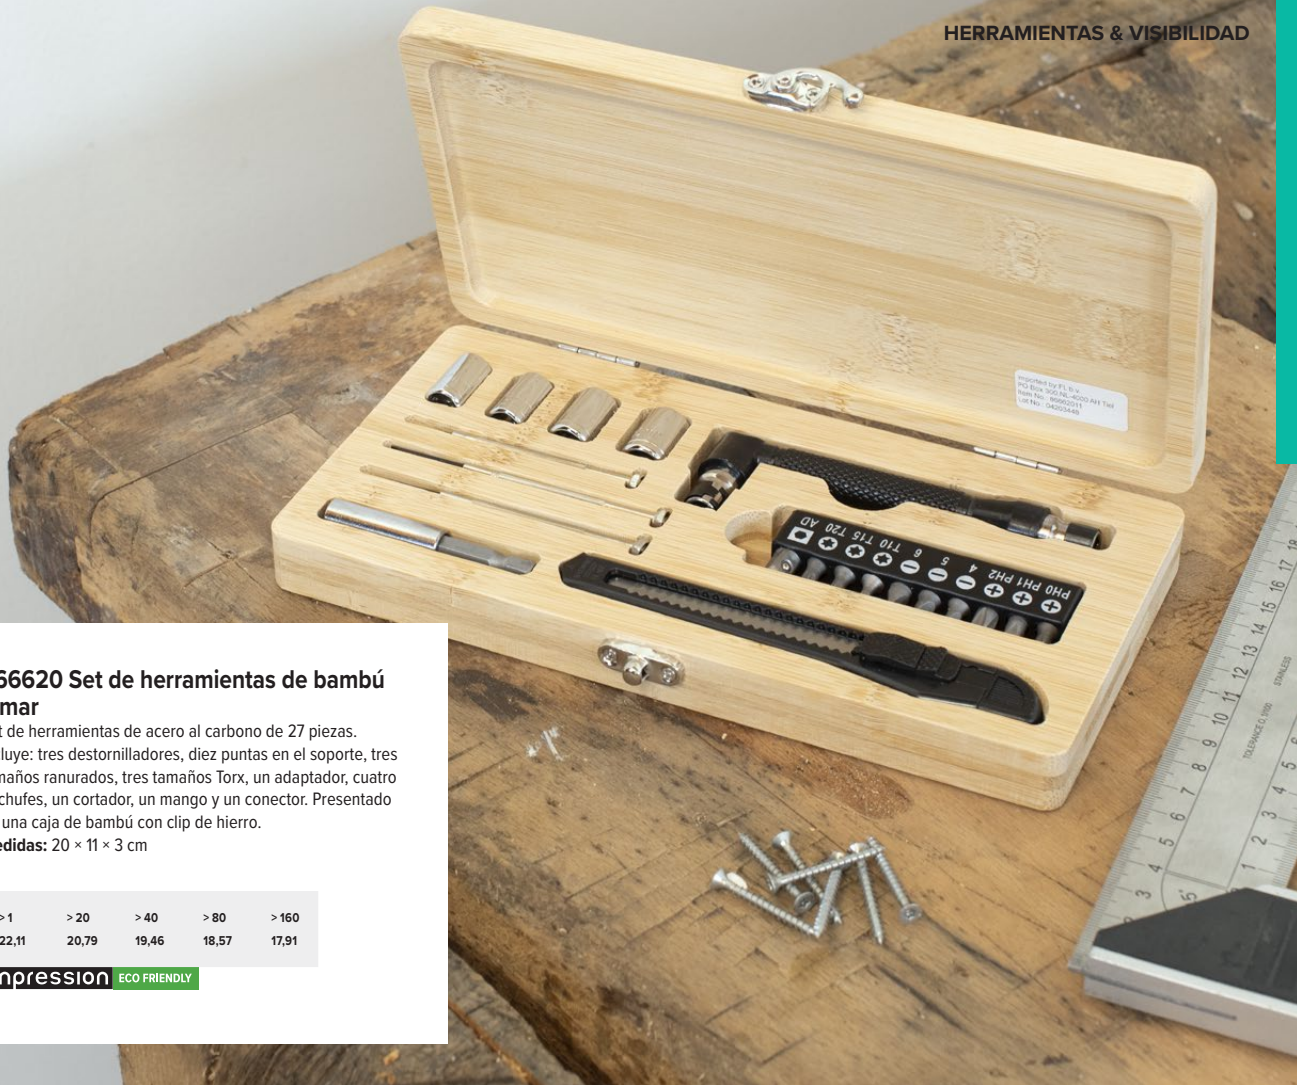

Medidas: 20,5 × 13,8 × 2,9 cm

>1	>24	>48	>96	>192
18,61	17,50	16,39	15,64	15,07

Impression

27

01

32

866620 Set de herramientas de bambú Elmar

Set de herramientas de acero al carbono de 27 piezas. Incluye: tres destornilladores, diez puntas en el soporte, tres tamaños ranurados, tres tamaños Torx, un adaptador, cuatro enchufes, un cortador, un mango y un conector. Presentado en una caja de bambú con clip de hierro.

Medidas: 20 × 11 × 3 cm

> 1	> 20	> 40	> 80	> 160
22,11	20,79	19,46	18,57	17,91

Impression ECO FRIENDLY

1014898 Set de herramientas de bambú Willow

Set de herramientas en caja de bambú con 25 piezas: 24 puntas y un soporte. Presentado en una caja de cartón marrón.