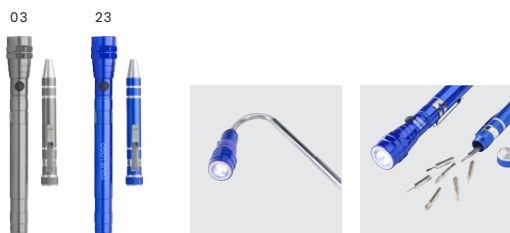

Medidas: Ø 3,5 × 15 cm

>1	>20	>40	>80	>160
23,59	22,17	20,76	19,81	19,10

Impression

01

4532 Linterna dynamo de ABS Tristan

Linterna de ABS, dinamo y 2 luces LED. También puede usarse con pilas (incluidas).

Medidas: 10 × 5,1 × 2,6 cm

>1	>200	>400	>800	>1600
2,86	2,69	2,51	2,40	2,31

Impression

01

7603 Linterna de aluminio 2 en 1 Olivia

Set de linterna telescópica de aluminio, con 3 LED y destornillador en forma de bolígrafo. Tiene 4 cabezales planos y 4 destornilladores Phillips. Presentada en una caja negra de regalo. Pilas incluidas.