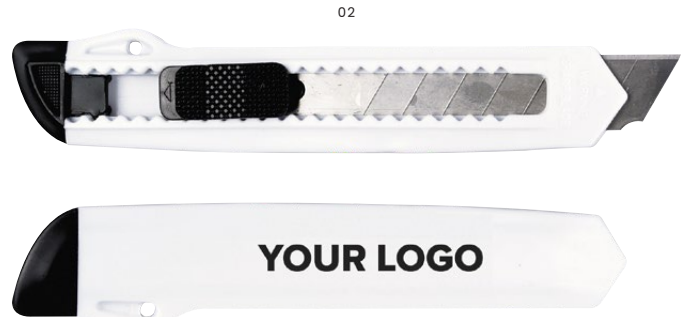

5295 Cúter de plástico Elia

Cúter de plástico con mecanismo de seguridad.

Medidas: 15,5 × 3 × 1 cm

>1	> 600	>1200	> 2400	> 4800
0,63	0,59	0,56	0,53	0,51

Impression