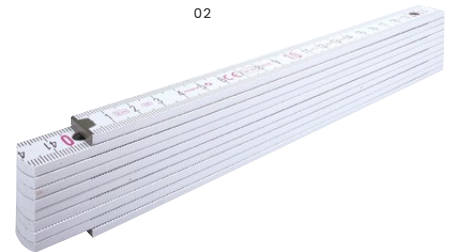

02

3251 Regla plegable de madera Stabila Jason

Regla plegable Stabila de madera de 2 metros y escala en cm. Tiene una capa protectora. Con marcado CE y metrología y Certificado de Examen de Tipo EC. Clase de precisión 3.

Medidas: 24,3 × 1,5 × 3,6 cm

Precio bajo petición

STABILA® 

01

28258 Regla plegable de madera Stabila Gloria

Regla plegable Stabila de madera de 2 metros y escala en cm. Tiene un revestimiento duro resistente a los golpes. Cuenta con un esquema de ángulo integrado y una función de regla. Clase de precisión 3.

Medidas: 24 × 3,5 × 1,6 cm

Precio bajo petición

STABILA® 

02

0342 Regla plegable de madera Stabila Pro

Regla plegable Stabila de madera de 2 metros y escala en cm. Cuenta con un esquema de ángulo integrado y una función de regla. Clase de precisión 3.

Medidas: 24 × 3,2 × 1,7 cm

Precio bajo petición

STABILA® 

02

25649 Regla plegable de madera Stabila Jessica

Regla plegable Stabila de madera de 2 metros y escala en cm. Tiene un revestimiento resistente a los golpes y bisagras extra fuertes de acero inoxidable. Con esquema de ángulo integrado. Certificado PEFC, clase de precisión 3.