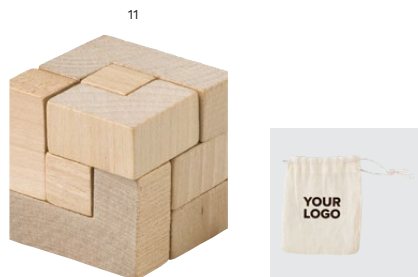

Baraja francesa clásica, con 54 cartas presentadas en una caja de PET transparente.

Medidas: 8,7 × 5,7 × 1,7 cm

> 1	> 200	> 400	> 800	> 1600
1,79	1,69	1,57	1,50	1,44

Impression

08

32

771596 Naipes en lata de metal Nathan

Baraja de naipes presentados en una lata de metal.

Medidas: 9,5 × 6,5 × 3 cm

> 1	> 100	> 200	> 400	> 800
2,46	2,31	2,16	2,06	1,99

Impression

01

749996 Puzzle cubo de madera Amber

Juego de rompecabezas con cubos de madera. Presentado en una bolsa de algodón.

Medidas: 4,5 x 4,5 x 4,5 cm

>1	>80	>160	>320	>640
2,36	2,21	2,07	1,99	1,91

Impression ECO PROOF

1015132 Puzzle de madera Skyla

Juego de rompecabezas con 40 piezas de madera presentado en una bolsa de algodón con cordón.

Medidas: 27,8 x 16,8 x 0,5 cm

>1	>142	>284	>568	>1136
3,64	3,43	3,20	3,06	2,96

Impression ECO FRIENDLY

1014849 Juego de paciencia de madera Joel

Juego de paciencia de madera con estructura de plástico. Sigue el camino de los números para terminar el juego sin dejar que la bola de metal caiga en los agujeros. Presentado en una caja de cartón marrón.