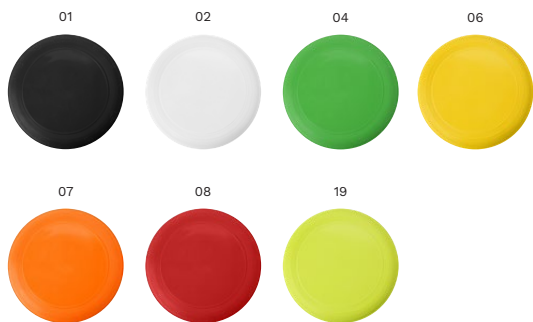

Medidas: 65,7 × 21,3 × 2,7 cm

>1	> 50	> 100	> 200	> 400
8,96	8,41	7,89	7,53	7,26

Impression

06

07

19

7819 Set de palas de PP y pelota Lottie

Juego de PP con 1 pelota con ventosas y 2 palas para capturarla.

Medidas: Ø 18 × 18 cm

> 1	> 120	> 240	> 480	> 960
4,14	3,90	3,64	3,49	3,36

Impression

6456 Frisbee de PP Jolie

Frisbee, disco volador de PP.

Medidas: Ø 21,3 × 2,4 cm

> 1	> 200	> 400	> 800	> 1600
1,57	1,47	1,39	1,31	1,27