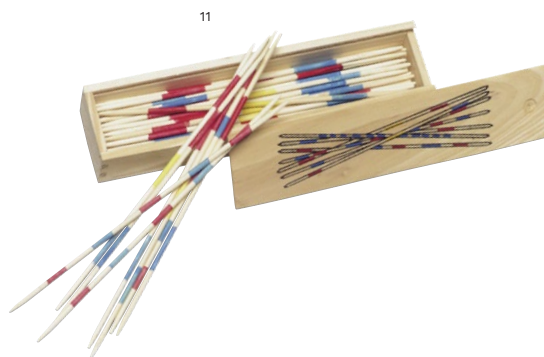

2548 Estuche de madera con Mikado Cas

Juego de mikado en un estuche de madera.

Medidas: 19,3 × 4,5 × 2,5 cm

>1	>288	>576	>1152	>2304
1,41	1,33	1,24	1,19	1,14

Impression ECO PROOF