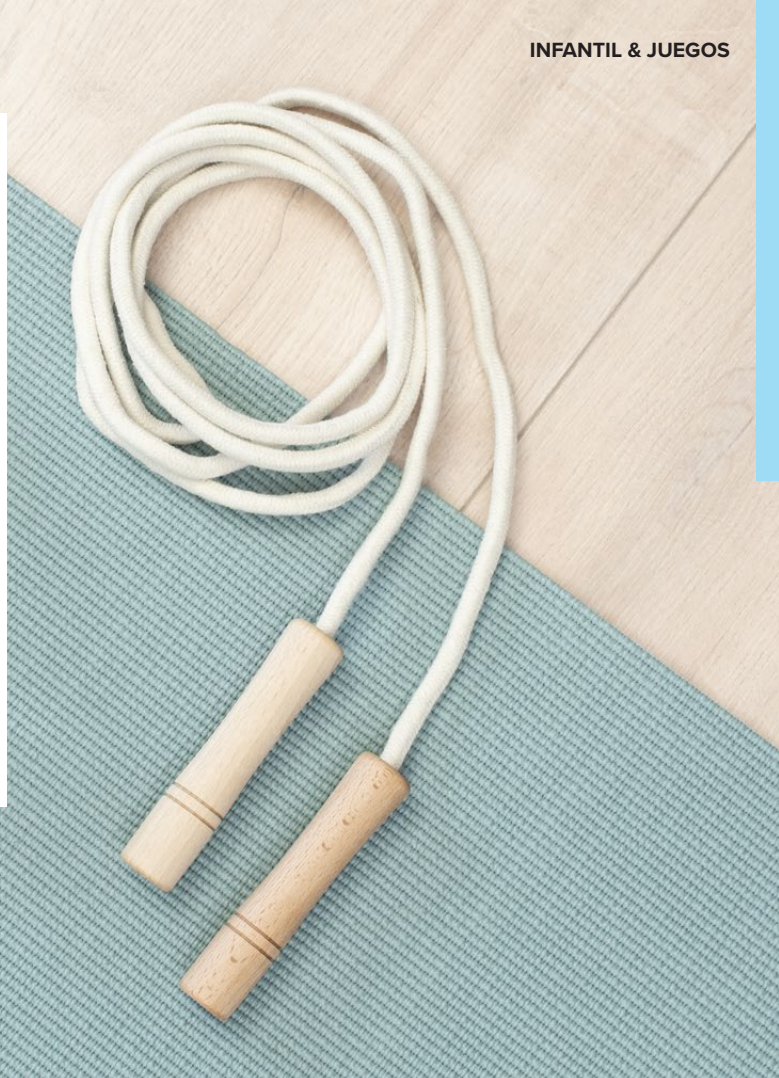

11

737291 Comba de algodón Edmund
Comba de algodón y poliéster con mangos de madera. Presentada en una bolsa de algodón.
Medidas: Ø 2,5 × 250 cm

> 1	> 50	> 100	> 200	> 400
6,53	6,14	5,74	5,49	5,29

Impression ECO PROOF