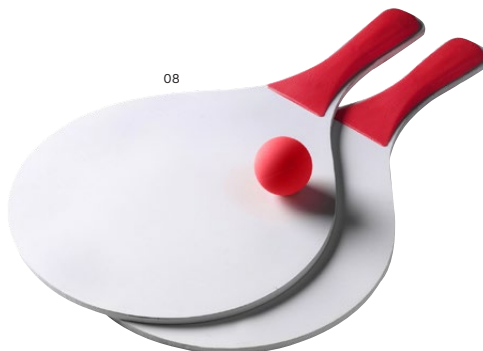

Medidas: 38 × 23,2 × 0,6 cm

>1	>72	>144	>288	>576
4,74	4,46	4,17	3,99	3,84

Impression

2582 Set de palas de madera y pelota Colby

2 palas de playa de madera y 1 pelota, con juegos de parchís y ajedrez. Presentado en una funda de nailon.

Medidas: 38,5 × 23,2 × 0,5 cm

>1	>48	>96	>192	>384
8,84	8,31	7,79	7,43	7,16

Impression ECO FRIENDLY

9539 Mano aplaudidora de PP Boris

Mano animación de PP.

Medidas: 18,5 × 8,5 × 1,8 cm

>1	>300	>600	>1200	>2400
0,70	0,66	0,61	0,59	0,57