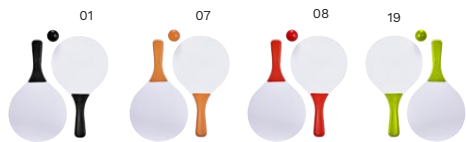

Impression

37

3710 Frisbee plegable de nailon Iva

Frisbee, disco volador plegable de nailon (170 T) con funda a juego.

Medidas: Ø 25 × 0,2 cm

> 1	> 600	> 1200	> 2400	> 4800
0,61	0,57	0,54	0,51	0,50

Impression

23

06

8238 Pato de goma de PVC Mirta

Pato de goma de PVC.

Medidas: 8,3 × 7,2 × 7,5 cm

>1	>200	>400	>800	>1600
1,59	1,49	1,40	1,33	1,29

Impression

5856 Set de playa infantil de PP Mathilda

Set de juegos de playa, de PP. Dos cubos redondos, uno cuadrado y uno en forma octagonal. Cada cubo, incluye mini-herramientas: pala, rastrillo, colador, cuchara de playa y dos moldes. Se suministran en modelos y colores surtidos.

Medidas: Ø 9,9 × 8,9 cm

>1	>120	>240	>480	>960
2,49	2,34	2,19	2,09	2,01

Impression

09

6985 Set de palas de madera y pelota Eliza

2 palas de playa de madera con 1 pelota a juego. Presentado en una bolsa de red blanca.