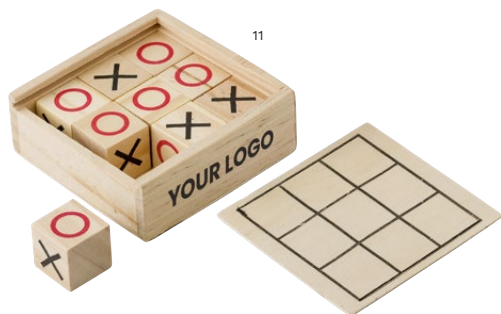

Medidas: 5 × 5 × 17 cm

> 1	> 48	> 96	> 192	> 384
4,99	4,69	4,39	4,19	4,04

Impression ECO PROOF

11

736608 Parchís de madera Yasir

Juego de parchís con tablero de madera. Piezas de madera y dados incluidos. Presentado en una bolsa de algodón con cordón.

Medidas: 12 × 12 × 1,2 cm

> 1	> 72	> 144	> 288	> 576
5,49	5,16	4,83	4,61	4,44

Impression ECO PROOF

966274 Juego de madera de pino Ezekiel

Juego educativo de madera de pino con 32 piezas para realizar cálculos. Presentado en una bolsa de algodón con cordón.

Medidas: 8,7 × 11,5 cm

> 1	> 200	> 400	> 800	> 1600
1,37	1,29	1,20	1,16	1,11

Impression ECO PROOF

427062 Juego 3 en raya de madera Alessio

Caja de madera con juego 3 en raya de madera. El interior de la tapa tiene la cuadrícula impresa, para jugar.