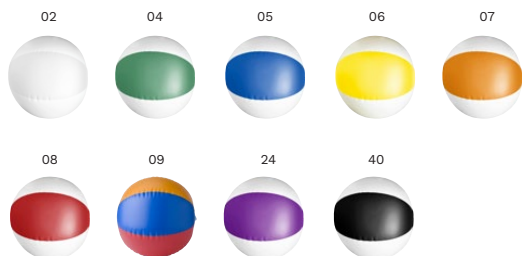

INFANTIL & JUEGOS

En este capítulo:

Balones, frisbees, pelotas de playa, juegos varios, naipes, sets de tizas, peluches y mucho más.

08

7818 Cometa de poliéster Lina

Cometa de poliéster (190T) con diseño para colorear. Incluye 4 rotuladores: rojo, naranja, amarillo y azul claro. Presentado en una bolsita.

Medidas: 50,5 × 39 × 0,4 cm

>1	>100	>200	>400	>800
3,93	3,70	3,46	3,30	3,19

Impression

05

7909 Mochila infantil de nonwoven Santino

Mochila de cuerdas infantil de tejido sin tejer (80 gr/m²) con un lado para colorear y 4 rotuladores: color rojo, amarillo, verde y azul.

Medidas: 29,5 × 24 × 0,1 cm

>1	>200	>400	>800	>1600
1,27	1,20	1,11	1,07	1,03

Impression

02

9620 Pelota de playa de PVC Lola

Pelota de playa bicolor de PVC. Ø desinchada 40cm.

Medidas: Ø 25 cm

> 1	> 300	> 600	> 1200	> 2400
1,56	1,46	1,37	1,31	1,26