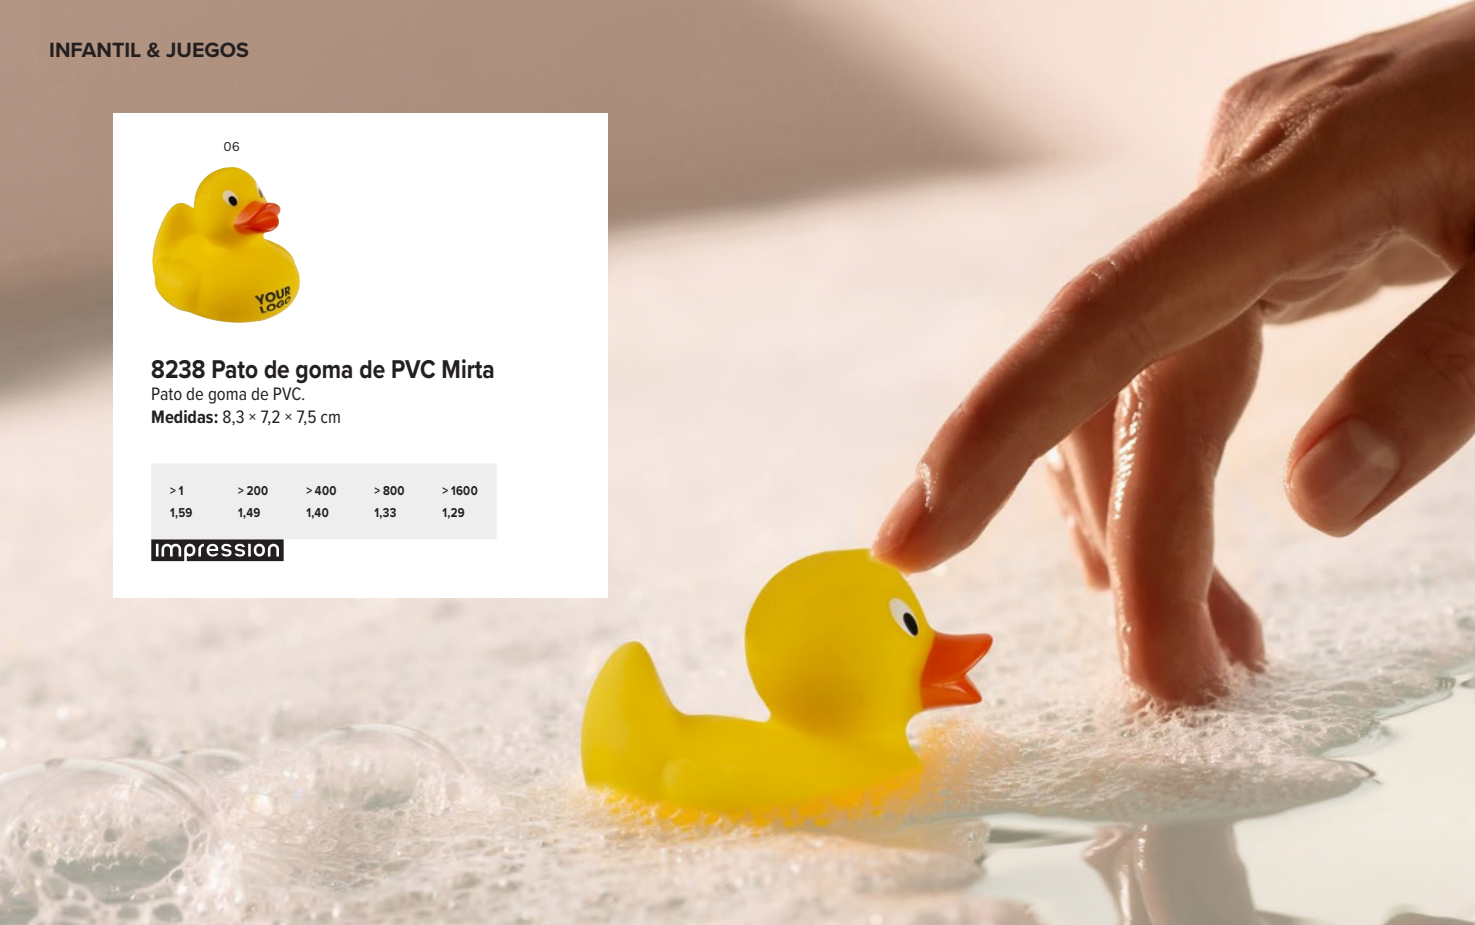

23

06

8238 Pato de goma de PVC Mirta

Pato de goma de PVC.

Medidas: 8,3 × 7,2 × 7,5 cm

>1	>200	>400	>800	>1600
1,59	1,49	1,40	1,33	1,29

Impression

5856 Set de playa infantil de PP Mathilda