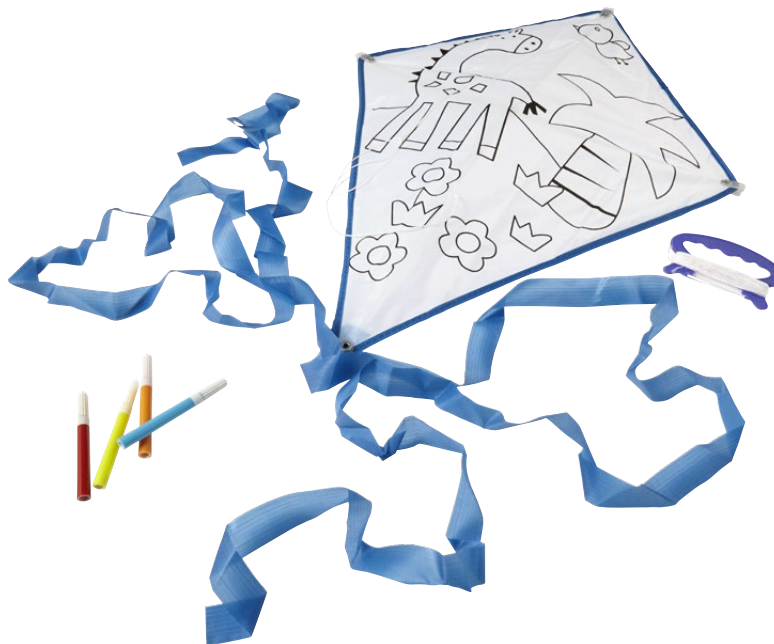

INFANTIL & JUEGOS

En este capítulo:

Balones, frisbees, pelotas de playa, juegos varios, naipes, sets de tizas, peluches y mucho más.

08

7818 Cometa de poliéster Lina

Cometa de poliéster (190T) con diseño para colorear. Incluye 4 rotuladores: rojo, naranja, amarillo y azul claro. Presentado en una bolsita.

Medidas: 50,5 × 39 × 0,4 cm

>1	>100	>200	>400	>800
3,93	3,70	3,46	3,30	3,19

Impression

05

7909 Mochila infantil de nonwoven Santino

Mochila de cuerdas infantil de tejido sin tejer (80 gr/m²) con un lado para colorear y 4 rotuladores: color rojo, amarillo, verde y azul.

Medidas: 29,5 × 24 × 0,1 cm

>1	>200	>400	>800	>1600
1,27	1,20	1,11	1,07	1,03

Impression

02

9620 Pelota de playa de PVC Lola

Pelota de playa bicolor de PVC. Ø desinchada 40cm.

Medidas: Ø 25 cm

> 1	> 300	> 600	> 1200	> 2400
1,56	1,46	1,37	1,31	1,26