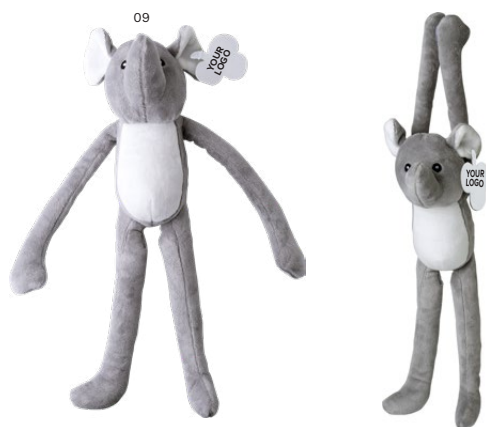

1014873 Tigre de peluche Skylar

Tigre de peluche con brazos y piernas largos y velcro en las manos. Ojos bordados. Incluye una etiqueta para imprimir.

Medidas: 10 x 8 x 32 cm

> 1	> 50	> 100	> 200	> 400
7,16	6,73	6,30	6,01	5,80

Impression

1014874 Jirafa de peluche Paisley

Jirafa de peluche con brazos y piernas largos y velcro en las manos. Ojos bordados. Incluye una etiqueta para imprimir.

Medidas: 10 x 8 x 32 cm

> 1	> 50	> 100	> 200	> 400
7,16	6,73	6,30	6,01	5,80

Impression

1014875 Elefante de peluche Madeline

Elefante de peluche con brazos y piernas largos y velcro en las manos. Ojos bordados. Incluye una etiqueta para imprimir.

Medidas: 10 x 8 x 32 cm

> 1	> 50	> 100	> 200	> 400
7,16	6,73	6,30	6,01	5,80