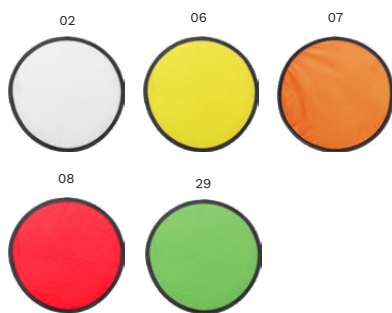

Medidas: Ø 18 × 18 cm

> 1	> 120	> 240	> 480	> 960
4,14	3,90	3,64	3,49	3,36

Impression

6456 Frisbee de PP Jolie

Frisbee, disco volador de PP.

Medidas: Ø 21,3 × 2,4 cm

> 1	> 200	> 400	> 800	> 1600
1,57	1,47	1,39	1,31	1,27

Impression

37

3710 Frisbee plegable de nailon Iva

Frisbee, disco volador plegable de nailon (170 T) con funda a juego.

Medidas: Ø 25 × 0,2 cm

> 1	> 600	> 1200	> 2400	> 4800
0,61	0,57	0,54	0,51	0,50

Impression