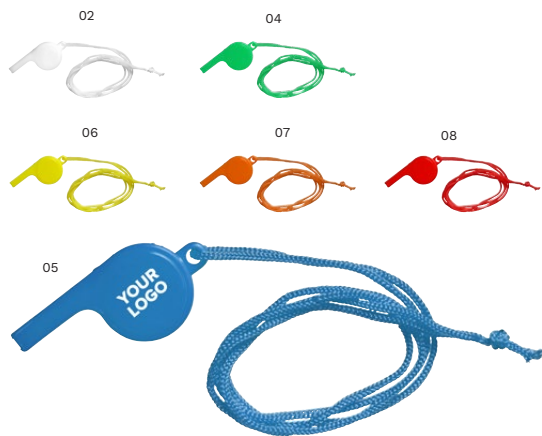

7060 Silbato colgante de PS Josh

Silbato colgante de PS. Venta en múltiplos de 48 unidades, precio por unidad.

Medidas: 5,6 × 2 × 2,5 cm

>1	>960	>1920	>3840	>7680
0,27	0,26	0,24	0,23	0,21

Impression