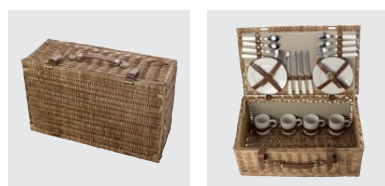

Medidas: 25,5 × 12 × 35 cm

>1	>8	>16	>32	>64
49,24	46,29	43,33	41,36	39,89

Impression

5794 Cesta de sauce para picnic Effie

Cesta de picnic para 2 personas. Incluye cubiertos de acero inoxidable, platos y tazas (0,21ml) de cerámica. Producto hecho con materiales naturales, pueden haber diferencias en color y tamaño.

Medidas: 40 × 30 × 19 cm

>1	>12	>24	>48	>96
112,41	105,67	98,93	94,43	91,06

Impression ECO FRIENDLY

11

5795 Cesta de sauce para picnic Levin

Cesta de picnic para 4 personas. Incluye cubiertos de acero inoxidable, platos y tazas (0,21ml) de cerámica. Producto hecho con materiales naturales, pueden haber diferencias en color y tamaño.