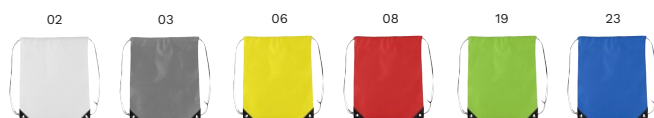

> 1	> 400	> 800	> 1600	> 3200
1,03	0,97	0,90	0,86	0,83

Impression

7097 Mochila de poliéster Steffi

Mochila de cuerdas de nailon, de poliéster (210 D) con esquinas reforzadas.
Medidas: 41 × 34,5 × 0,2 cm

> 1	> 300	> 600	> 1200	> 2400
1,17	1,10	1,03	0,99	0,94

Impression

06

9261 Mochila de poliéster RPET Enrique

Mochila de cuerdas, de poliéster RPET (190 T).

Medidas: 40 × 34 × 0,1 cm

> 1	> 150	> 300	> 600	> 1200
1,84	1,73	1,63	1,54	1,49

Impression ECO PROOF

07