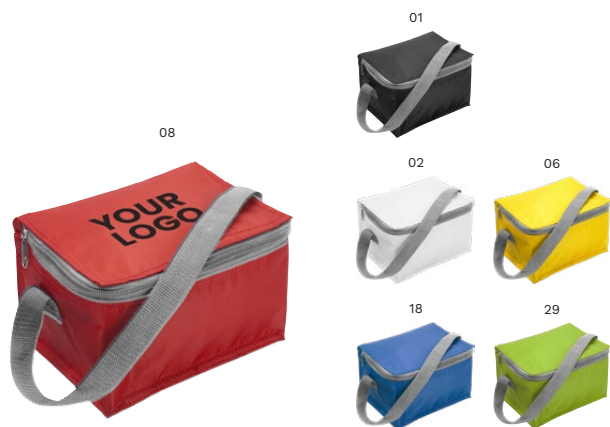

Medidas: 30,6 × 18,5 × 28,2 cm

> 1	> 20	> 40	> 80	> 160
16,00	15,04	14,09	13,44	12,96

Impression

7521 Bolsa nevera de nailon Juno

Bolsa isotérmica de nailon (420 D), bolsillo frontal con cierre velcro, bandolera extraíble y doble asa.

Medidas: 36 × 19 × 28 cm

> 1	> 20	> 40	> 80	> 160
22,24	20,91	19,57	18,69	18,01

Impression

3604 Bolsa nevera de poliéster Cleo

Bolsa isotérmica de poliéster (420 D) con capacidad para 6 latas. Con cierre cremallera y correa.