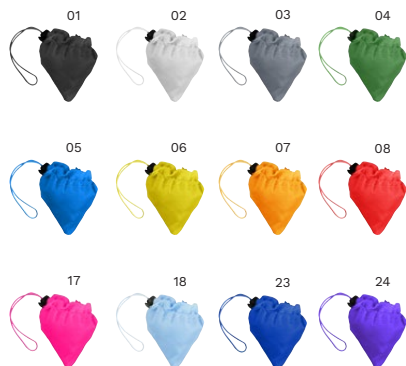

Medidas: 32,5 x 26 x 0,1 cm

> 1	> 200	> 400	> 800	> 1600
2,16	2,03	1,90	1,81	1,74

Impression ECO PROOF

13

BOLSAS & TROLLEYS

8962 Bolsa plegable de poliéster Billie

Bolsa plegable de poliéster (210 D) presentada en funda a juego con cierre cordón.