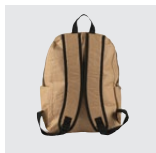

NEVERAS DE PAPEL. ¡NOS ENCANTAN!

8259 Mochila nevera de papel laminado Maddie

Mochila isotérmica de papel laminado (80 gr/m²) forrada de aluminio. Compartimento principal y bolsillo frontal, ambos con cremallera. Tirantes ajustables y asa.

Medidas: 27,5 × 13 × 41 cm

>1	>30	>60	>120	>240
9,20	8,64	8,10	7,73	7,46

Impression ECO BASIC