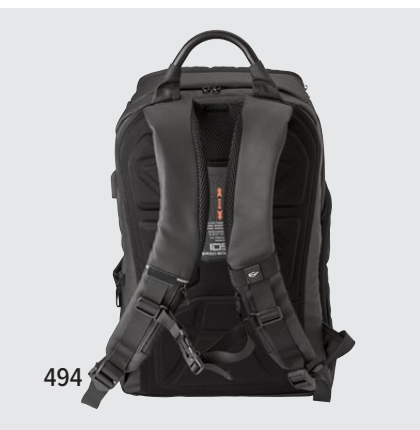

Medidas: 3 × 18 × 41 cm

>1	>30	>60	>120	>240
17,70	16,64	15,57	14,87	14,34

Impression

UNA MOCHILA MULTIFUNCIONAL QUE ADEMÁS ¡REPARTE EL PESO!

9154 Mochila de PU para pc Rishi

Mochila de PU (600 D) con bolsillos frontales y laterales (uno isotérmico). Gran compartimiento acolchado para un portátil de 15". Espalda acolchada y tirantes ajustables acolchados. Pieza especial para repartir el peso. Puerto y cable USB.