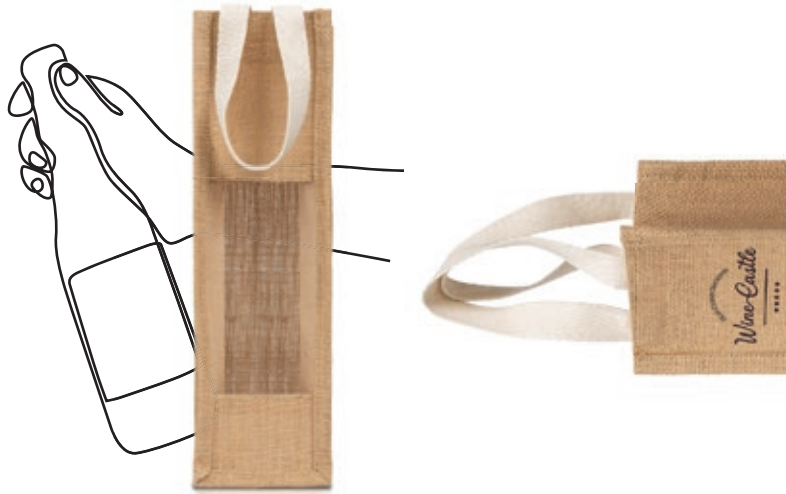

IP311139
JuteOn

Saco 100% juta, para 1 garrafa
Bolsa de yute 100 % para 1 botellas

10 x 35 x 10 cm / C

UN	100	250	500	1000	2500
€	1,96	1,88	1,81	1,75	1,69