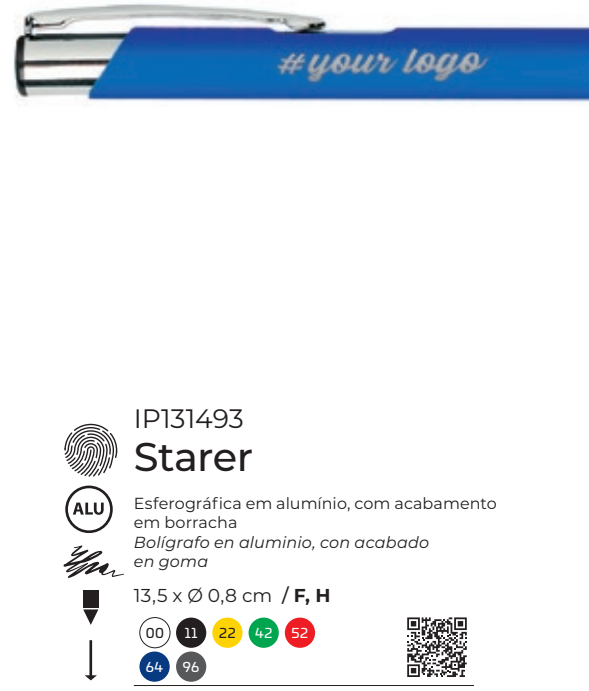

UN	500	1000	2500	5000	10000
€	0,61	0,59	0,57	0,55	0,53

IP131495 Clipsy

Esferográfica em alumínio, com toque de borracha
Bolígrafo en aluminio, con acabado en goma

13,5 x Ø 1 cm / F, H

UN	500	1000	2500	5000	10000
€	0,69	0,66	0,64	0,61	0,59