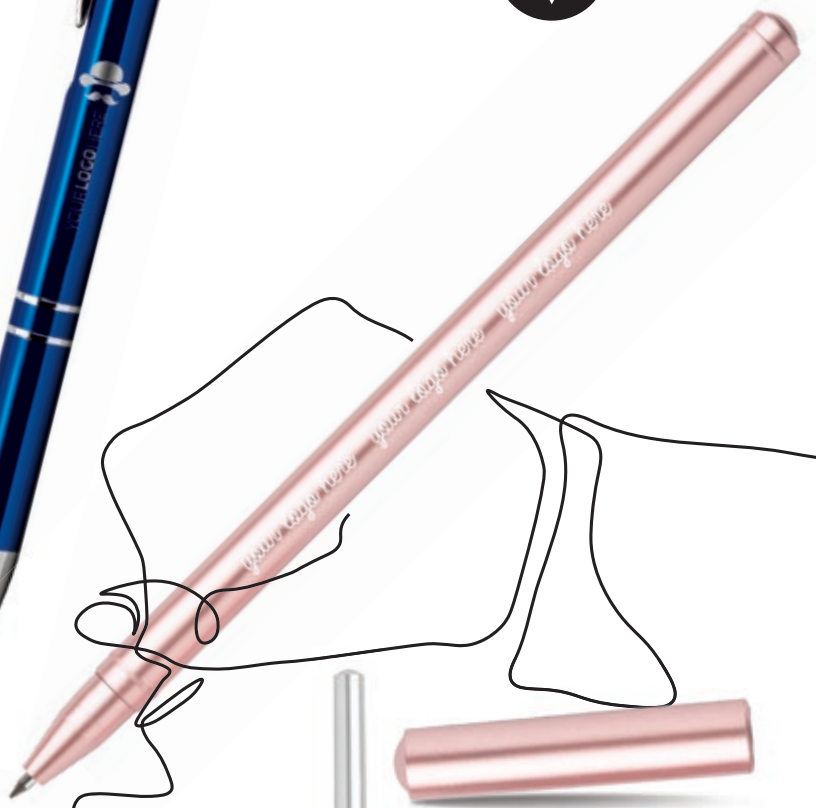

'escrita & mais
plástico & outros

PACKS
50UN

Coleção
Plástico
Colección
Plástico

IP131456
Elli

Esferográfica em plástico, com cor metalizada
Bolígrafo en plástico, con color metalizada

14,3 x Ø1 cm / D, H

11 53 63 64 90

UN	500	1000	2500	5000	10000
€	0,33	0,31	0,30	0,29	0,28

IP131318
Admix

Esferográfica em plástico, com clip de metal
Bolígrafo plástico, con clip de metal

14 x Ø1,1 cm / D, H

11 54 65 90

UN	500	1000	2500	5000	10000
€	0,32	0,31	0,30	0,29	0,28

IP131502
Charm

Esferográfica de gel, acabamento metálico, com tampa
Bolígrafo de gel, acabado metálico con touch de color

15 x Ø1,3 cm / D, H

59 90 91

UN	500	1000	2500	5000	10000
€	0,41	0,39	0,38	0,37	0,35

PACKS
50UN