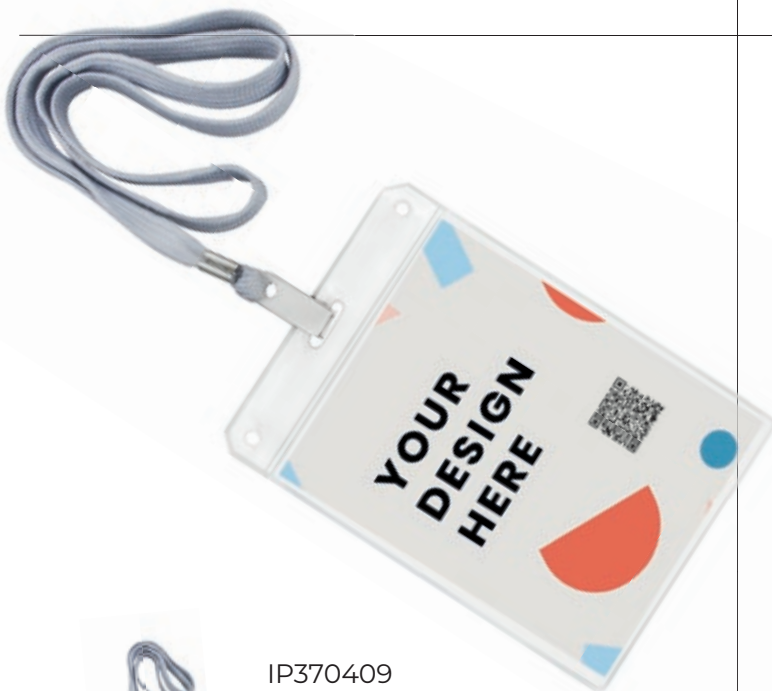

IP370515  
**Handly**

Identificador em PVC  
*Identificador en PVC*

10,6 x 15,4 cm / L

99

UN	500	1000	2500	5000	10000
€	0,28	0,27	0,26	0,25	0,24

IP370432  
**Dri**

Identificador em PVC rígido, com mola  
*Identificador de PVC rígido con pinza*

9 x 5,5 cm / L

99

UN	500	1000	2500	5000	10000
€	0,23	0,22	0,22	0,21	0,20

IP370409  
**Badgeyard**

Identificador em PVC, com lanyard em poliéster  
*Identificador de PVC y lanyard de poliéster*

10,8 x 15,4 cm / L