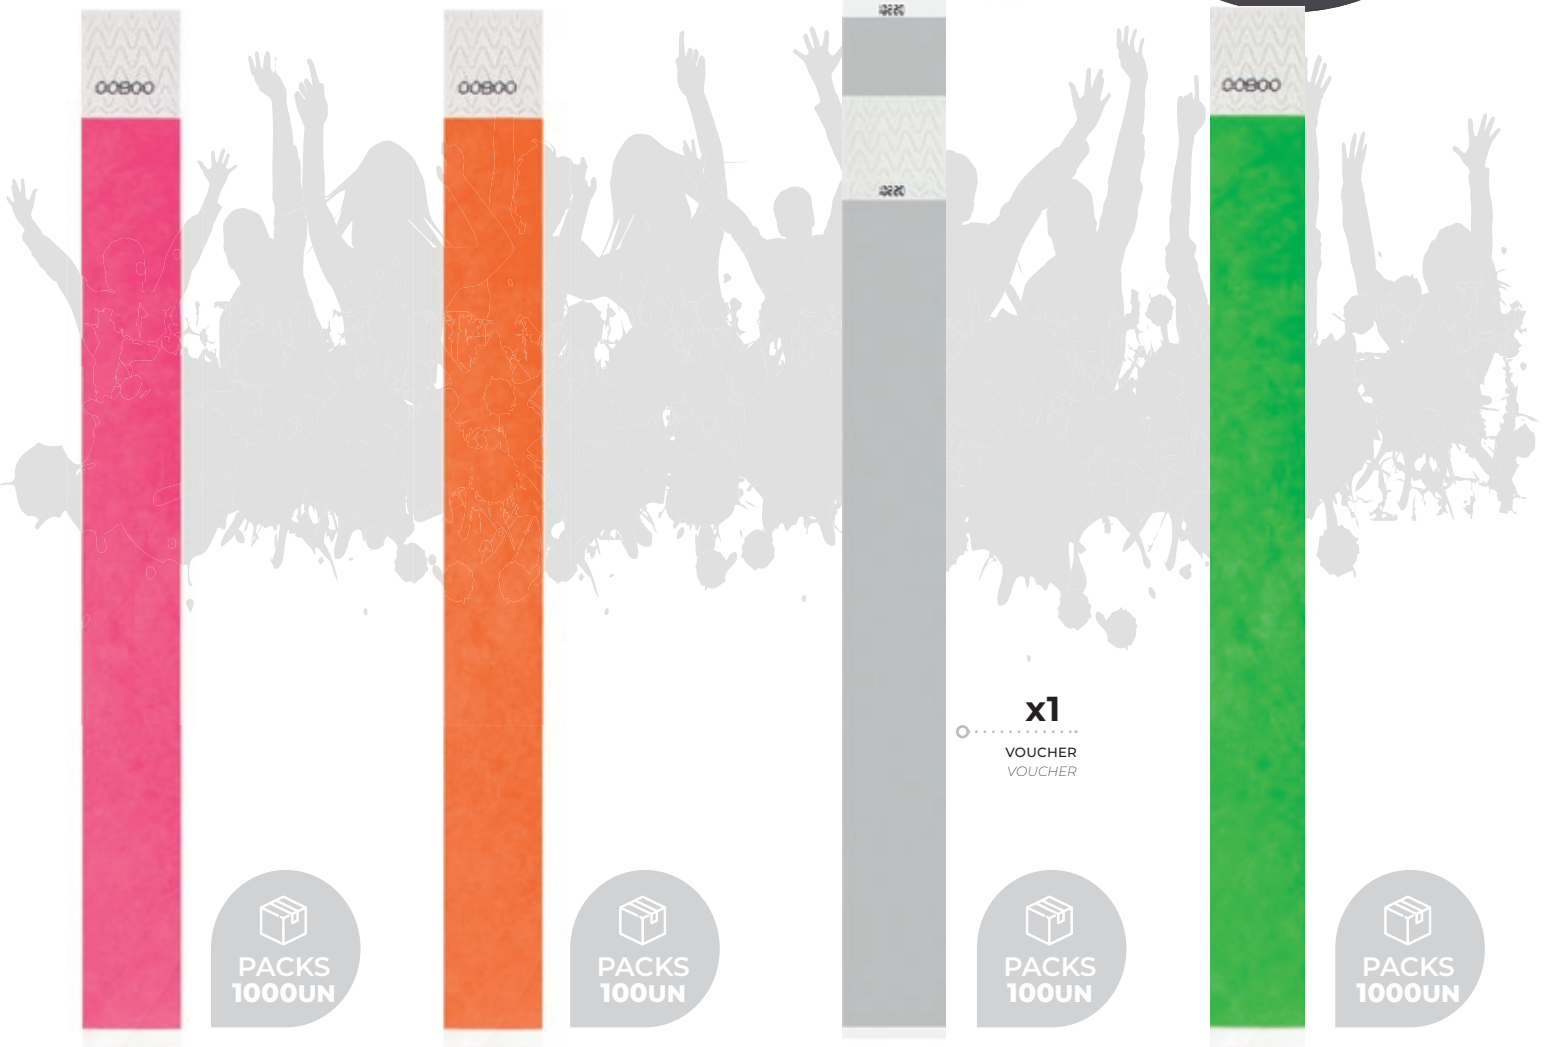

Eventos

escritório & mais

IP370429

Kayle

Pulseira de identificação inviolável em tyvek
Pulseira identificativa inviolable en tyvek

25 x 2,5 cm / B

UN 500 1000 2500
€ 0,07 0,07 0,06

IP370429C

Kayle

Pulseira de identificação inviolável em tyvek
Pulseira identificativa inviolable en tyvek

25,5 x 2,5 cm / B

UN 500 1000 2500
€ 0,08 0,08 0,08

IP370435

Tikker

Pulseira de identificação inviolável em tyvek, 1 voucher
Pulseira de identificación inviolable en tyvek, 1 boucher

25,5 x 2,5 cm / B

UN 500 1000 2500
€ 0,09 0,09 0,08

IP370710

Fluoband

Pulseira de identificação inviolável em Tyvek
Pulseira identificativa inviolable de tyvek

25 x 2,5 cm / B

UN 500 1000 2500
€ 0,07 0,07 0,06