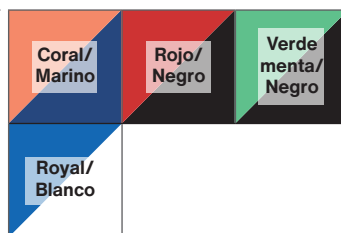

x 5 un

x 100 un

CAMISETA TÉCNICA
PIKAS ADULTO/NIÑO

FICHA TÉCNICA

- > **Mesh yarn dry fit**
- > Tejido cubic **jacquard**
- > **Tapacosturas** en cuello
- > 100% Poliéster texturado **transpirable**

COLORES