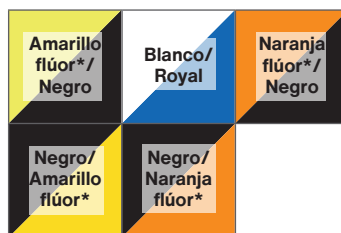

x 5 un

x 100 un

*Los colores flúor no son imprimibles por medios tradicionales, visite nuestra web para ver referencia real.

CAMISETA TÉCNICA
TIRANTES SPEED

FICHA TÉCNICA

- > Mesh Yarn Dry Fit
- > Tirantes
- > 100% Poliéster texturado **transpirable**

COLORES

TALLAS ADULTO

S	M	L	XL	XXL
---	---	---	----	-----

*Los colores flúor no son imprimibles por medios tradicionales, visite nuestra web para ver referencia real.

CAMISETA TÉCNICA
RECICLADA FAST

TALLAS ADULTO