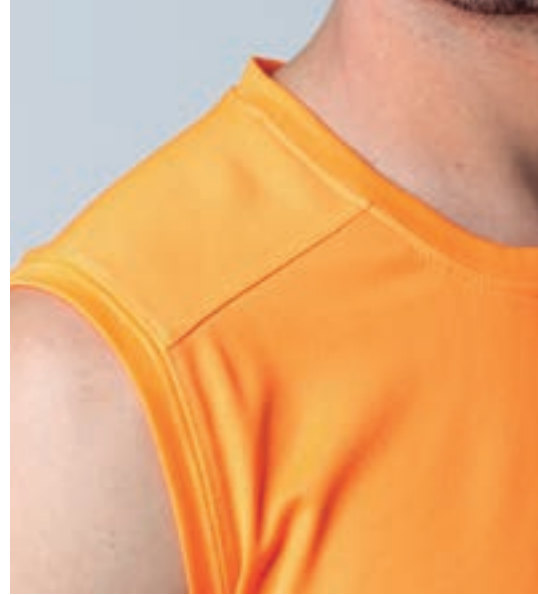

CAMISETA TÉCNICA
SIN MANGAS

FICHA TÉCNICA

- > Mesh Yarn Dry Fit
- > 100% Poliéster texturado **transpirable**