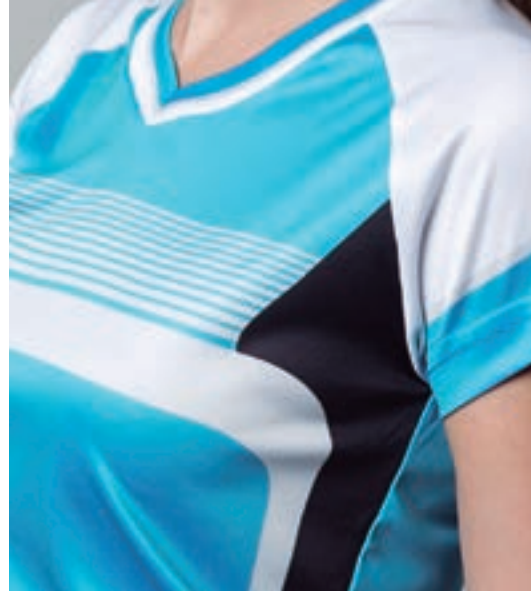

CAMISETA TÉCNICA
OLIMPIA

FICHA TÉCNICA

- > Mesh Yarn Dry Fit
- > Tejido liso **sublimado**
- > 100% Poliéster texturado **transpirable**

COLORES

TALLAS WOMAN

S	M	L	XL