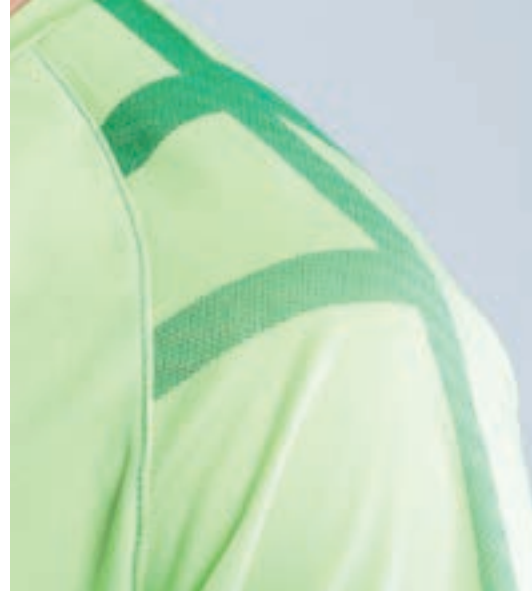

CAMISETA TÉCNICA **GRAFIC**

FICHA TÉCNICA

- > Mesh Yarn Dry Fit
- > Cuello **montado**
- > Manga **ranglán**
- > **Reflectante** en espalda
- > **Tapacosturas** en cuello
- > 100% Poliéster texturado **transpirable**

COLORES

TALLAS ADULTO

S	M	L	XL	XXL

x 5 un

x 100 un

*Los colores flúor no son imprimibles por medios tradicionales, visite nuestra web para ver referencia real.