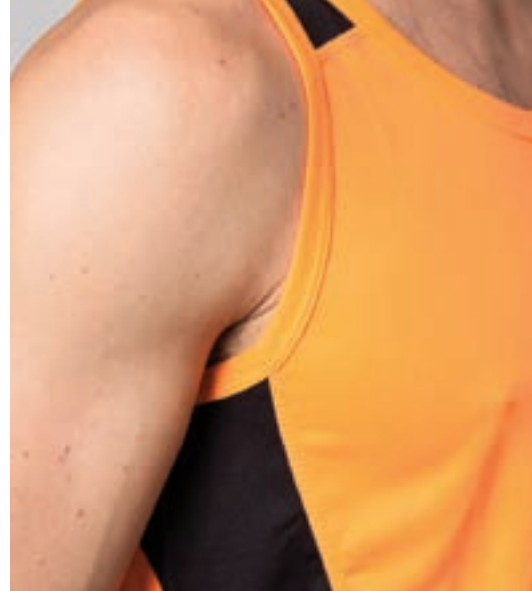

CAMISETA TÉCNICA
TIRANTES SPEED

FICHA TÉCNICA

- > Mesh Yarn Dry Fit
- > Tirantes
- > 100% Poliéster texturado **transpirable**