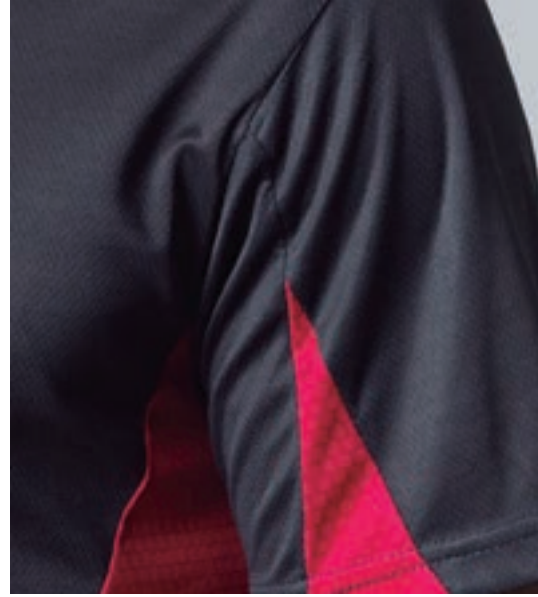

CAMISETA TÉCNICA
ATOM

FICHA TÉCNICA

- > Mesh Yarn Dry Fit
- > Cuello **montado**
- > **Combinación** de tejidos técnicos
- > **Tapacosturas** en cuello
- > 100% Poliéster texturado **transpirable**

COLORES

TALLAS ADULTO

S	M	L	XL	XXL

*Los colores flúor no son imprimibles por medios tradicionales, visite nuestra web para ver referencia real.