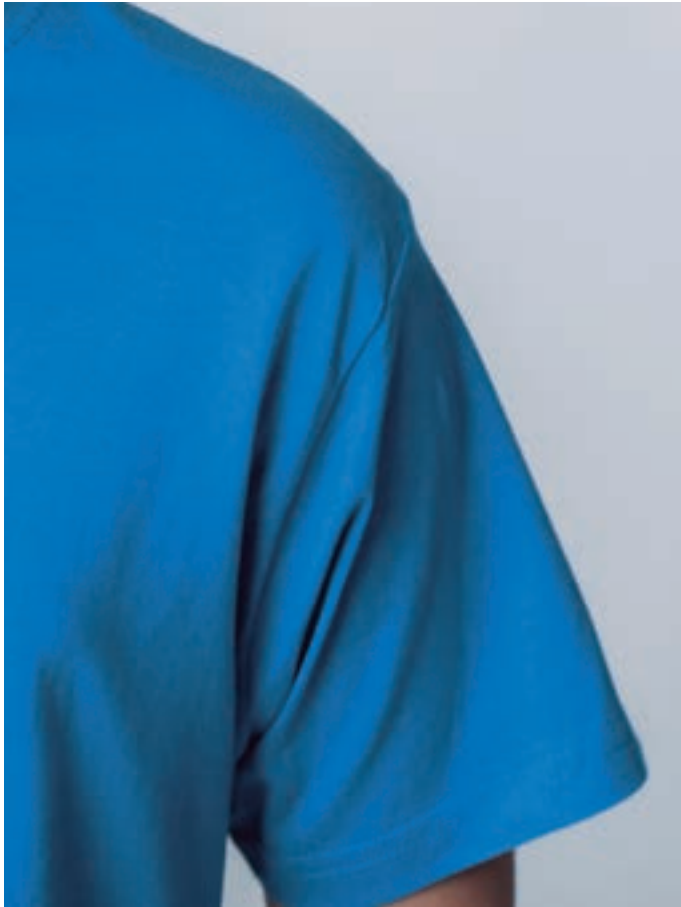

CAMISETA
ALGODÓN 150GR
NIÑO

FICHA TÉCNICA

- > **Doble repunte** en cuello, mangas y bajos
- > **Encintado** y refuerzo hombro a hombro
- > Algodón **semipeinado** ring spun
- > Cuello doble 2x2 en **lycra**
- > Colores **reactivos**
- > **100%** Algodón

TALLAS NIÑO

2/3	4/6	8/10	12/14

x 10 un

x 100 un

COLORES DISPONIBLES

Amarillo	Blanco	Celeste	Gris Vigoré	Marino
Naranja	Negro	Rojo	Pistacho	Rosa
Royal	Turquesa	Verde