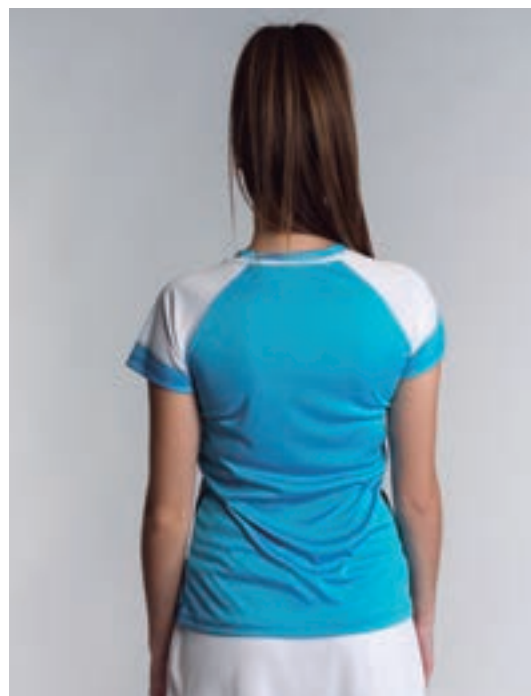

 x 5 un  x 100 un

CAMISETA TÉCNICA
OLIMPIA

FICHA TÉCNICA

- > Mesh Yarn Dry Fit
- > Tejido liso **sublimado**
- > 100% Poliéster texturado **transpirable**

COLORES

TALLAS WOMAN

S	M	L	XL	
---	---	---	----	--

CAMISETA TÉCNICA
FITNESS WOMAN