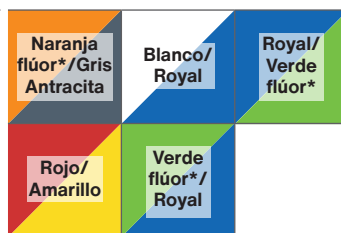

COLORES

TALLAS ADULTO

S	M	L	XL	XXL

TALLAS NIÑO

2/3	4/6	8/10	12/14

x 5 un

x 100 un

*Los colores flúor no son imprimibles por medios tradicionales, visite nuestra web para ver referencia real.