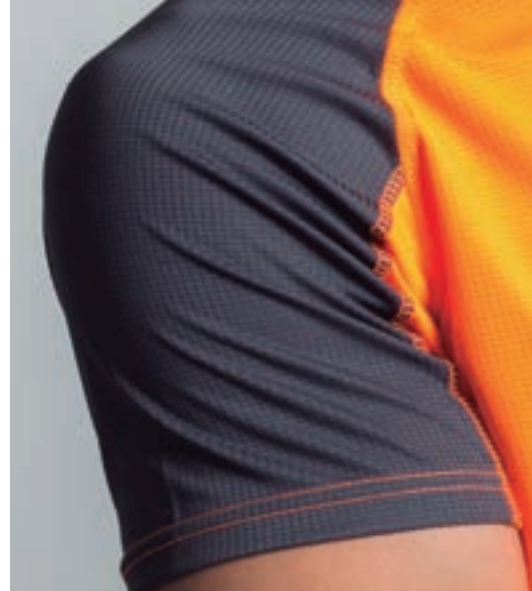

- > Mesh Yarn Dry Fit
- > Tejido Dynamic tex
- > Cuello mao
- > Tapacosturas en cuello
- > Tapeta 2 botones
- > 100% Poliéster texturado transpirable

x 5 un

x 100 un

CAMISETA TÉCNICA
DYNAMIC COMBO ADULTO/NIÑO