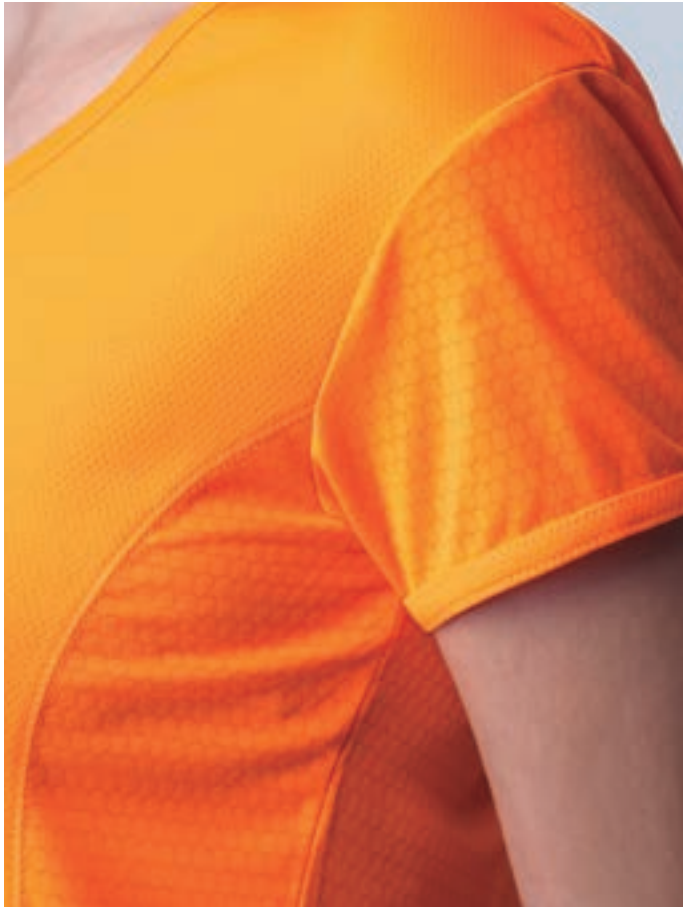

CAMISETA TÉCNICA **TANDEM** WOMAN

FICHA TÉCNICA

- > **Mesh yarn dry fit**
- > **Entallada**
- > **Cuello pico**
- > **Nido de abeja** en espalda
- > **100% Poliéster texturado transpirable**

TALLAS WOMAN