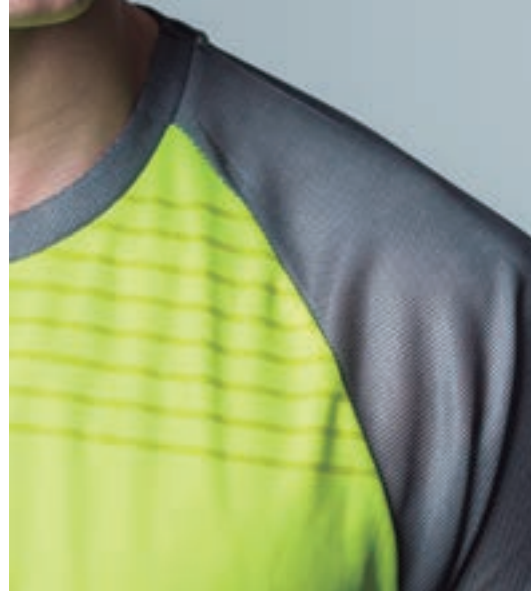

CAMISETA TÉCNICA
POTENZA ADULTO

FICHA TÉCNICA

- > Mesh Yarn Dry Fit
- > **Combinación** de tejidos
- > Cuello **montado**
- > 100% Poliéster texturado **transpirable**

COLORES

TALLAS ADULTO

S	M	L	XL	XXL

*Los colores flúor no son imprimibles por medios tradicionales, visite nuestra web para ver referencia real.