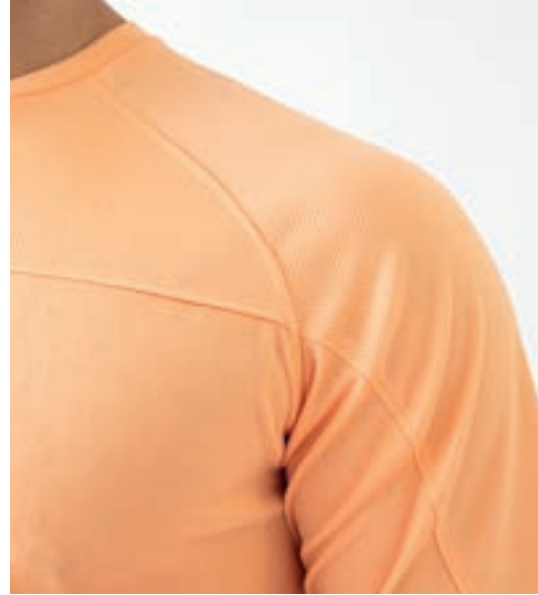

- > **Mesh Yarn Dry Fit**
- > Mangas y hombros **sublimados**
- > Tejido espalda **Dynamic**
- > Cuello **montado**
- > **Combinación** de tejidos
- > 100% Poliéster texturado **transpirable**

x 5 un

x 100 un