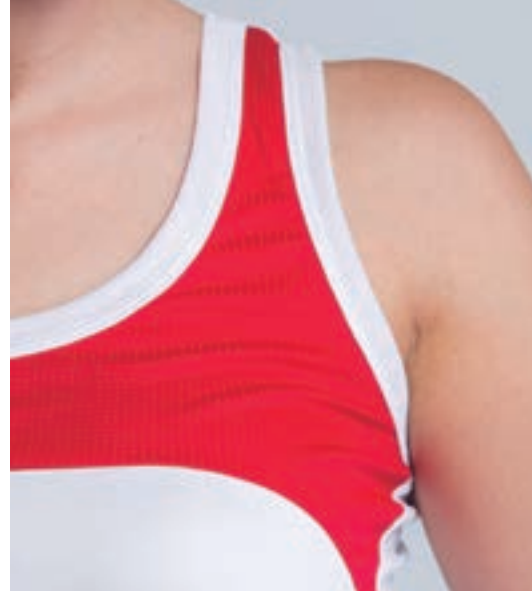

CAMISETA TÉCNICA
ARMOUR AEROBIC WOMAN

FICHA TÉCNICA

- > **Mesh Yarn Dry Fit**
- > **Combinación** de tejidos
- > Tejido **Dynamic**
- > **Entallada**
- > Tirante espalda **nadadora**
- > 100% Poliéster texturado **transpirable**

COLORES

TALLAS WOMAN

S	M	L	XL	

*Los colores flúor no son imprimibles por medios tradicionales, visite nuestra web para ver referencia real.