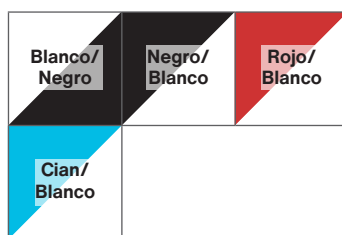

x 1 un

x 60 un

COLORES

Blanco	Fucsia	Pistacho
Royal	Negro	

\*Los colores flúor no son imprimibles por medios tradicionales, visite nuestra web para ver referencia real.

FICHA TÉCNICA

- > **Mesh Yarn Dry Fit**
- > Manga **ranglán**
- > **Combinación** de tejidos
- > 100% Poliéster texturado **transpirable**
- > **Apliques** para mejor transpiración
- > **Tapacosturas** en cuello

COLORES

TALLAS ADULTO

S	M	L	XL	XXL
---	---	---	----	-----

POLO TÉCNICO  
**SPORT NIÑO**

TALLAS NIÑO

	4/6	8/10	12/14
--	-----	------	-------

COLORES

FICHA TÉCNICA