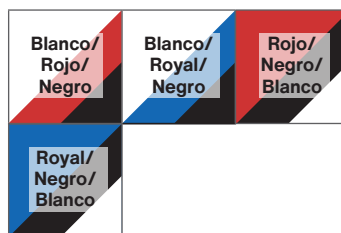

COLORES

FICHA TÉCNICA

- > Mesh Yarn Dry Fit
- > Entallado
- > 100% Poliéster texturado **transpirable**

x 1 un

x 60 un

POLO TÉCNICO  
**OPEN** ADULTO/NIÑO

FICHA TÉCNICA

- > **Mesh Yarn Dry Fit**
- > Manga **ranglán**
- > **Tapeta** 2 botones
- > **Combinación** de tejidos
- > **Dynamic tex**
- > 100% Poliéster texturado **transpirable**
- > **Tapacosturas** en cuello

COLORES

TALLAS ADULTO

S	M	L	XL	XXL
---	---	---	----	-----

TALLAS NIÑO

	4/6	8/10	12/14
--	-----	------	-------

POLO TÉCNICO  
**LISO**

TALLAS ADULTO

S	M	L	XL	XXL
---	---	---	----	-----

x 1 un

x 60 un

COLORES

Blanco	Fucsia	Pistacho
Royal	Negro	

\*Los colores flúor no son imprimibles por medios tradicionales, visite nuestra web para ver referencia real.

FICHA TÉCNICA

- > **Mesh Yarn Dry Fit**
- > Manga **ranglán**
- > **Combinación** de tejidos
- > 100% Poliéster texturado **transpirable**
- > **Apliques** para mejor transpiración
- > **Tapacosturas** en cuello