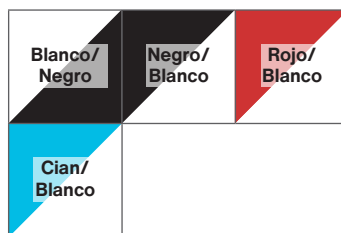

COLORES

TALLAS ADULTO

S	M	L	XL	XXL
---	---	---	----	-----

TALLAS NIÑO

	4/6	8/10	12/14
--	-----	------	-------

POLO TÉCNICO  
**LISO**

TALLAS ADULTO

S	M	L	XL	XXL
---	---	---	----	-----

x 1 un

x 60 un

COLORES

Blanco	Fucsia	Pistacho
Royal	Negro	

\*Los colores flúor no son imprimibles por medios tradicionales, visite nuestra web para ver referencia real.

FICHA TÉCNICA

- > **Mesh Yarn Dry Fit**
- > Manga **ranglán**
- > **Combinación** de tejidos
- > 100% Poliéster texturado **transpirable**
- > **Apliques** para mejor transpiración
- > **Tapacosturas** en cuello

COLORES

TALLAS ADULTO

S	M	L	XL	XXL
---	---	---	----	-----

POLO TÉCNICO  
**SPORT NIÑO**

TALLAS NIÑO

	4/6	8/10	12/14
--	-----	------	-------

COLORES

FICHA TÉCNICA