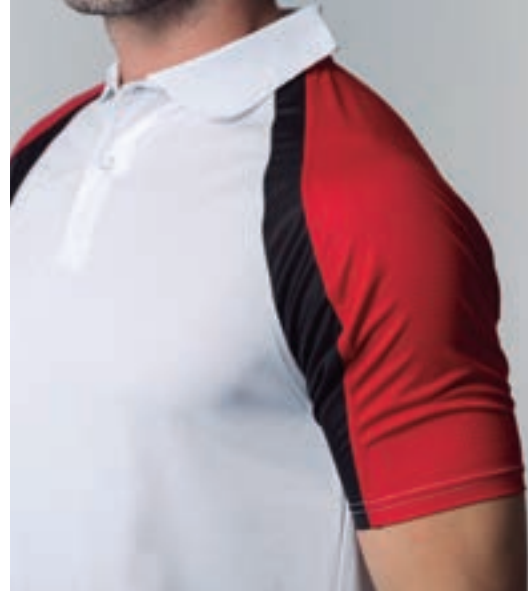

COLORES

FICHA TÉCNICA

- > Mesh Yarn Dry Fit
- > Entallado
- > 100% Poliéster texturado **transpirable**

x 1 un

x 60 un

POLO TÉCNICO  
**OPEN** ADULTO/NIÑO

FICHA TÉCNICA

- > **Mesh Yarn Dry Fit**
- > Manga **ranglán**
- > **Tapeta** 2 botones
- > **Combinación** de tejidos
- > **Dynamic tex**
- > 100% Poliéster texturado **transpirable**
- > **Tapacosturas** en cuello