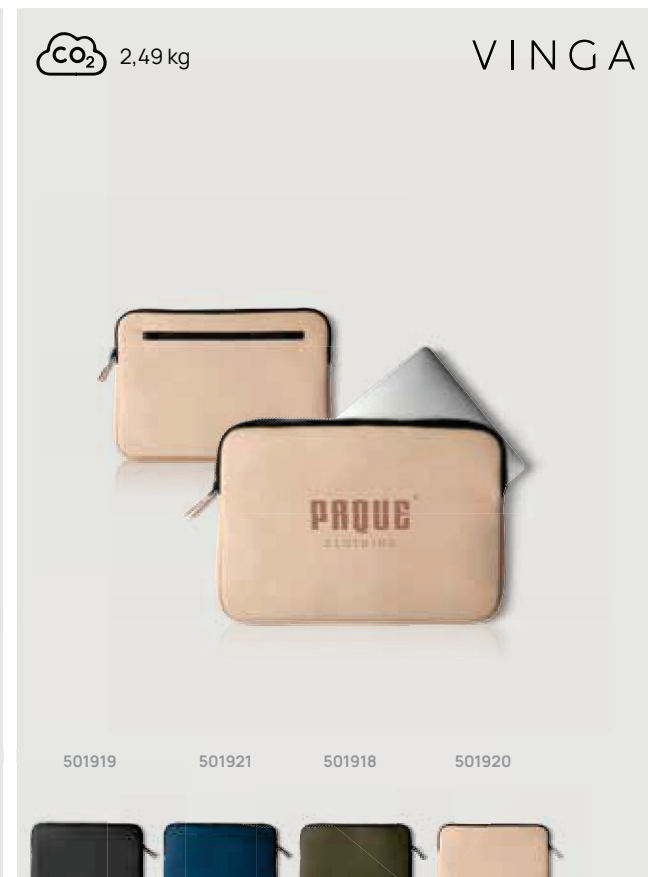

Desde	25	50	100	250	500
Con marcaje	60,03	57,52	54,82	53,14	51,06
Sin marcaje	52,90	51,45	50,00	49,05	48,10

V5005

VINGA Bolsa para portátil Baltimore

Poliéster • Contenido 9,3L. • Para ordenador/tablet de 17" **Medidas** 43 x 14,5 x 28 cm **Medidas de marcaje** 100 x 100mm **Técnica de marcaje** Serigrafía por Transferencia

Desde	25	50	100	250	500
Con marcaje	50,14	47,38	45,37	44,28	43,26
Sin marcaje	45,85	44,60	43,35	42,55	41,70

V5016

VINGA Maletín para portátil 15" Baltimore

PU • Contenido 2,4L. • Para ordenador/tablet de 15" **Medidas** 38 x 26,5 x 0,5 cm **Medidas de marcaje** 180 x 140mm **Técnica de marcaje** Serigrafía por Transferencia

Desde	25	50	100	250	500
Con marcaje	30,69	28,48	26,97	26,23	25,56
Sin marcaje	26,40	25,70	24,95	24,50	24,00

V5019

VINGA Maletín para portátil 12-14" Baltimore

PU • Contenido 1,9L. • Para ordenador/tablet de 14" **Medidas** 34 x 23,5 x 2,5 cm **Medidas de marcaje** 150 x 100mm **Técnica de marcaje** Serigrafía por Transferencia