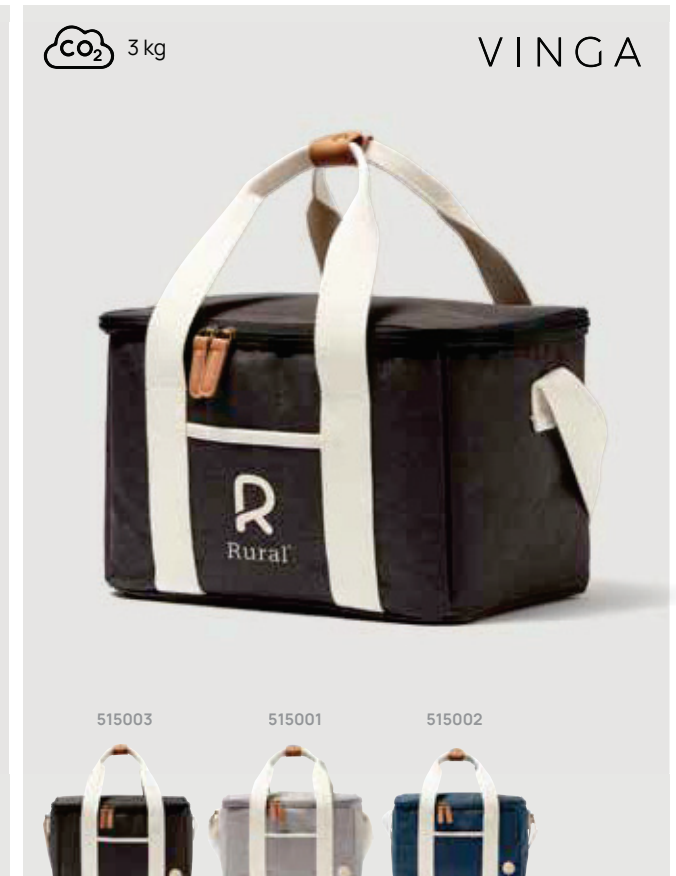

V5150

VINGA Nevera de ciudad Sortino

rPET • Contenido 14L. **Medidas** 32 x 21 x 21 cm **Medidas de marcaje** 70 x 60mm **Técnica de marcaje** Serigrafía por Transferencia

Desde	25	50	100	250	500
Con marcaje	36,29	33,93	32,27	31,43	30,66
Sin marcaje	32,00	31,15	30,25	29,70	29,10