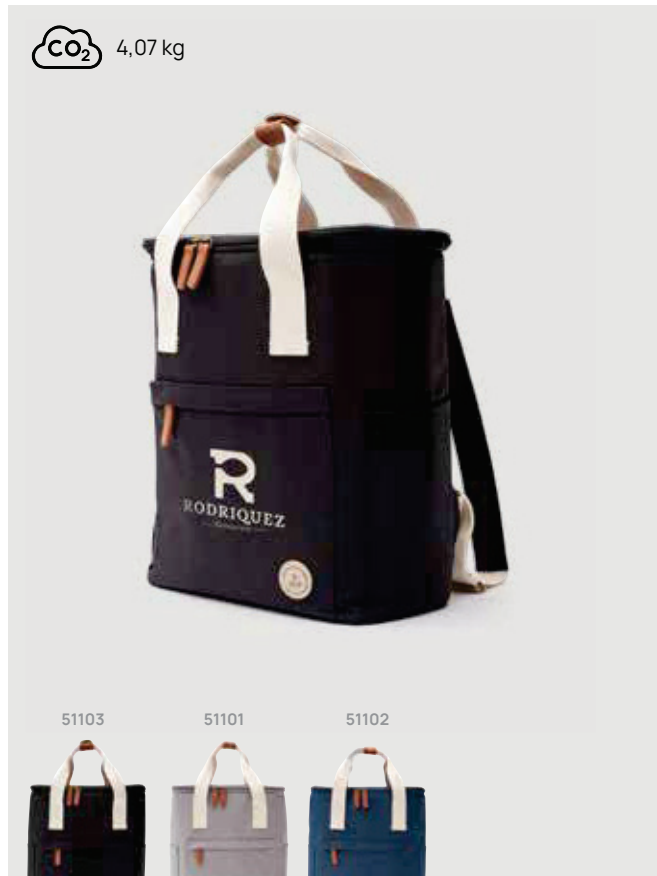

Medidas de marcaje 150 x 100mm **Técnica de marcaje**

Serigrafía por Transferencia

Desde	25	50	100	250	500
Con marcaje	45,99	43,33	41,42	40,38	39,46
Sin marcaje	41,70	40,55	39,40	38,65	37,90

VINGA

Sortino