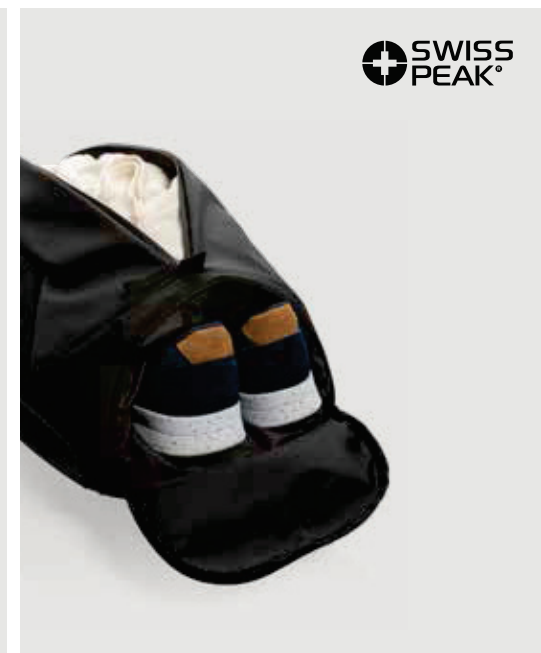

P762.771

Mochila de trabajo/gimnasio Swiss Peak AWARE™ RPET de 15,6"

rPET • Contenido 25L • Para ordenador/tablet de 15,6" • Sin PVC **Medidas** 29 x 14,5 x 51 cm **Medidas de marcaje** 60 x 100mm **Técnica de marcaje** Serigrafía por Transferencia

Desde	25	50	100	250	500
Con marcaje	59,94	56,93	54,62	53,33	52,16
Sin marcaje	55,65	54,15	52,60	51,60	50,60

CO₂ 4,91 kg