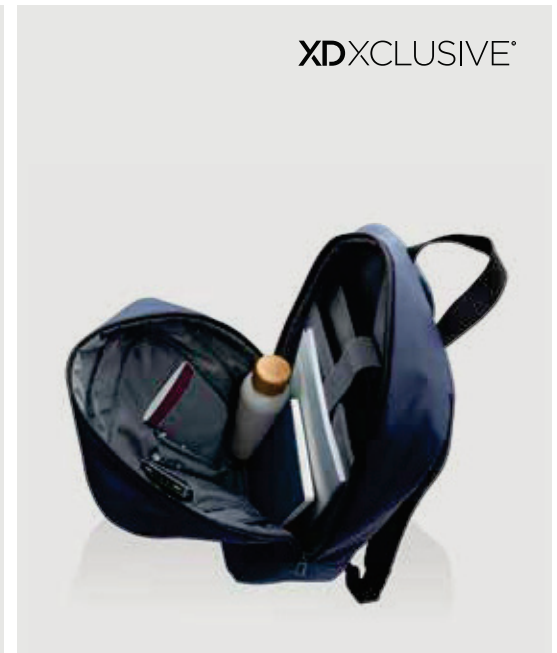

P763.30* **1** **2** **5**

new

Mochila básica para portátil Armond AWARE™ RPET de 15,6"

rPET • Contenido 17L. • Para ordenador/tablet de 15.6" •
Sin PVC **Medidas** 31 x 13 x 44 cm **Medidas de marcaje** 120
x 60mm **Técnica de marcaje** Serigrafía por Transferencia

Desde	25	50	100	250	500
Con marcaje	46,04	43,38	41,47	40,43	39,51
Sin marcaje	41,75	40,60	39,45	38,70	37,95