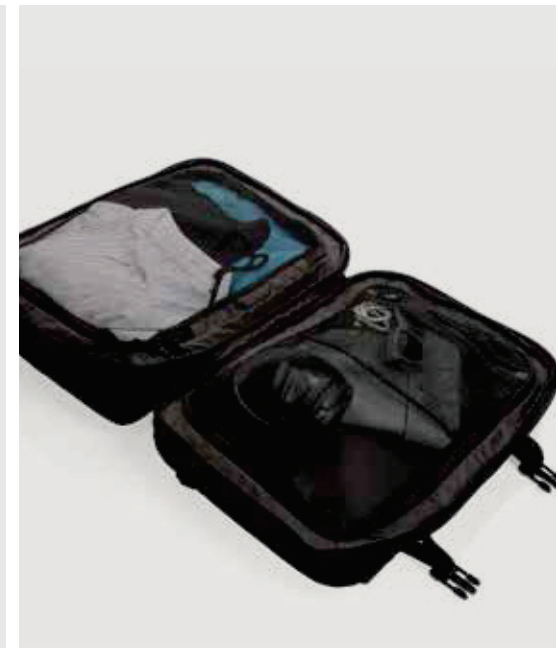

Mochila extensible 15.6" Swiss Peak AWARE™ RPET

rPET • Contenido 27L. • Para ordenador/tablet de 15.6" • Sin PVC **Medidas** 32 x 18 x 48 cm **Medidas de marcaje** 120 x 70mm **Técnica de marcaje** Serigrafía por Transferencia

Desde	25	50	100	250	500
Con marcaje	101,74	97,58	94,17	92,08	90,16
Sin marcaje	97,45	94,80	92,15	90,35	88,60