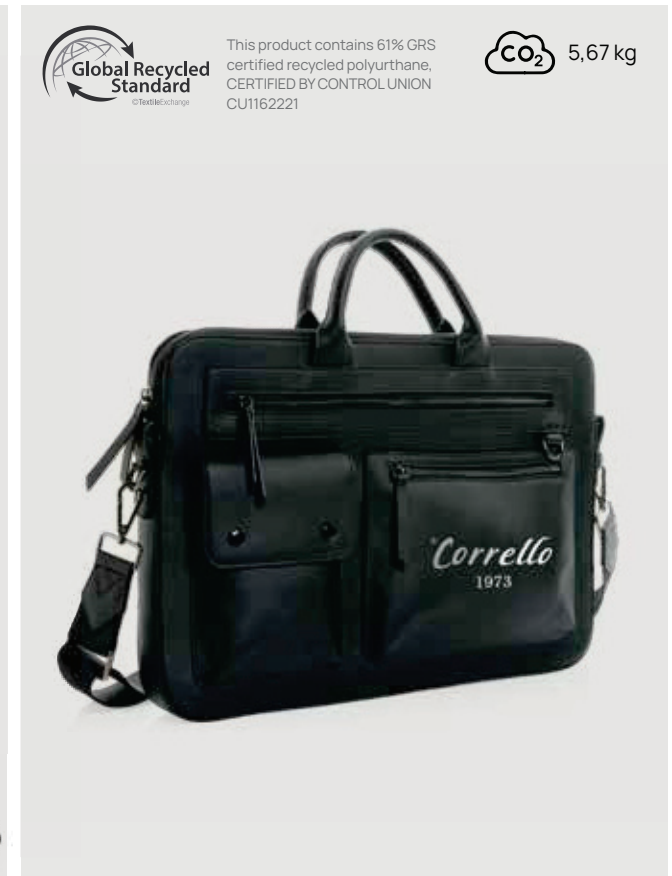

P732.191

Maletín para portátil de 14" GRS PU reciclado Swiss Peak

PU reciclado • Contenido 9L • Para ordenador/tablet de 14" • Sin PVC
Medidas 41 x 6 x 37,5 cm **Medidas de marcaje** 100 x 70mm **Técnica de marcaje** Transferencia digital

Desde	25	50	100	250	500
Con marcaje	76,73	73,77	70,62	68,59	66,21
Sin marcaje	69,60	67,70	65,80	64,50	63,25