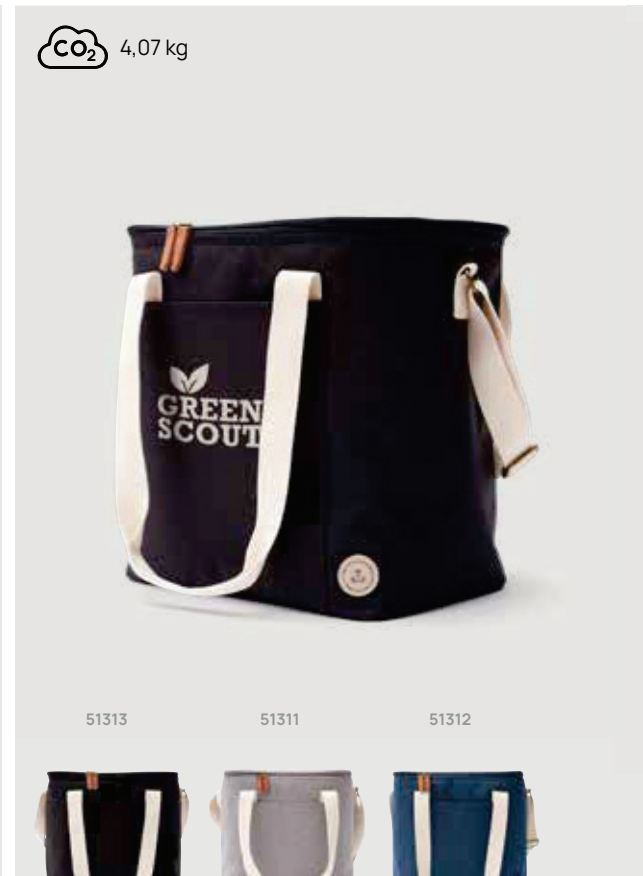

V5131

VINGA Nevera grande Sortino

rPET • Contenido 32L. **Medidas** 35 x 26 x 36 cm **Medidas de marcaje** 150 x 150mm **Técnica de marcaje** Serigrafía por Transferencia

Desde	25	50	100	250	500
Con marcaje	39,04	36,58	34,87	33,98	33,16
Sin marcaje	34,75	33,80	32,85	32,25	31,60