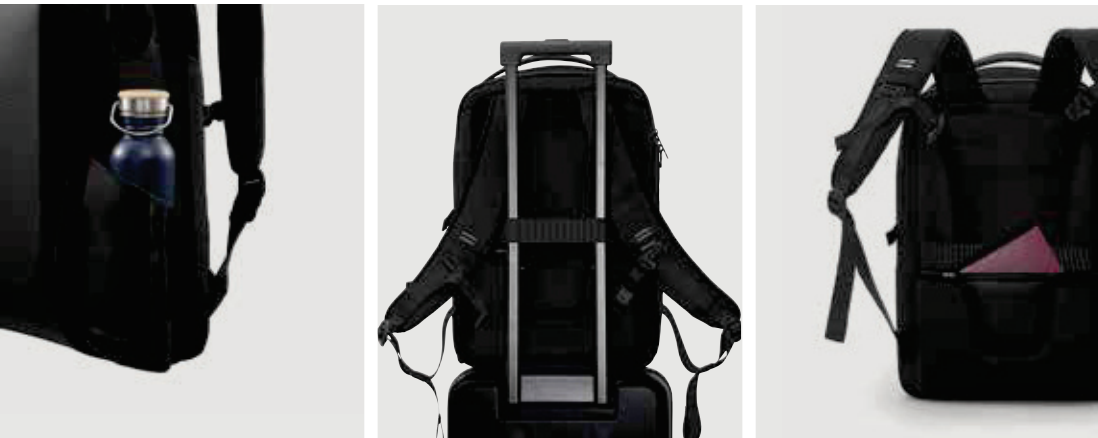

Mochila Bizz