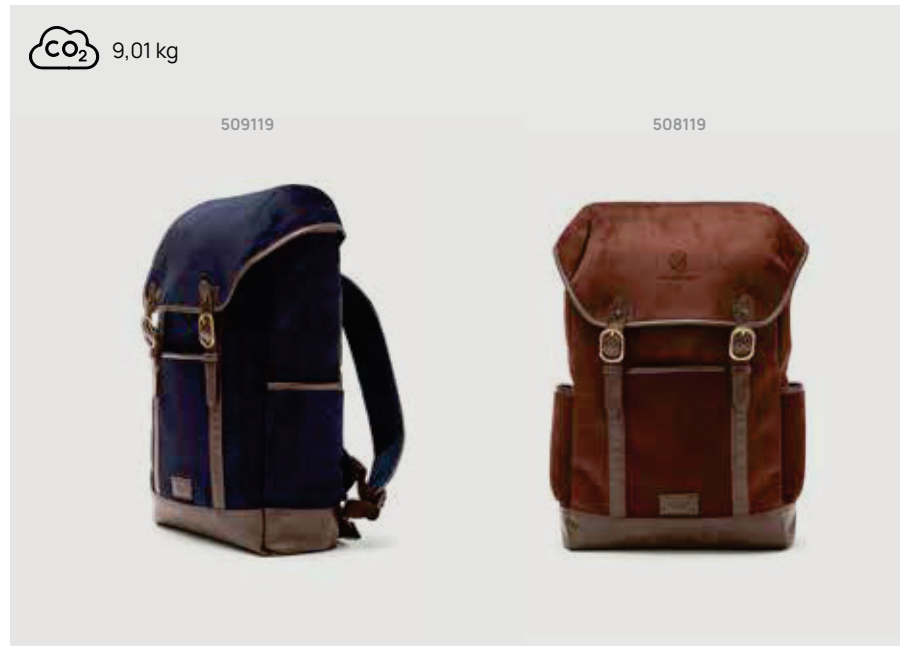

VINGA Mochila Hunton

Poliéster • Contenido 15L. • Para ordenador/tablet de 17" **Medidas** 30,5 x 10 x 49 cm **Medidas de marcaje** 50 x 150mm **Técnica de marcaje** Serigrafía por Transferencia

Desde	25	50	100	250	500
Con marcaje	66,94	63,73	61,27	59,83	58,51
Sin marcaje	62,65	60,95	59,25	58,10	56,95