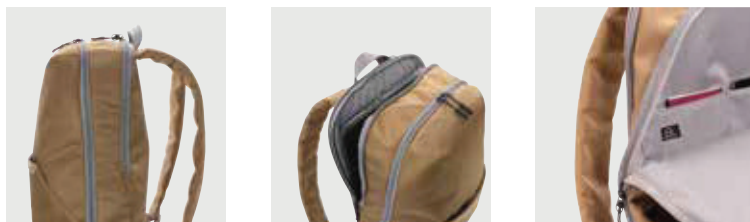

Desde	25	50	100	250	500
Con marcaje	59,99	56,98	54,72	53,38	52,21
Sin marcaje	55,70	54,20	52,70	51,65	50,65

Mochila moderna 1200D Impact AWARE™ para portátil de 15,6"

CO₂ 4,35 kg

P762.82* 1 5 7 9

rPET • Contenido 15L. • Para ordenador/tablet de 15,6" • Sin PVC **Medidas** 29 x 17 x 44,5 cm **Medidas de marcaje** 150 x 100mm **Técnica de marcaje** Serigrafía por Transferencia