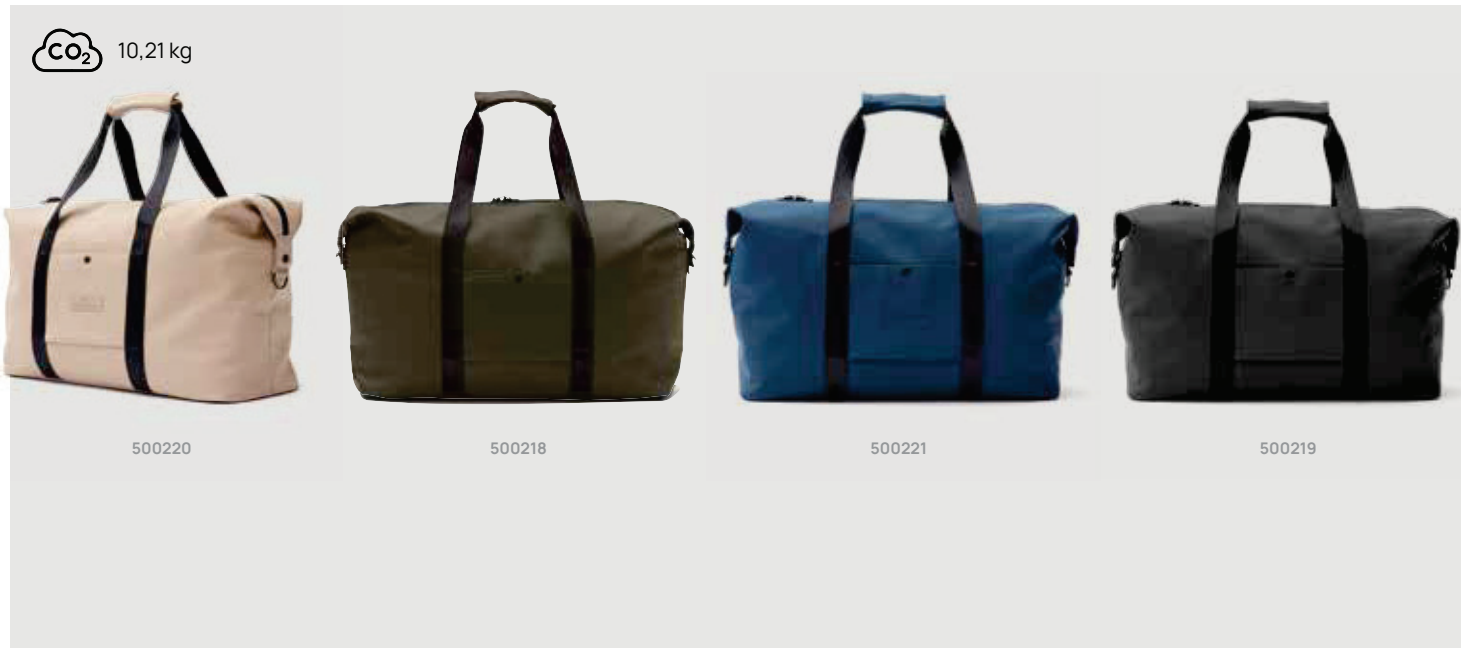

VINGA Bolsa de fin de semana Baltimore

Poliéster • Contenido 40,4L. **Medidas** 55,5 x 22 x 43 cm **Medidas de marcaje** 100 x 100mm **Técnica de marcaje** Serigrafía por Transferencia

Desde	25	50	100	250	500
Con marcaje	52,99	50,13	48,02	46,88	45,81
Sin marcaje	48,70	47,35	46,00	45,15	44,25