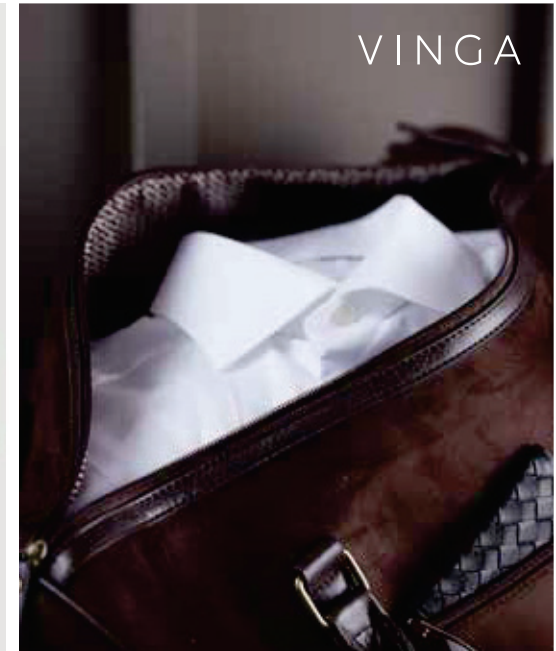

V5220

VINGA Bolsa de fin de semana Hunton

Poliéster • Contenido 36,3L. **Medidas** 48,5 x 25 x 30 cm
Medidas de marcaje 250 x 180mm **Técnica de marcaje**
 Serigrafía por Transferencia

Desde	25	50	100	250	500
Con marcaje	69,74	66,43	63,92	62,43	61,06
Sin marcaje	65,45	63,65	61,90	60,70	59,50