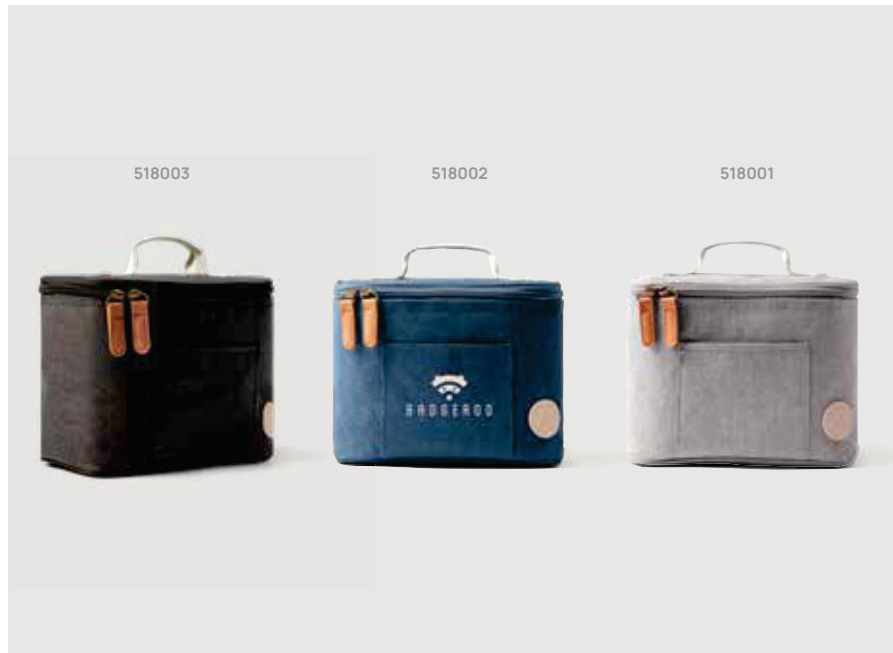

V5180

VINGA Bolsa para bici Sortino

rPET • Contenido 4,5L. **Medidas** 21 x 17 x 12 cm **Medidas de marcaje** 60 x 80mm **Técnica de marcaje** Serigrafía por Transferencia

Desde	100	250	500	1000	1500
Con marcaje	21,42	20,63	19,91	19,53	19,18
Sin marcaje	19,40	18,90	18,35	18,00	17,65