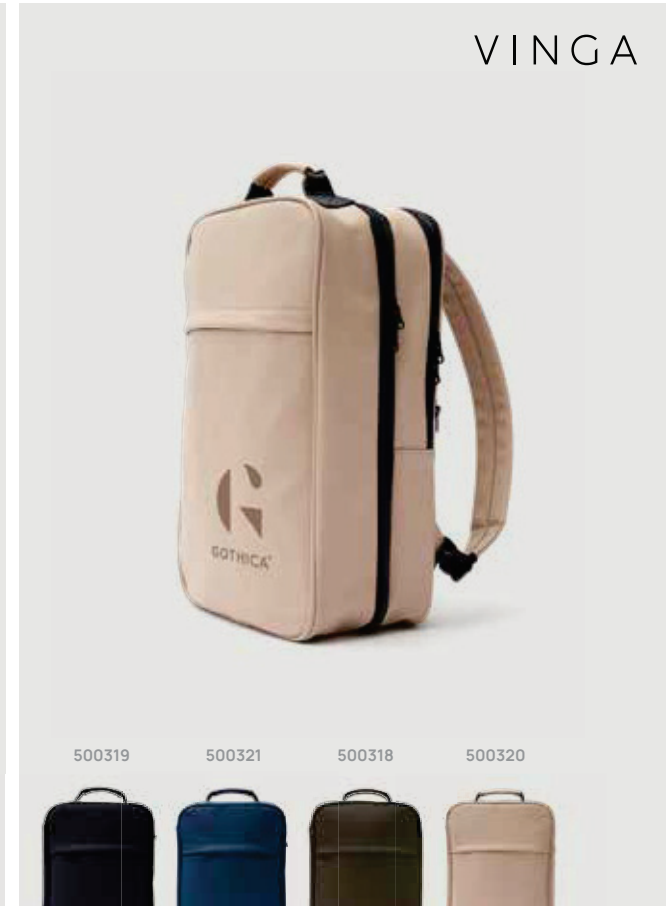

Desde	25	50	100	250	500
Con marcaje	55,79	52,88	50,67	49,48	48,36
Sin marcaje	51,50	50,10	48,65	47,75	46,80

CO₂ 8,61 kg

500119 500121 500118 500120

V5001

VINGA Mochila Baltimore

Poliéster • Contenido 17,2L. • Para ordenador/tablet de 17" **Medidas** 36 x 14,5 x 39 cm **Medidas de marcaje** 80 x 120mm **Técnica de marcaje** Serigrafía por Transferencia

Desde	25	50	100	250	500
Con marcaje	50,14	47,38	45,37	44,28	43,26
Sin marcaje	45,85	44,60	43,35	42,55	41,70

500319 500321 500318 500320

V5003

VINGA Mochila de viaje Baltimore

PU • Contenido 17,4L. • Para ordenador/tablet de 16" **Medidas** 28 x 14,5 x 43 cm **Medidas de marcaje** 150 x 150mm **Técnica de marcaje** Serigrafía por Transferencia