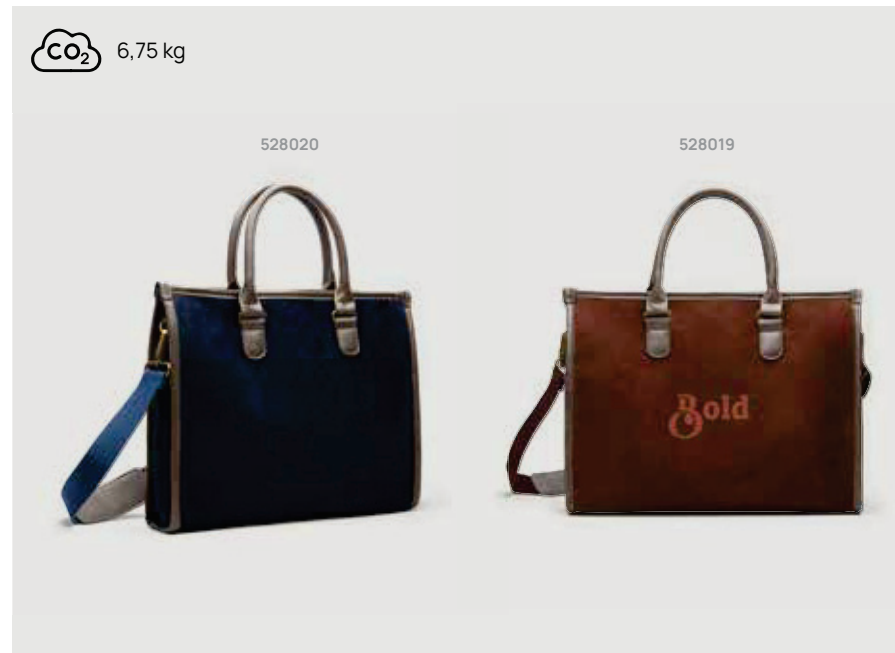

Vinga

V5280

VINGA Maletín para portátil Hunton

Poliéster • Contenido 9L. • Para ordenador/tablet de 15" **Medidas** 30 x 7,5 x 40 cm **Medidas de marcaje** 200 x 120mm **Técnica de marcaje** Serigrafía por Transferencia

Desde	25	50	100	250	500
Con marcaje	53,04	50,18	48,07	46,93	45,86
Sin marcaje	48,75	47,40	46,05	45,20	44,30