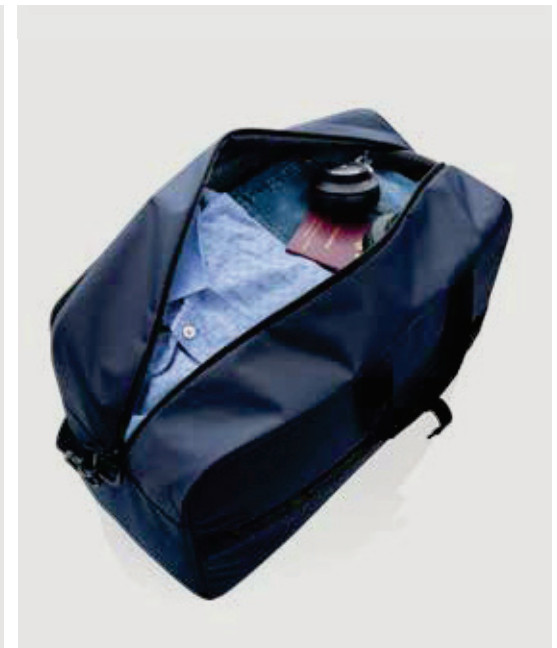

Desde	25	50	100	250	500
Con marcaje	59,99	56,98	54,72	53,38	52,21
Sin marcaje	55,70	54,20	52,70	51,65	50,65

Mochila moderna 1200D Impact AWARE™ para portátil de 15,6"

CO₂ 4,35 kg

P762.82* 1 5 7 9

rPET • Contenido 15L. • Para ordenador/tablet de 15,6" • Sin PVC **Medidas** 29 x 17 x 44,5 cm **Medidas de marcaje** 150 x 100mm **Técnica de marcaje** Serigrafía por Transferencia