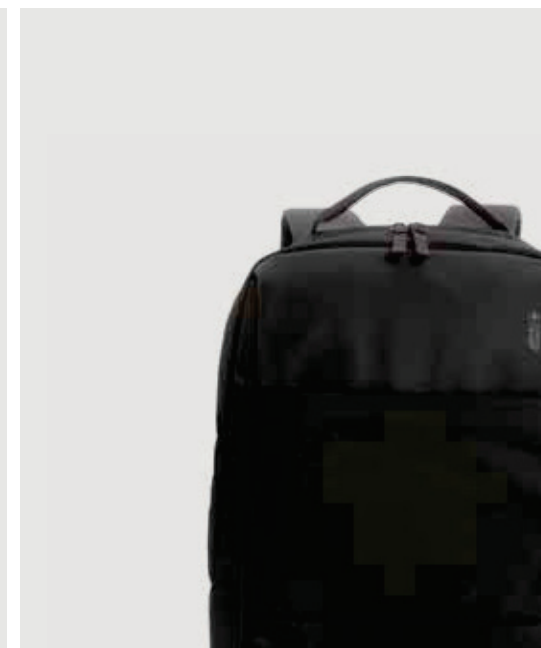

Mochila Swiss Peak AWARE™ RPET de 15,6"

rPET • Contenido 15,31L • Para ordenador/tablet de 15,6" • Sin PVC **Medidas** 30 x 14,5 x 43,5 cm **Medidas de marcaje** 140 x 90mm **Técnica de marcaje** Serigrafía por Transferencia

Desde	25	50	100	250	500
Con marcaje	57,14	54,18	51,97	50,73	49,61
Sin marcaje	52,85	51,40	49,95	49,00	48,05

CO₂ 3,14 kg