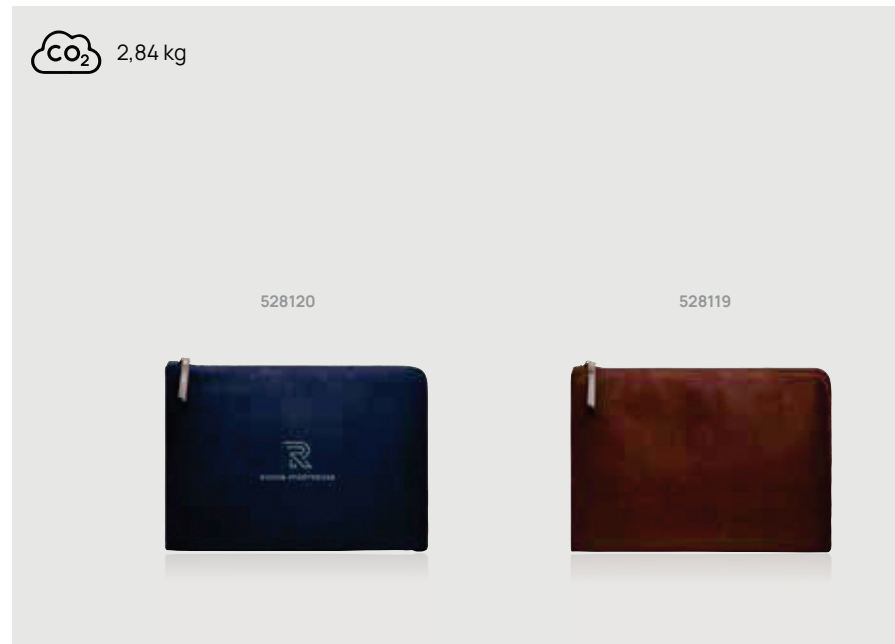

VINGA Funda para portátil Hunton

Poliéster • Contenido 2L. • Para ordenador/tablet de 16" **Medidas** 26 x 38 x 0,5 cm **Medidas de marcaje** 200 x 150mm **Técnica de marcaje** Serigrafía por Transferencia

Desde	100	250	500	1000	1500
Con marcaje	25,67	24,73	23,91	23,48	23,03
Sin marcaje	23,65	23,00	22,35	21,95	21,50