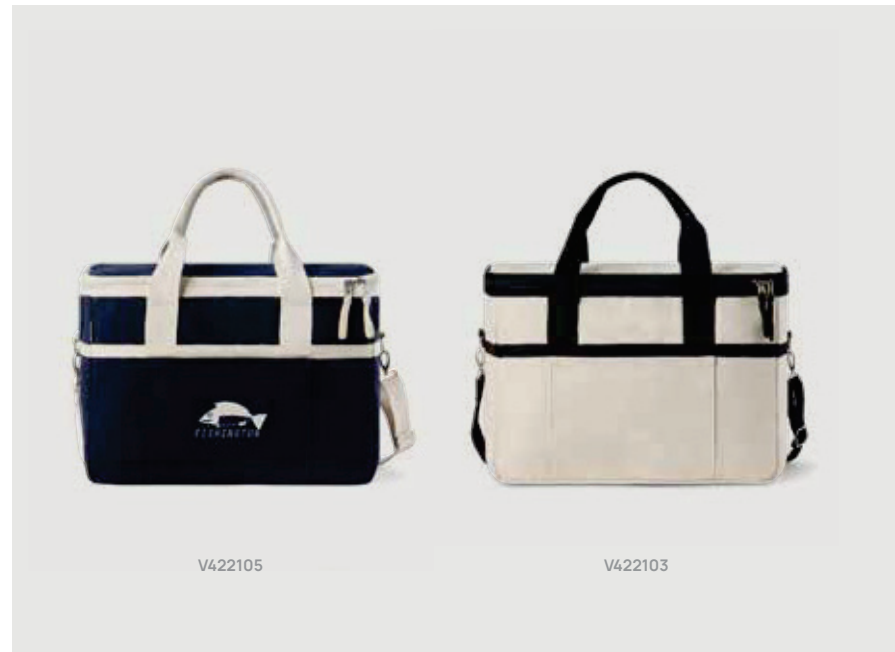

Vinga

V42210

new

Nevera de lona reciclada VINGA Volonne AWARE™

Algodón reciclado • Peso del tejido 500 GSM • Contenido 22L. **Medidas** 28 x 39 x 21 cm **Medidas de marcaje** 100 x 100mm **Técnica de marcaje** Serigrafía por Transferencia

Desde	25	50	100	250	500
Con marcaje	39,04	36,58	34,87	33,98	33,16
Sin marcaje	34,75	33,80	32,85	32,25	31,60

V422105

V422103