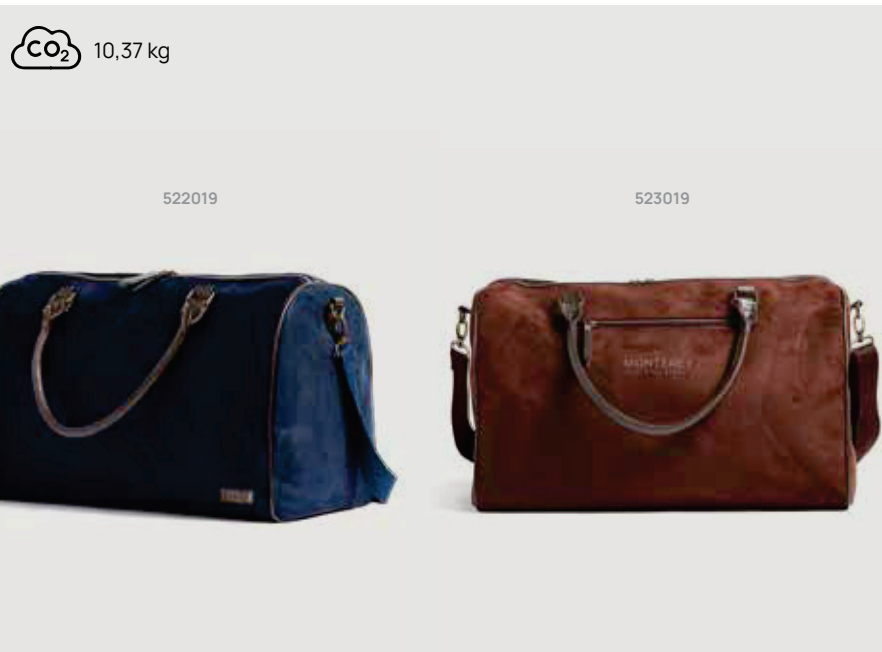

V5220

VINGA Bolsa de fin de semana Hunton

Poliéster • Contenido 36,3L. **Medidas** 48,5 x 25 x 30 cm
Medidas de marcaje 250 x 180mm **Técnica de marcaje**
 Serigrafía por Transferencia

Desde	25	50	100	250	500
Con marcaje	69,74	66,43	63,92	62,43	61,06
Sin marcaje	65,45	63,65	61,90	60,70	59,50