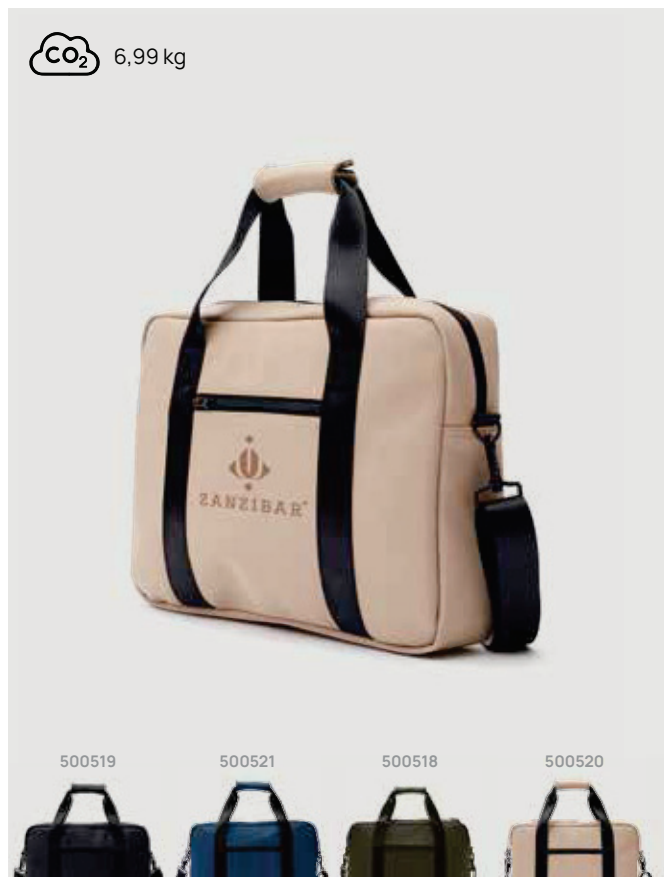

522319 522321 522318 522320

V5223

VINGA Bolsa ordenador Bosler RCS lona reciclada

Algodón reciclado • Contenido 18,8L. • Para ordenador/tablet de 16" **Medidas** 30 x 9 x 40 cm **Medidas de marcaje** 100 x 100mm **Técnica de marcaje** Transferencia digital

Desde	25	50	100	250	500
Con marcaje	60,03	57,52	54,82	53,14	51,06
Sin marcaje	52,90	51,45	50,00	49,05	48,10

V5005

VINGA Bolsa para portátil Baltimore

Poliéster • Contenido 9,3L. • Para ordenador/tablet de 17" **Medidas** 43 x 14,5 x 28 cm **Medidas de marcaje** 100 x 100mm **Técnica de marcaje** Serigrafía por Transferencia