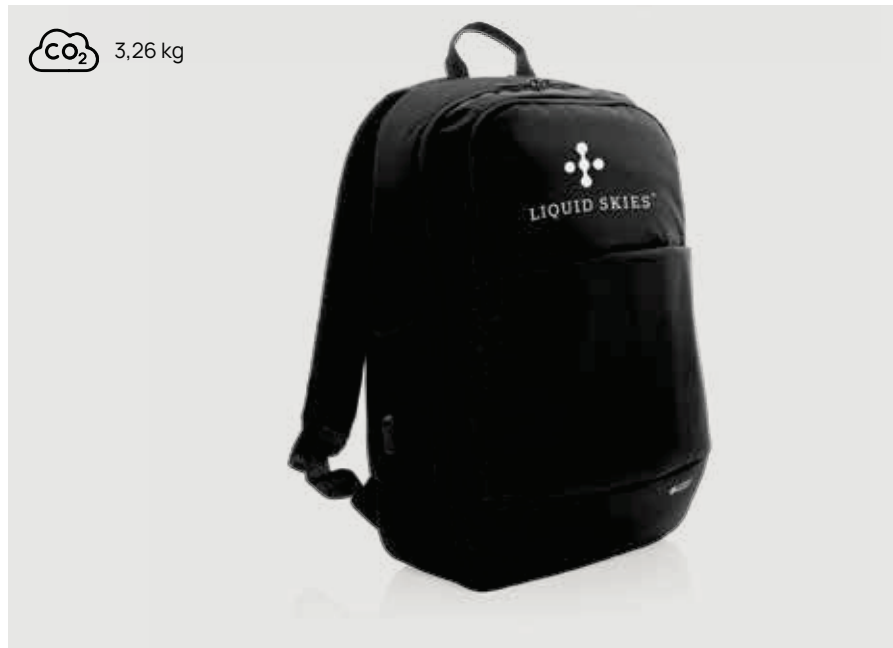

Mochila moderna para portátil de 15,6" Swiss Peak AWARE™

rPET • Contenido 18L. • Para ordenador/tablet de 15.6" • Sin PVC **Medidas** 13,5 x 30 x 45 cm **Medidas de marcaje** 150 x 100mm **Técnica de marcaje** Serigrafía por Transferencia

Desde	25	50	100	250	500
Con marcaje	64,14	60,98	58,62	57,23	55,96
Sin marcaje	59,85	58,20	56,60	55,50	54,40

CO₂ 3,26 kg