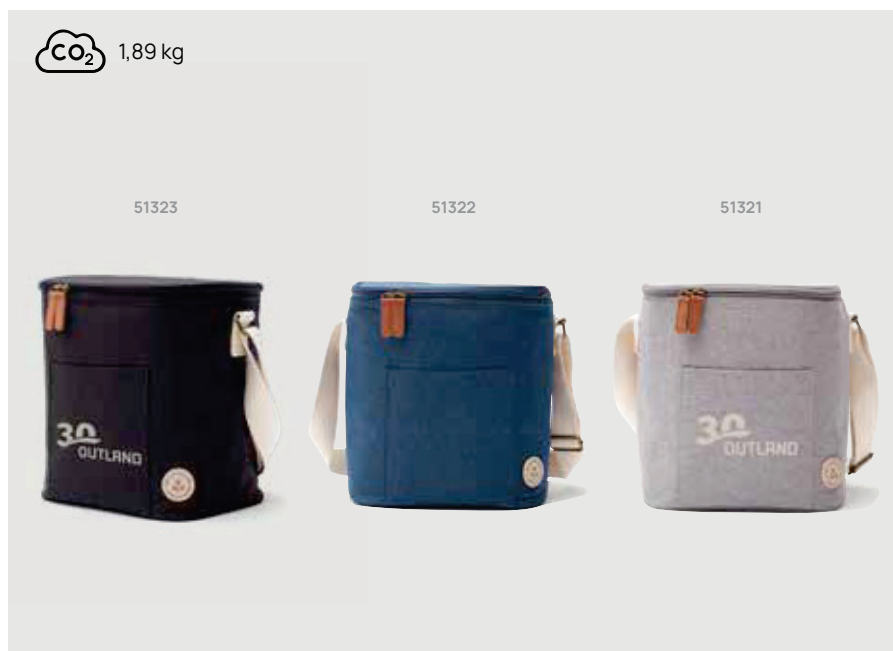

VINGA Bolsa nevera Sortino

rPET • Contenido 12L. **Medidas** 23 x 20 x 27 cm **Medidas de marcaje** 100 x 100mm **Técnica de marcaje** Serigrafía por Transferencia

Desde	25	50	100	250	500
Con marcaje	26,49	24,38	23,02	22,33	21,76
Sin marcaje	22,20	21,60	21,00	20,60	20,20