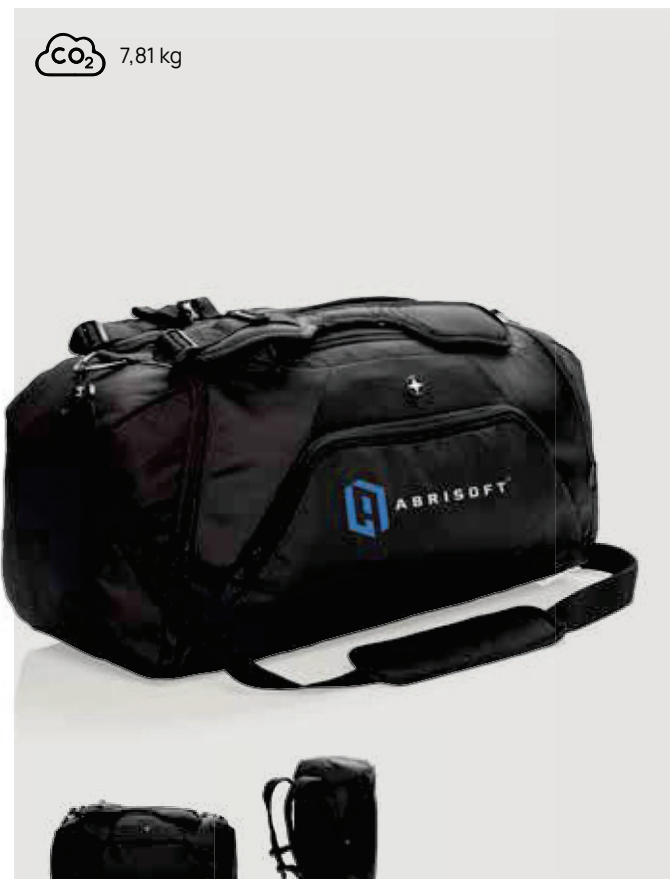

Desde	100	250	500	1000	1500
Con marcaje	36,77	35,53	34,41	33,78	33,13
Sin marcaje	34,75	33,80	32,85	32,25	31,60

CO₂ 7,81 kg

P762.261

Bolsa y mochila deportiva Swiss Peak RFID

Poliéster • Contenido 48L. • Sin PVC **Medidas** 59 x 27,5 x 30 cm
Medidas de marcaje 180 x 100mm **Técnica de marcaje** Serigrafía por Transferencia