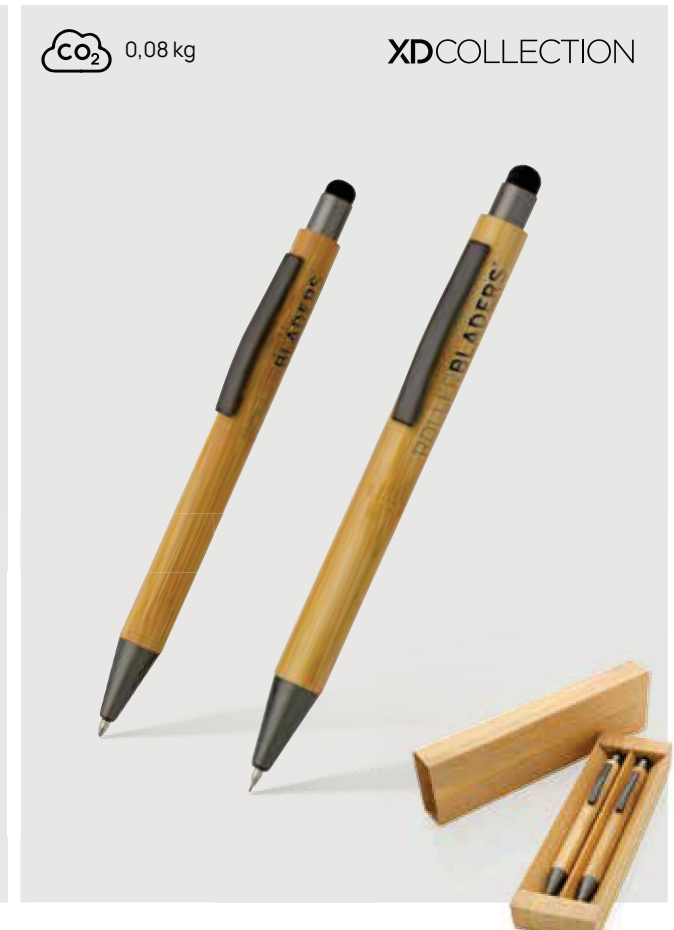

P611.109

Bolígrafo moderno de bambú en caja

FSC® bambú • Con tinta azul • Mecanismo click • Función Stylus • Tipo de recambio X20 **Medidas** 14 x ø 1,1 cm **Medidas de marcaje** 95 x 5mm **Técnica de marcaje** Grabado CO₂

Desde	250	500	1000	2500	5000
Con marcaje	4,90	4,72	4,52	4,36	4,26
Sin marcaje	4,10	3,99	3,88	3,80	3,73