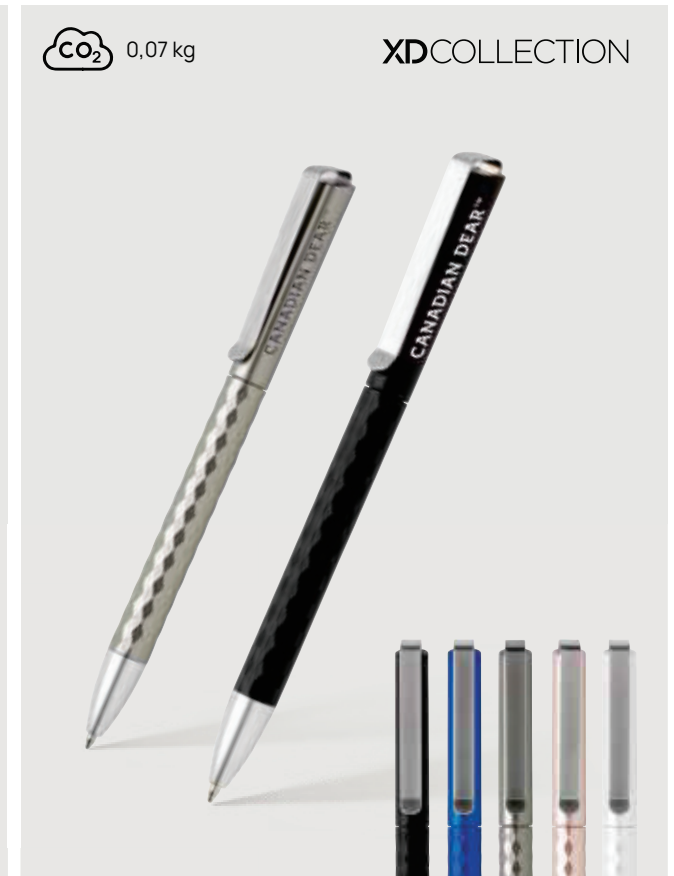

P610.93* *0 *1 *3 *5 *9

Bolígrafo X3.1

ABS • Con tinta azul • Mecanismo click • Tipo de recambio X20 **Medidas** 14 x ø 1 cm **Medidas de marcaje** 40 x 5mm **Técnica de marcaje** Tampografía

Desde	500	1000	2500	5000	10000
Con marcaje	1,17	1,10	1,08	1,02	0,96
Sin marcaje	0,79	0,77	0,75	0,73	0,72