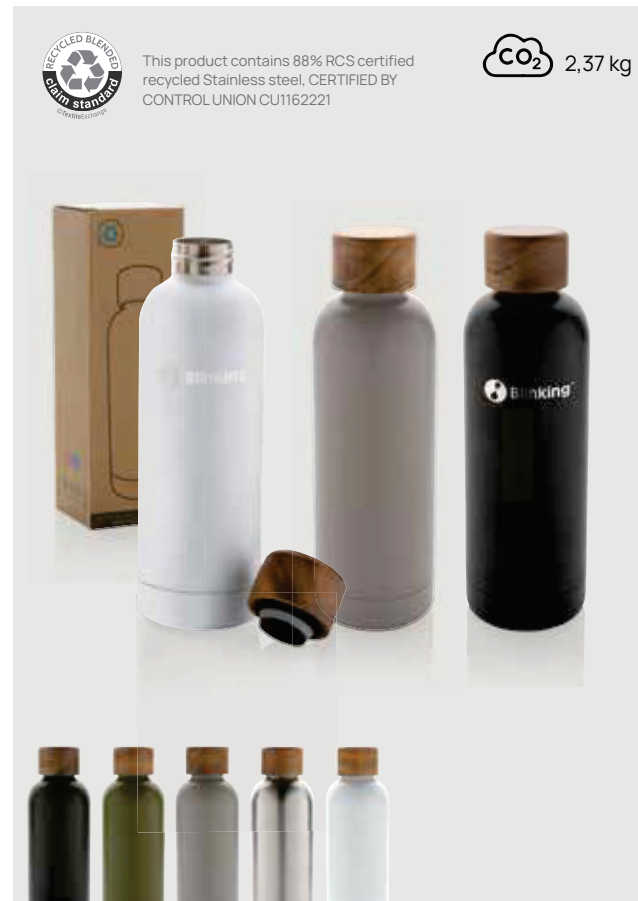

P435.53* *1 *2 *3 *7 *9

Botella Wood de acero inoxidable reciclado certificado RCS

Acero inoxidable reciclado • Contenido 0,5L. • Antigoteo • Aislamiento al vacío • Mantiene caliente durante 5 horas • Mantiene fresco durante 15 horas **Medidas** 23,4 x ø 7,4 cm **Medidas de marcaje** 231,5 x 140mm **Técnica de marcaje** Digital 360°

Desde	100	250	500	1000	1500
Con marcaje	23,40	22,46	21,13	20,67	20,32
Sin marcaje	19,40	18,90	18,35	18,00	17,65