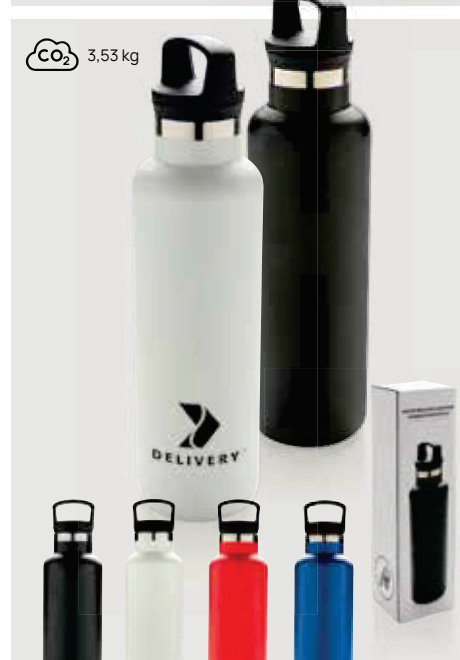

P435.51* ***1** *3

Botella RCS al vacío grande acero inoxidable reciclado 1,5L

Acero inoxidable reciclado • Contenido 1,5L. • Antigoteo • Aislamiento al vacío • Mantiene caliente durante 5 horas • Mantiene fresco durante 15 horas • Bucle **Medidas** 33,5 x ø 10,5 cm **Medidas de marcaje** 45 x 120mm **Técnica de marcaje** Grabado a láser

This product contains 88% RCS certified recycled Stainless steel, CERTIFIED BY CONTROL UNION CU1162221

Desde	25	50	100	250	500
Con marcaje	41,15	38,59	36,92	36,14	35,26
Sin marcaje	37,55	36,55	35,50	34,85	34,15

P436.66* ***1** *3 ***4** ***5**

Botella antigoteo al vacío

Acero inoxidable • Contenido 0,6L. • Antigoteo • Aislamiento al vacío • Mantiene caliente durante 5 horas • Mantiene fresco durante 15 horas • Bucle **Medidas** 27,5 x ø 7,3 cm **Medidas de marcaje** 25 x 80mm **Técnica de marcaje** Tampografía

Desde	100	250	500	1000	1500
Con marcaje	20,38	19,74	19,02	18,58	18,23
Sin marcaje	19,40	18,90	18,35	18,00	17,65

CO₂ 3,79 kg

P435.54* ***1** ***2** *3 ***5**

Botella al vacío de acero inoxidable reciclado Flow RCS

Acero inoxidable reciclado • Contenido 0,54L. • Antigoteo • Aislamiento al vacío • Mantiene caliente durante 5 horas • Mantiene fresco durante 15 horas • Bucle **Medidas** 22,5 x ø 7,4 cm **Medidas de marcaje** 227 x 130mm **Técnica de marcaje** Digital 360°

This product contains 75% RCS certified recycled Stainless steel, CERTIFIED BY CONTROL UNION CU1162221

Desde	100	250	500	1000	1500
Con marcaje	22,05	21,11	19,83	19,42	19,07
Sin marcaje	18,05	17,55	17,05	16,75	16,40

CO₂ 2,06 kg

P436.67* ***1** ***2** *3 ***4** ***5**

Botella al vacío antigoteo con placa para logo

Acero inoxidable • Contenido 0,5L. • Antigoteo • Aislamiento al vacío • Mantiene caliente durante 5 horas • Mantiene fresco durante 15 horas **Medidas** 20,3 x ø 7,5 cm **Medidas de marcaje** 12 x 45mm **Técnica de marcaje** Grabado a láser