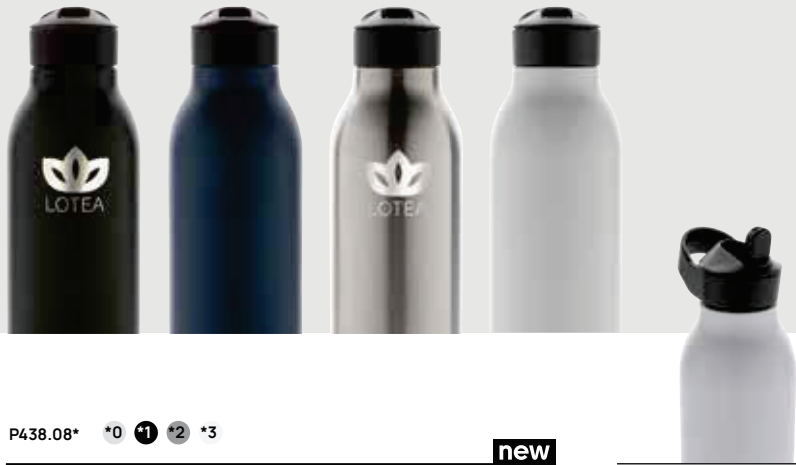

# Botella de agua Avira Ara RCS con tapa de acero 500ML

P438.08\* \*0 \*1 \*2 \*3

**new**

Acero inoxidable reciclado • Contenido 0,5L. • Antigoteo  
• Aislamiento al vacío • Mantiene caliente durante 5  
horas • Mantiene fresco durante 15 horas • Asa **Medidas**  
24 x ø 8 cm **Medidas de marcaje** 30 x 110mm **Técnica de**  
**marcaje** Grabado a láser