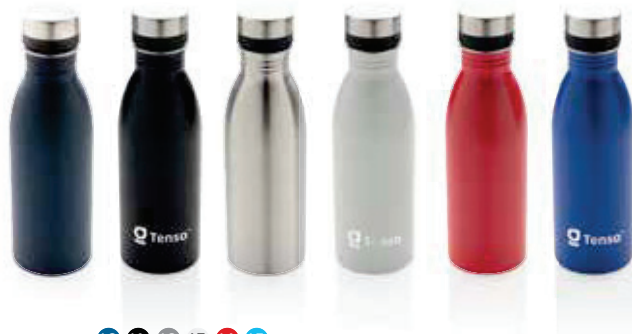

Botella de agua de lujo de acero inoxidable reciclado RCS