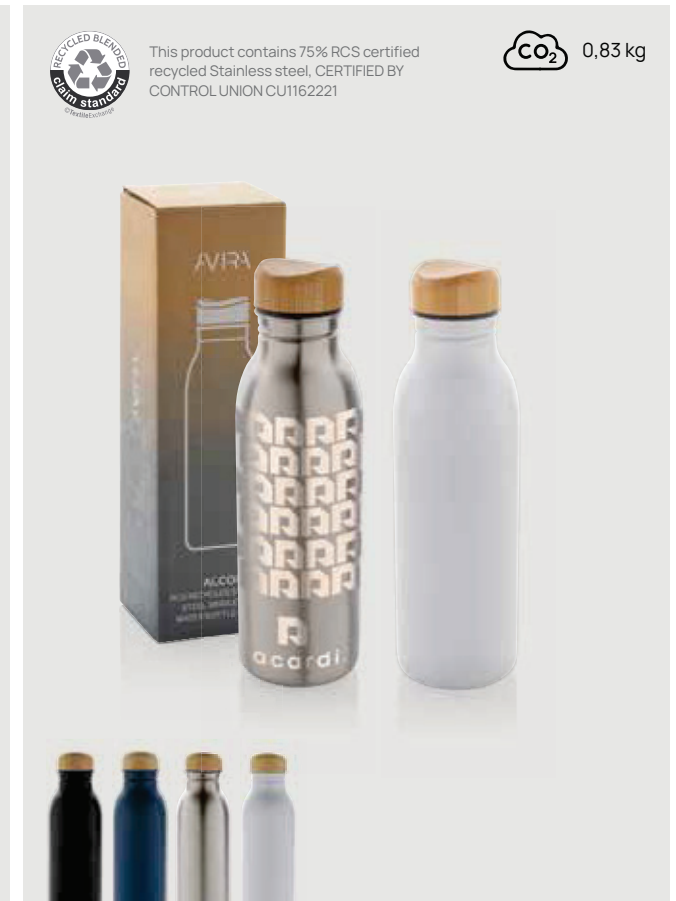

P438.06* *1 *2 *3 *5

Botella Avira Alcor RCS Re-steel 600 ML

Acero inoxidable reciclado • Contenido 0,6L. • Antigoteo • Aislamiento de pared simple **Medidas** 22,5 x ø 6,7 cm **Medidas de marcaje** 213 x 130mm **Técnica de marcaje** Digital 360°

Desde	100	250	500	1000	1500
Con marcaje	20,60	19,71	18,48	18,07	17,77
Sin marcaje	16,60	16,15	15,70	15,40	15,10