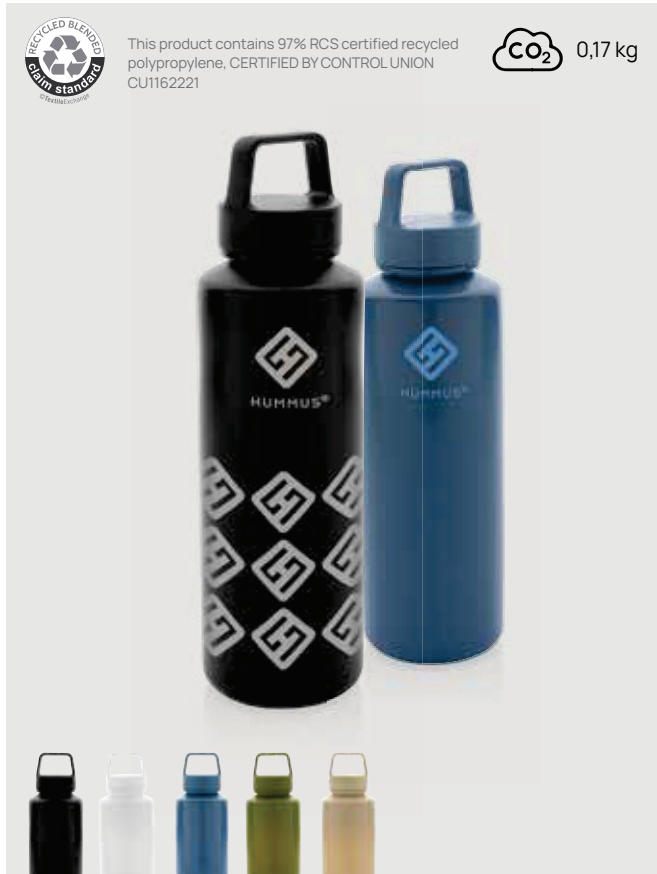

P435.01* *1 *3 *5 *7 *9

Botella de agua con asa RCS RPP

Polipropileno reciclado • Contenido 0,5L. • Antigoteo • Aislamiento no disponible • Bucle **Medidas** 22,5 x ø 6,6 cm **Medidas de marcaje** 210 x 150mm **Técnica de marcaje** Digital 360°

Desde	100	250	500	1000	1500
Con marcaje	9,50	8,91	7,98	7,77	7,67
Sin marcaje	5,50	5,35	5,20	5,10	5,00