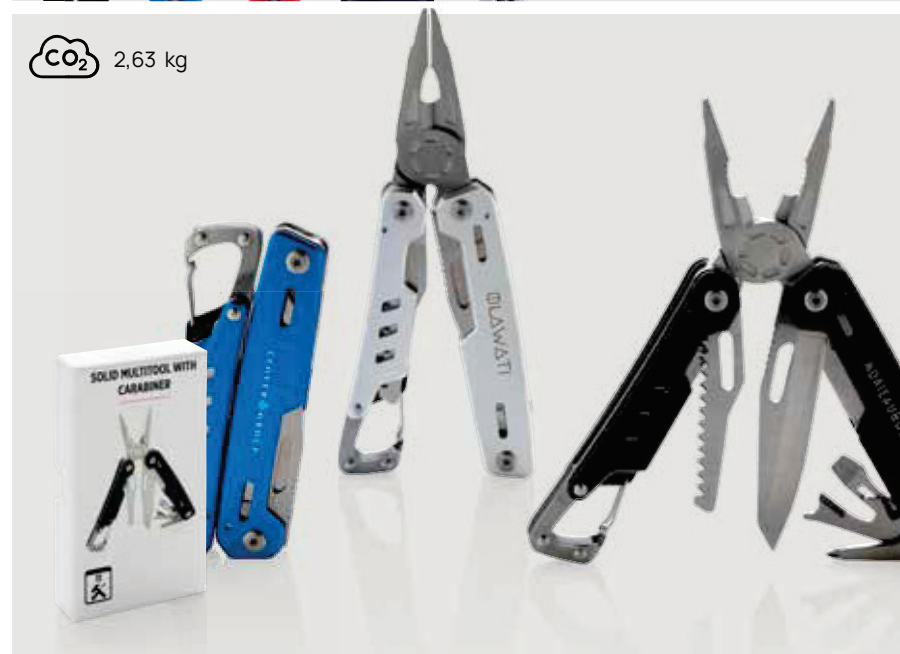

Desde	100	250	500	1000	1500
Con marcaje	27,69	26,90	25,93	25,46	24,96
Sin marcaje	26,40	25,70	24,95	24,50	24,00

CO₂ 1,24 kg

P221.461

Navaja Excalibur

Aluminio Medidas 10,4 x 2,7 x 1,7 cm Medidas de marcaje 10 x 15mm
Técnica de marcaje Grabado a láser