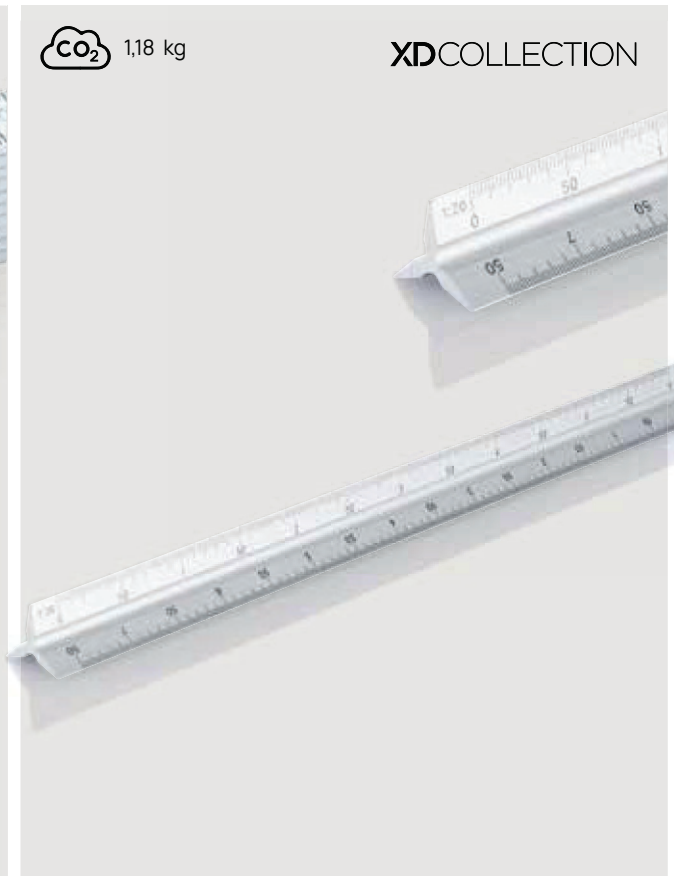

0,12 kg

P165.142

Regla triangular de aluminio 15cm.

Aluminio **Medidas** 17 x 2,4 x 2,4 cm **Medidas de marcaje** 80 x 6mm **Técnica de marcaje** Tampografía

Desde	250	500	1000	2500	5000
Con marcaje	3,88	3,63	3,51	3,40	3,30
Sin marcaje	3,19	3,10	3,02	2,96	2,90

0,8 kg

P6501H-E

Regla plegable de fibra de vidrio

Fibra de Vidrio **Medidas** 23,5 x 3,1 x 1,5 cm **Medidas de marcaje** 80 x 25mm **Técnica de marcaje** Tampografía

Desde	250	500	1000	2500	5000
Con marcaje	6,19	5,88	5,69	5,54	5,40
Sin marcaje	5,50	5,35	5,20	5,10	5,00