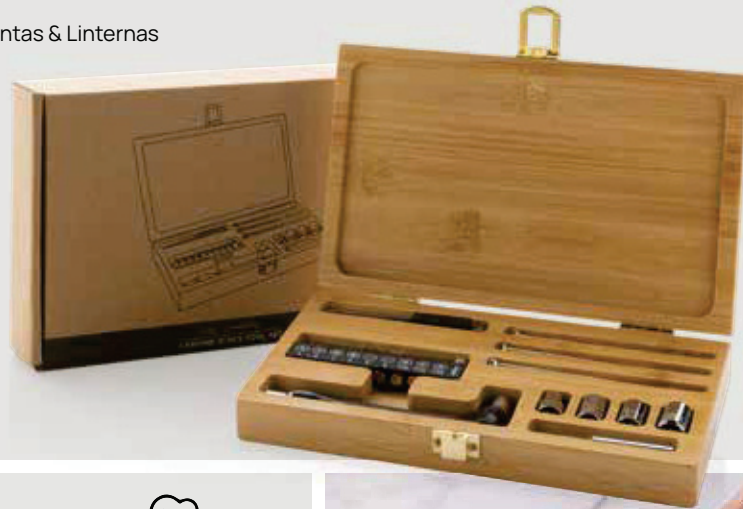

Herramientas & Linternas

CO₂ 1,97 kg