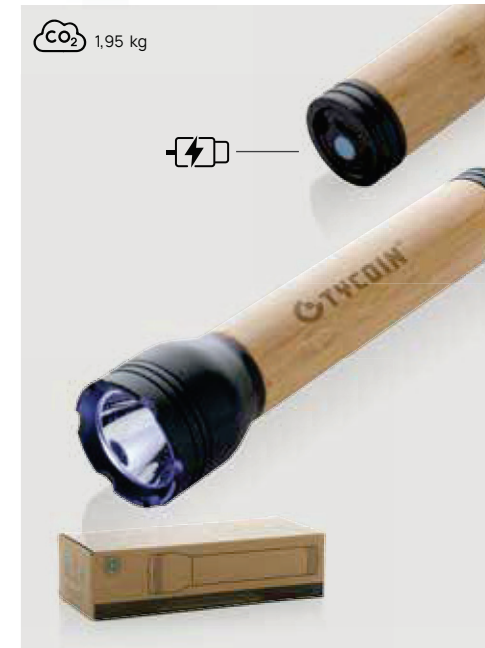

P513.791

Linterna Lucid 5W bambú y plástico reciclado RCS

ABS reciclado • LED • 300 lúmenes • Alcance de la luz 150M. • Tiempo de funcionamiento 6H • Recargable • Capacidad de la batería de 1800mAh **Medidas** 4,2 x 4,2 x 19,5 cm **Medidas de marcaje** 100 x 15mm **Técnica de marcaje** Grabado CO₂

This product contains 18% RCS certified recycled ABS, CERTIFIED BY CONTROL UNION CU1162221

Desde	25	50	100	250	500
Con marcaje	31,18	28,76	27,54	26,95	26,23
Sin marcaje	27,80	27,00	26,25	25,75	25,25

Linterna Lightwave RCS de plástico recargable por USB