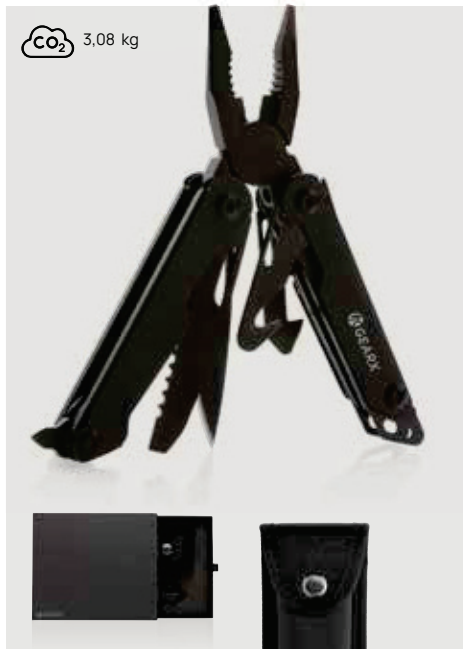

Alicates multifuncional Gear X

Acero inoxidable **Medidas** 11,7 x 3,8 x 1,9 cm **Medidas de marcaje** 35 x 8mm **Técnica de marcaje** Grabado a láser

3,08 kg

Desde	25	50	100	250	500
Con marcaje	38,13	35,56	34,14	33,45	32,58
Sin marcaje	34,75	33,80	32,85	32,25	31,60

P215.111

Navaja Gear X

Acero inoxidable **Medidas** 8 x 2,7 x 1,4 cm **Medidas de marcaje** 35 x 8mm **Técnica de marcaje** Grabado a láser

0,93 kg