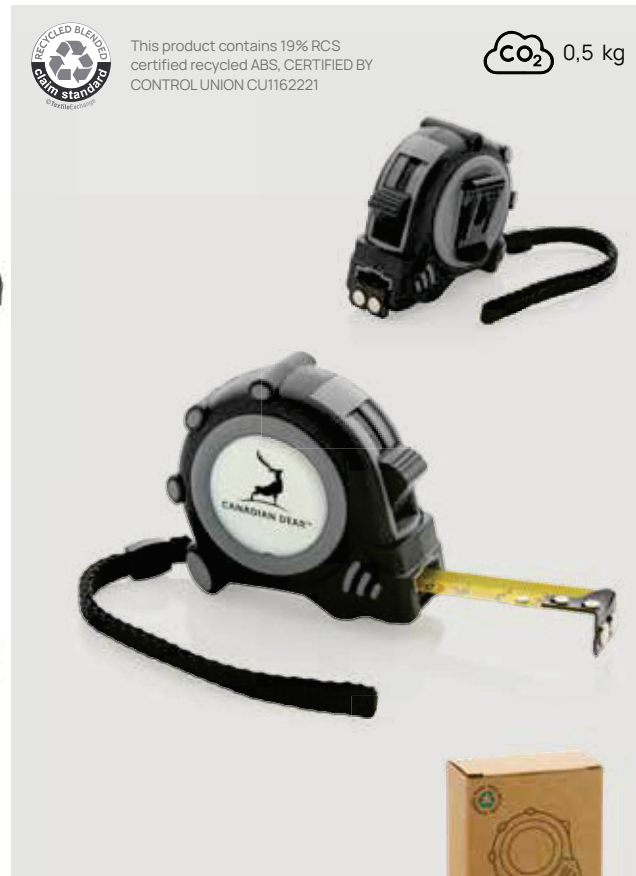

P112.141

Flexómetro RCS de plástico reciclado Grip 3M/16mm

ABS reciclado • Longitud 3M • Anchura 16mm • Cinta métrica amarillo
• Unidad de medida en cm • Correa de muñeca • Con imán **Medidas** 6,2 x 7,3 x 3,6 cm **Medidas de marcaje** 36 x 36mm **Técnica de marcaje** Gota de resina

Desde	100	250	500	1000	1500
Con marcaje	7,07	6,67	6,47	6,13	6,03
Sin marcaje	5,56	5,40	5,25	5,15	5,05