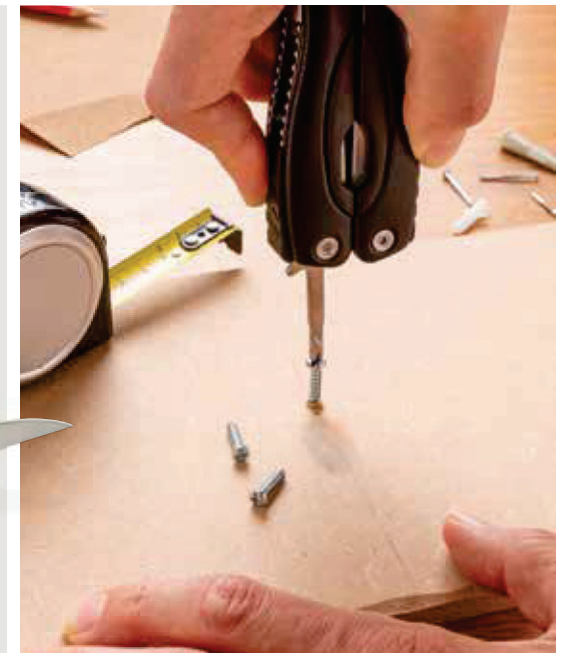

P221.13* **1** **2** **4** **5**

Multiherramienta Fix

Acero inoxidable **Medidas** 10 x 4,5 x 2 cm **Medidas de marcaje** 30 x 6mm **Técnica de marcaje** Grabado a láser

Desde	100	250	500	1000	1500
Con marcaje	14,89	14,40	13,83	13,56	13,31
Sin marcaje	13,60	13,20	12,85	12,60	12,35