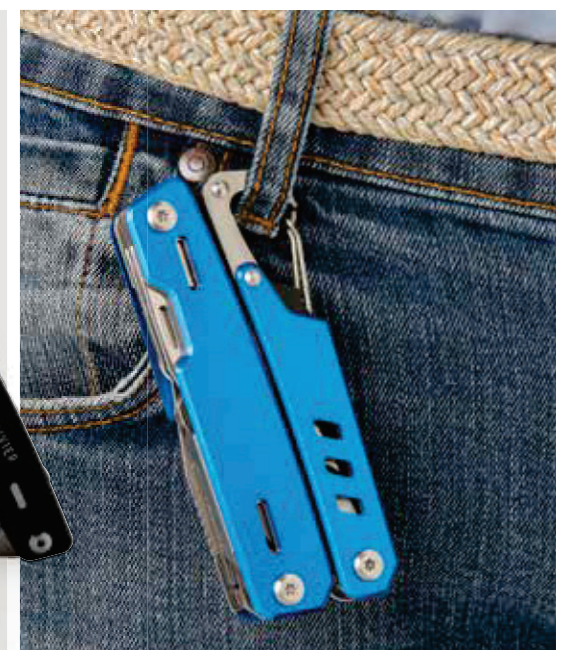

Multiherramienta Solid con mosquetón

Aluminio **Medidas** 10,5 x 4,1 x 2,2 cm **Medidas de marcaje** 8 x 40mm **Técnica de marcaje** Grabado a láser

Desde	100	250	500	1000	1500
Con marcaje	27,69	26,90	25,93	25,46	24,96
Sin marcaje	26,40	25,70	24,95	24,50	24,00