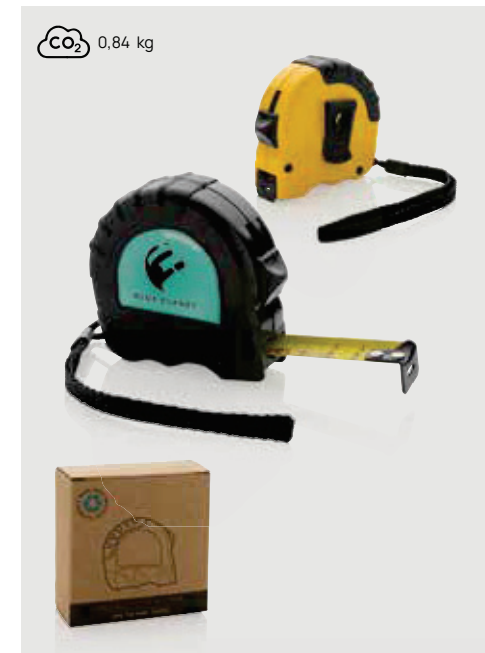

P112.10* **+1** **+6**

Flexómetro RCS de plástico reciclado 3M/16 mm

ABS reciclado • Longitud 3M • Anchura 16mm • Cinta métrica amarillo • Unidad de medida en cm • Correa de muñeca **Medidas** 6,2 x 6,2 x 3,1 cm **Medidas de marcaje** 36 x 31,5mm **Técnica de marcaje** Gota de resina

This product contains 21% RCS certified recycled ABS, CERTIFIED BY CONTROL UNION CU1162221

Desde	250	500	1000	2500	5000
Con marcaje	5,99	5,81	5,44	5,25	5,07
Sin marcaje	4,72	4,59	4,46	4,38	4,29

P112.11* **+1** **+6**

Flexómetro de plástico reciclado RCS 5M/19 mm

ABS reciclado • Longitud 5M • Anchura 19mm • Cinta métrica amarillo • Unidad de medida en cm • Correa de muñeca **Medidas** 7,2 x 7,2 x 3,7 cm **Medidas de marcaje** 42 x 34mm **Técnica de marcaje** Gota de resina

This product contains 17% RCS certified recycled ABS, CERTIFIED BY CONTROL UNION CU1162221

Desde	100	250	500	1000	1500
Con marcaje	8,41	7,98	7,74	7,38	7,25
Sin marcaje	6,90	6,71	6,52	6,40	6,27

P112.12* **+1** **+6**

Flexómetro RCS de plástico reciclado 3M/16 mm con stop

ABS reciclado • Longitud 3M • Anchura 16mm • Cinta métrica amarillo • Unidad de medida en cm • Correa de muñeca **Medidas** 5,7 x 5,6 x 3,4 cm **Medidas de marcaje** 32 x 32mm **Técnica de marcaje** Gota de resina

This product contains 16% RCS certified recycled ABS, CERTIFIED BY CONTROL UNION CU1162221

Desde	250	500	1000	2500	5000
Con marcaje	6,64	6,44	6,06	5,85	5,66
Sin marcaje	5,37	5,22	5,08	4,98	4,88

P112.13* **+1** **+6**

Flexómetro de plástico reciclado RCS 5M/19 mm con stop

ABS reciclado • Longitud 5M • Anchura 19mm • Cinta métrica amarillo • Unidad de medida en cm • Correa de muñeca **Medidas** 7 x 6,5 x 3,9 cm **Medidas de marcaje** 39 x 39mm **Técnica de marcaje** Gota de resina

This product contains 11% RCS certified recycled ABS, CERTIFIED BY CONTROL UNION CU1162221