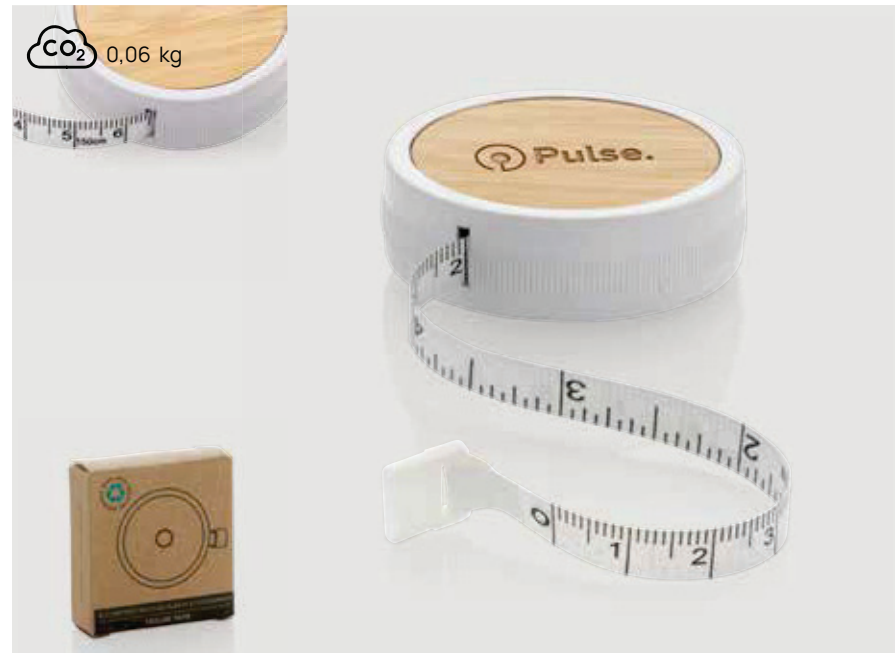

P110.033

new

Cinta de sastre de bambú y plástico reciclado RCS

ABS reciclado • Longitud 1,5M • Anchura 7mm • Marcas de doble cara • Cinta métrica blanco • Unidad de medida en cm/pulgadas • Retracción lenta **Medidas** 1,6 x ø 5,2 cm **Medidas de marcaje** 35 x 35mm **Técnica de marcaje** Grabado CO₂

This product contains 45% RCS certified recycled ABS, CERTIFIED BY CONTROL UNION CU1162221

Desde	250	500	1000	2500	5000
Con marcaje	3,21	2,94	2,86	2,78	2,61
Sin marcaje	2,01	1,96	1,90	1,87	1,83