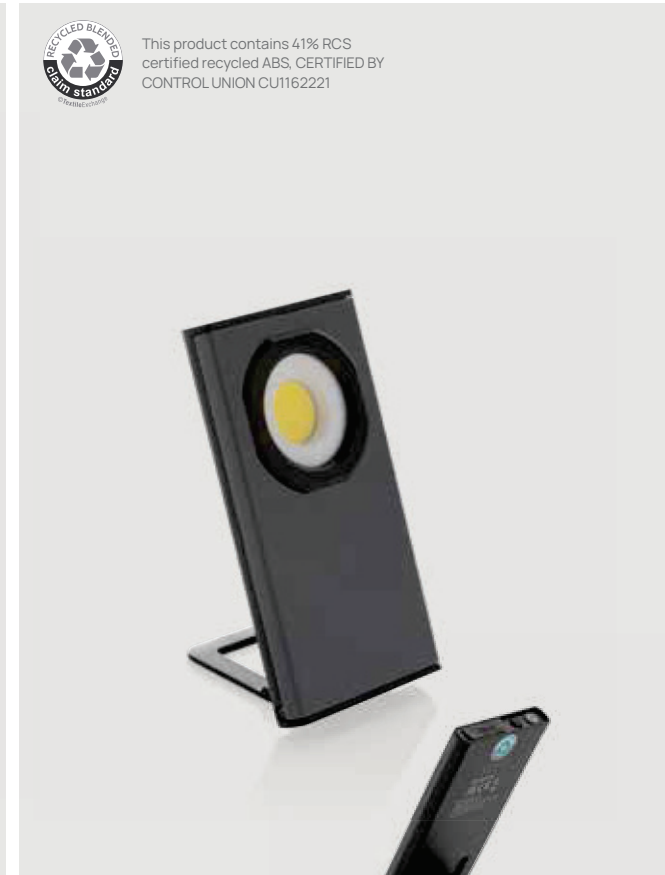

This product contains 41% RCS certified recycled ABS, CERTIFIED BY CONTROL UNION CU1162221

new

Luz de trabajo de bolsillo USB de plástico reciclado Gear X

ABS reciclado • COB LED • 260 lúmenes • Alcance de la luz 2M. • Tiempo de funcionamiento 3H • Recargable **Medidas** 10,6 x 5,5 x 1,4 cm **Medidas de marcaje** 30 x 30mm **Técnica de marcaje** Tampografía

Desde	25	50	100	250	500
Con marcaje	30,74	28,32	27,08	26,49	25,83
Sin marcaje	27,85	27,05	26,30	25,80	25,30