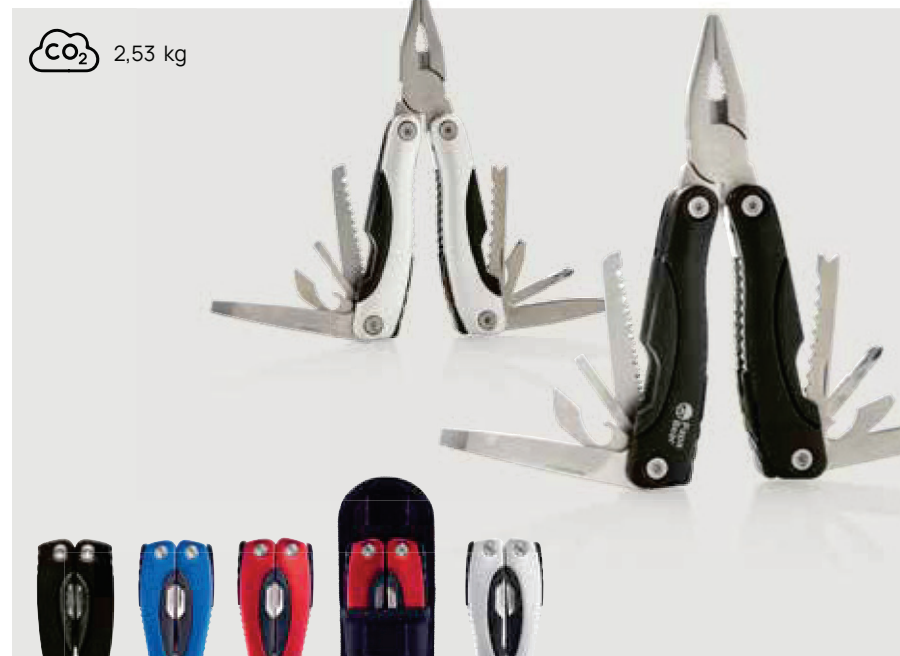

P221.13* **1** **2** **4** **5**

Multiherramienta Fix

Acero inoxidable **Medidas** 10 x 4,5 x 2 cm **Medidas de marcaje** 30 x 6mm **Técnica de marcaje** Grabado a láser

Desde	100	250	500	1000	1500
Con marcaje	14,89	14,40	13,83	13,56	13,31
Sin marcaje	13,60	13,20	12,85	12,60	12,35