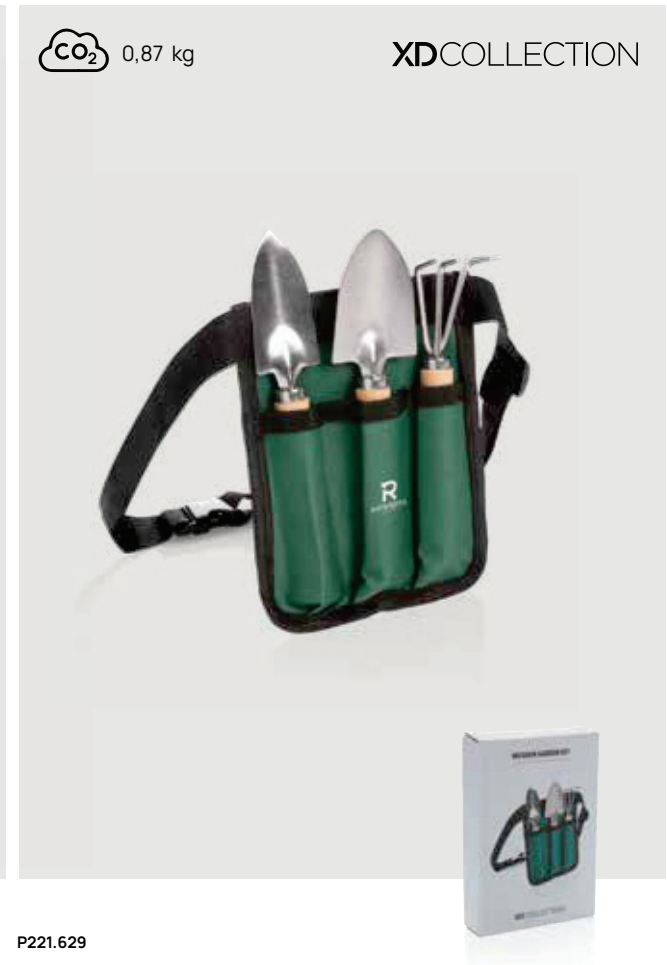

P221.629

Juego de jardín de madera de 3 pcs

Hierro **Medidas** 20 x 13 x 2,1 cm **Medidas de marcaje** 15 x 60mm
Técnica de marcaje Serigrafía por Transferencia

Desde	100	250	500	1000	1500
Con marcaje	8,92	8,44	8,08	7,93	7,80
Sin marcaje	6,90	6,71	6,52	6,40	6,27

XDCOLLECTION