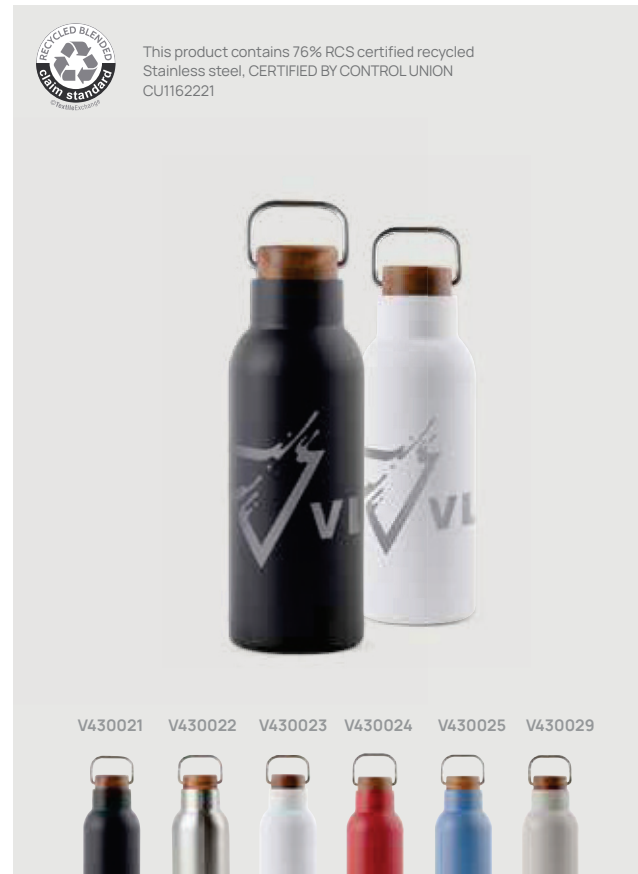

V43002

new

Botella vacio VINGA Cirol RCS reciclada 580 ml

Acero inoxidable reciclado • Contenido 0,58L • Antigoteo • Aislamiento al vacio • Mantiene caliente durante 5 horas • Mantiene fresco durante 15 horas • Asa **Medidas** 22 x ø 7,5 cm **Medidas de marcaje** 237 x 140mm **Técnica de marcaje** Stampa digital 360°

Desde	100	250	500	1000	1500
Con marcaje	24,36	23,20	21,98	21,50	21,10
Sin marcaje	20,80	20,20	19,65	19,30	18,90