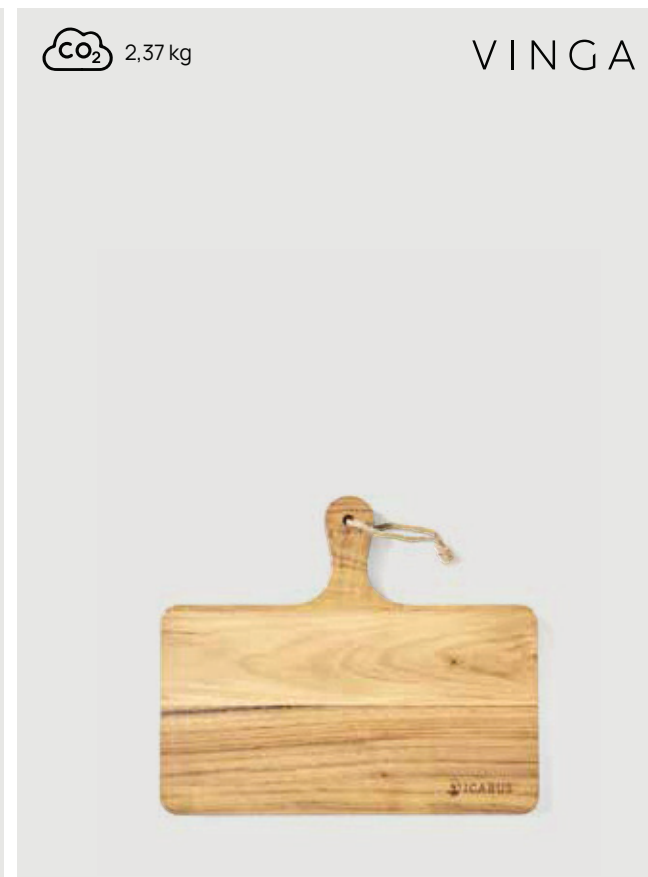

### VINGA Tabla de servir larga Buscot

Madera Medidas 75 x 15 x 1,8 cm Medidas de marcaje 80 x 40mm  
Técnica de marcaje Grabado CO<sub>2</sub>

Desde	25	50	100	250	500
Con marcaje	38,35	35,84	34,27	33,54	32,71
Sin marcaje	34,75	33,80	32,85	32,25	31,60

### VINGA Tabla de servir rectangular Buscot

Madera Medidas 49 x 24 x 1,8 cm Medidas de marcaje 80 x 40mm  
Técnica de marcaje Grabado CO<sub>2</sub>

Desde	25	50	100	250	500
Con marcaje	35,55	33,14	31,62	30,94	30,16
Sin marcaje	31,95	31,10	30,20	29,65	29,05