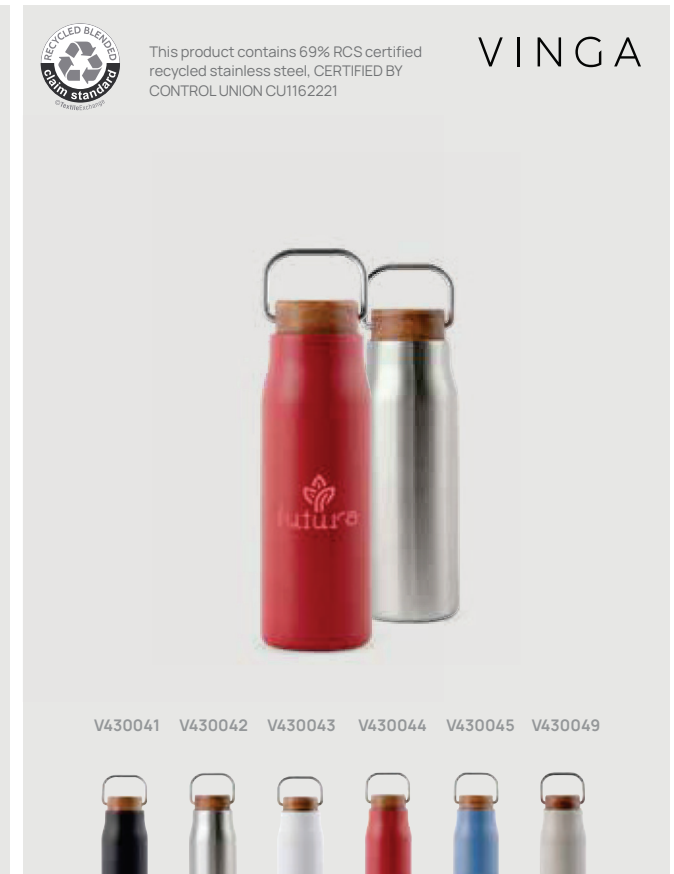

V43004

new

Botella vacio reciclada VINGA Cirol RCS 300 ml

Acero inoxidable reciclado • Contenido 0,3L • Antigoteo • Aislamiento al vacio • Mantiene caliente durante 5 horas • Mantiene fresco durante 15 horas • Asa **Medidas** 18,6 x ø 6 cm **Técnica de marcaje** A petición

Desde	100	250	500	1000	1500
Con marcaje	A petición				
Sin marcaje	18,05	17,55	17,05	16,75	16,40