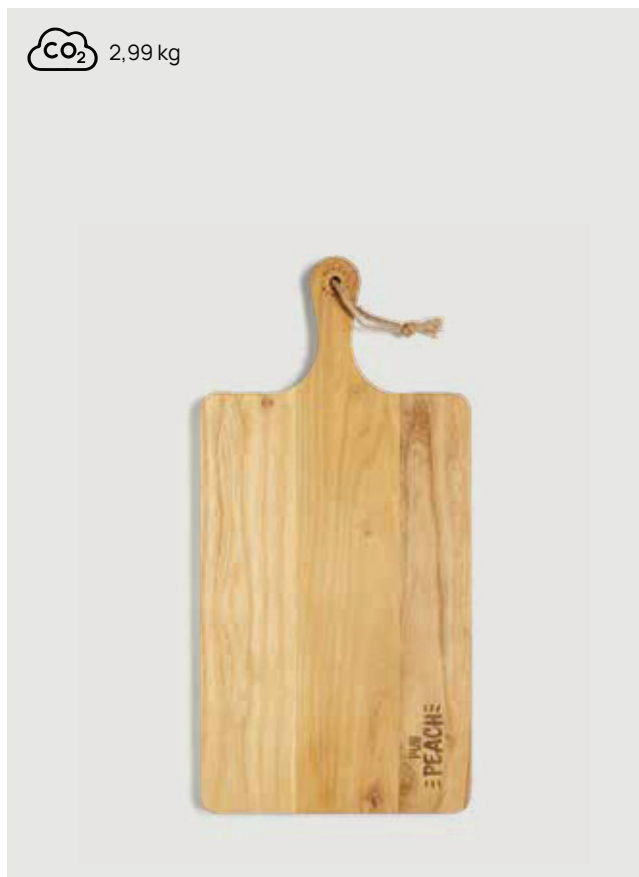

### Plancha grill VINGA Monte Ardoise, 30 cm

Hierro **Medidas** 35 x 30 x 2 cm **Técnica de marcaje** No hay decoración posible.

Desde	25	50	100	250	500
<b>Con marcaje</b>	-	-	-	-	-
Sin marcaje	61,25	59,60	57,95	56,80	55,70

V261241

**new**

### Parrilla grill VINGA Monte Ardoise, 30 cm

Hierro **Medidas** 35 x 30 x 2 cm **Técnica de marcaje** No hay decoración posible.

Desde	25	50	100	250	500
<b>Con marcaje</b>	-	-	-	-	-
Sin marcaje	62,65	60,95	59,25	58,10	56,95

### VINGA Tabla de servir larga Buscot

Madera Medidas 75 x 15 x 1,8 cm Medidas de marcaje 80 x 40mm  
Técnica de marcaje Grabado CO<sub>2</sub>

Desde	25	50	100	250	500
Con marcaje	38,35	35,84	34,27	33,54	32,71
Sin marcaje	34,75	33,80	32,85	32,25	31,60