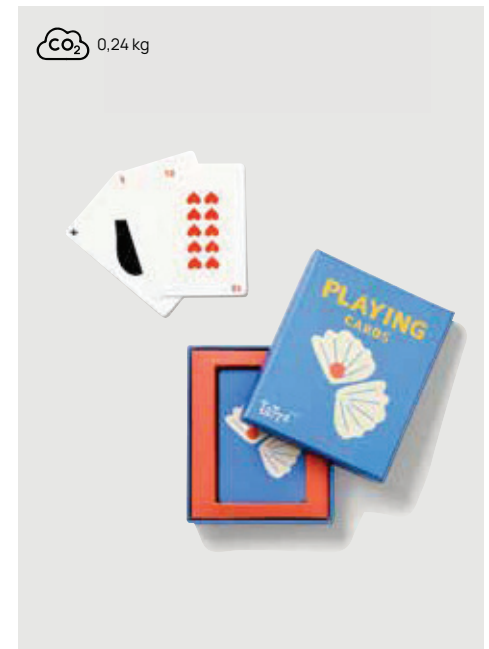

9152

VINGA Juego de café Bratzy

ABS Medidas 12 x 16,5 x 3 cm Medidas de marcaje 60 x 30mm Técnica de marcaje Tampografía

Desde	100	250	500	1000	1500
Con marcaje	14,63	14,19	13,63	13,34	13,09
Sin marcaje	13,85	13,50	13,10	12,85	12,60

CO₂ 0,42 kg

9154

Juego de mesa VINGA The Yacht

ABS Medidas 12 x 16,5 x 3 cm Medidas de marcaje 60 x 30mm Técnica de marcaje Tampografía

Desde	100	250	500	1000	1500
Con marcaje	10,47	10,12	9,69	9,48	9,30
Sin marcaje	9,69	9,43	9,16	8,99	8,81

CO₂ 0,42 kg

91500

VINGA Juego de mesa de ajedrez

Papel Medidas 25 x 25 x 3 cm Medidas de marcaje 30 x 30mm Técnica de marcaje Tampografía

Desde	25	50	100	250	500
Con marcaje	27,84	25,57	24,38	23,84	23,23
Sin marcaje	24,95	24,30	23,60	23,15	22,70

CO₂ 1 kg

9155

VINGA Juego de mesa de cartas Playing

Papel Medidas 5,7 x 1,6 x 8,7 cm Medidas de marcaje 30 x 30mm Técnica de marcaje Tampografía

Desde	100	250	500	1000	1500
Con marcaje	9,12	8,80	8,41	8,22	8,07
Sin marcaje	8,34	8,11	7,88	7,73	7,58

CO₂ 0,24 kg