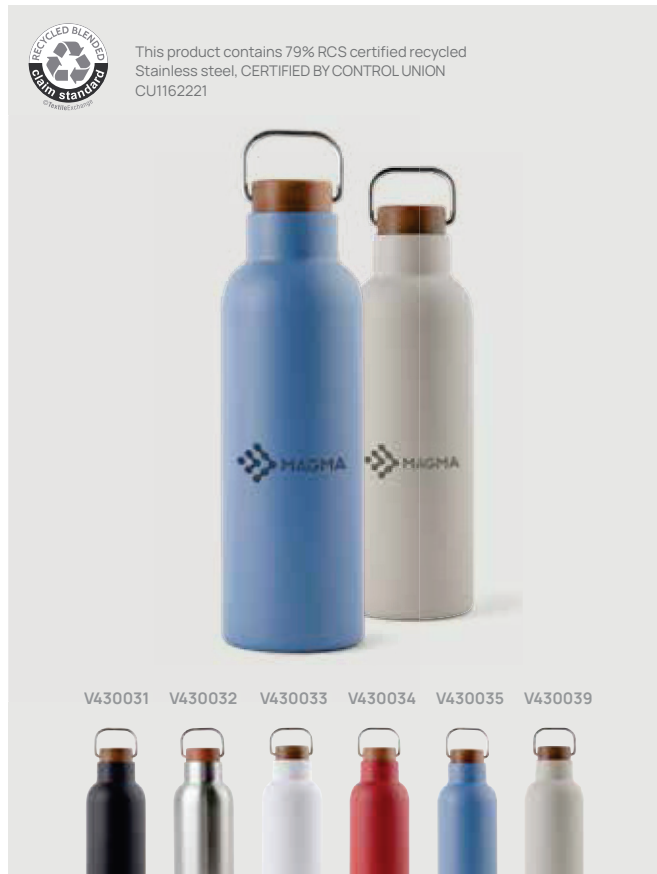

V430015

V430017

V430019

V430012

V433027

V43003

**new**

### Botella vacio VINGA Cirol RCS reciclada 800 ml

Acero inoxidable reciclado • Contenido 0,8L • Antigoteo • Aislamiento al vacio • Mantiene caliente durante 5 horas • Mantiene fresco durante 15 horas • Asa **Medidas** 24,8 x ø 8 cm **Medidas de marcaje** 30 x 80mm **Técnica de marcaje** Tampografía