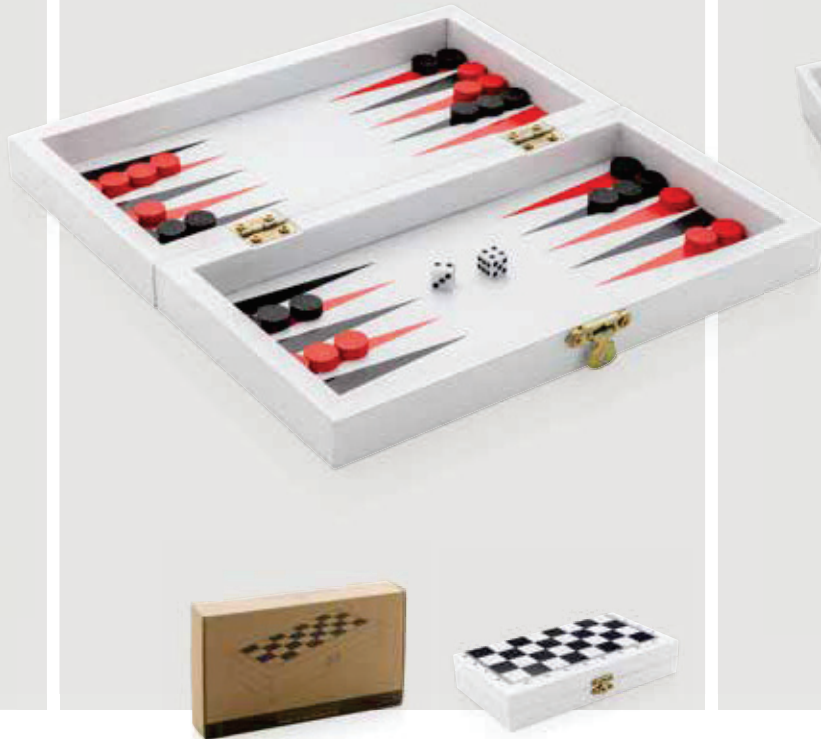

CO₂ 0,55 kg

XDCOLLECTION