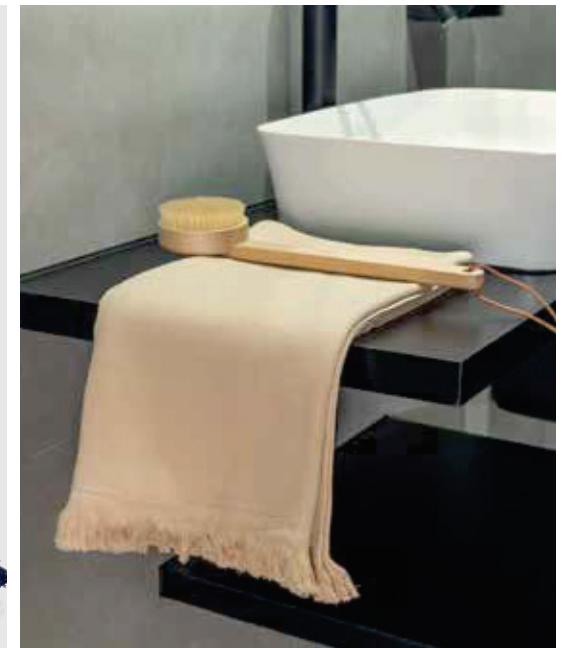

Toalla Keiko UKIYO AWARE™

Algodón reciclado • Peso del tejido 200 GSM **Medidas** 180 x 100 x 1 cm **Medidas de marcaje** 200 x 120mm **Técnica de marcaje** Bordado

Desde	25	50	100	250	500
Con marcaje	31,98	28,91	27,06	26,06	25,21
Sin marcaje	23,65	23,00	22,35	21,95	21,50