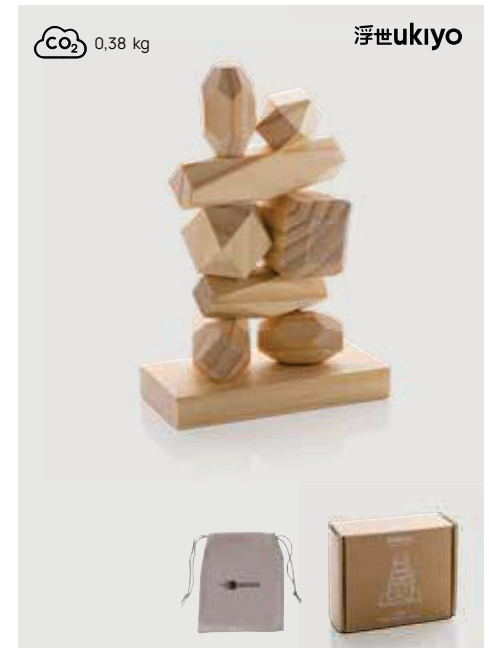

P940.163

Juego apilamiento de bloques de madera Deluxe

FSC® Madera Medidas 21,2 x 7,2 x 7,4 cm Medidas de marcaje 80 x 20mm Técnica de marcaje Tampografía

Desde	100	250	500	1000	1500
Con marcaje	17,38	16,84	16,23	15,89	15,59
Sin marcaje	16,60	16,15	15,70	15,40	15,10

P940.113

Juego mental de madera en bolsa de lona

FSC® Madera Medidas 7 x 7 x 7 cm Medidas de marcaje 100 x 100mm Técnica de marcaje Serigrafía por Transferencia

Desde	100	250	500	1000	1500
Con marcaje	11,70	11,15	10,71	10,51	10,33
Sin marcaje	9,68	9,42	9,15	8,98	8,80

P940.153

Mikado/domino Deluxe en caja de madera

MDF Medidas 20 x 9,2 x 3,3 cm Medidas de marcaje 110 x 60mm Técnica de marcaje Grabado CO2

Desde	100	250	500	1000	1500
Con marcaje	10,97	10,62	10,13	9,94	9,76
Sin marcaje	9,68	9,42	9,15	8,98	8,80

P940.299

Piedras de equilibrio de madera Ukiyo Crios en bolsa

Madera Medidas 5 x 10 x 16 cm Medidas de marcaje 90 x 45mm Técnica de marcaje Grabado CO2

Desde	100	250	500	1000	1500
Con marcaje	15,14	14,70	14,08	13,81	13,56
Sin marcaje	13,85	13,50	13,10	12,85	12,60