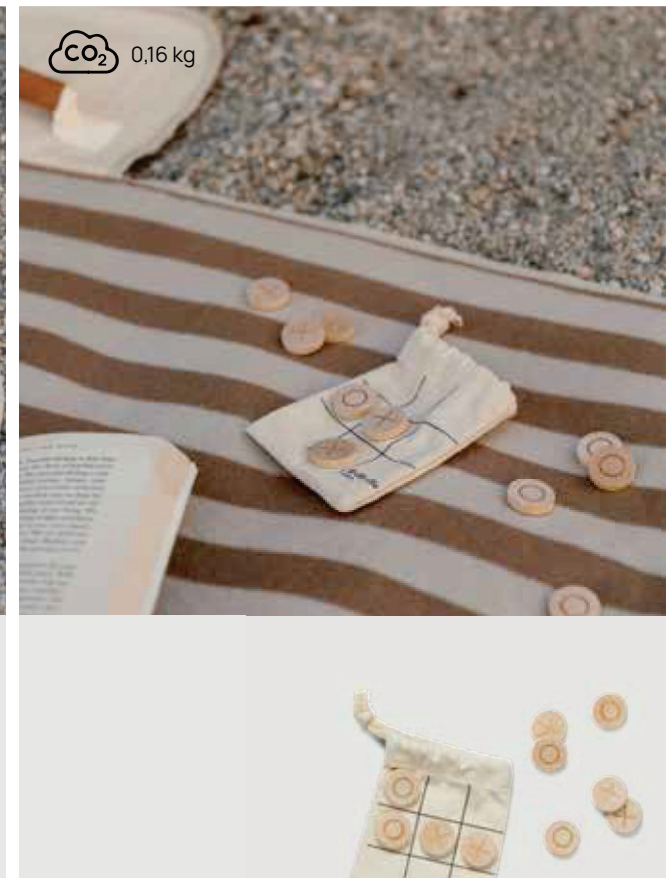

V453029

new

Mini juego tres en raya VINGA

Madera Medidas 0,5 x ø 2,5 cm Medidas de marcaje 50 x 50mm Técnica de marcaje Serigrafía por Transferencia

Desde	250	500	1000	2500	5000
Con marcaje	5,84	5,56	5,42	5,30	5,18
Sin marcaje	4,11	4,00	3,89	3,81	3,74