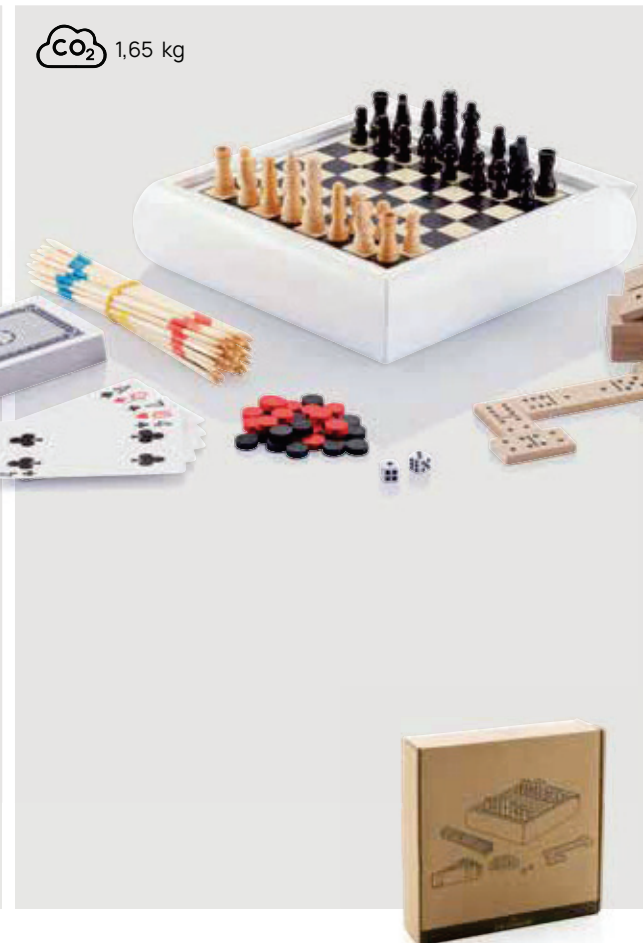

CO₂ 1,65 kg

P940.253

Set juegos 5 en 1

Madera Medidas 18,4 x 18,4 x 5 cm Medidas de marcaje 80 x 40mm
Técnica de marcaje Tampografía

Desde	100	250	500	1000	1500
Con marcaje	24,38	23,64	22,83	22,39	21,94
Sin marcaje	23,60	22,95	22,30	21,90	21,45