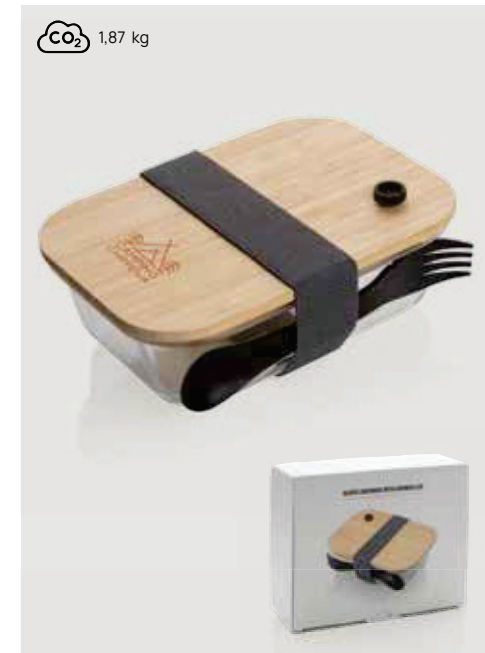

CO₂ 1,87 kg

P269.10* 1 3

Fiambrrera RCS con tapa RPP de bambú

Polipropileno reciclado Medidas 19 x 12 x 6 cm Medidas de marcaje 60 x 90mm Técnica de marcaje Grabado CO₂

This product contains 44% RCS certified recycled polypropylene. CERTIFIED BY CONTROL UNION CU1162221

Desde	100	250	500	1000	1500
Con marcaje	17,89	17,35	16,68	16,36	16,06
Sin marcaje	16,60	16,15	15,70	15,40	15,10