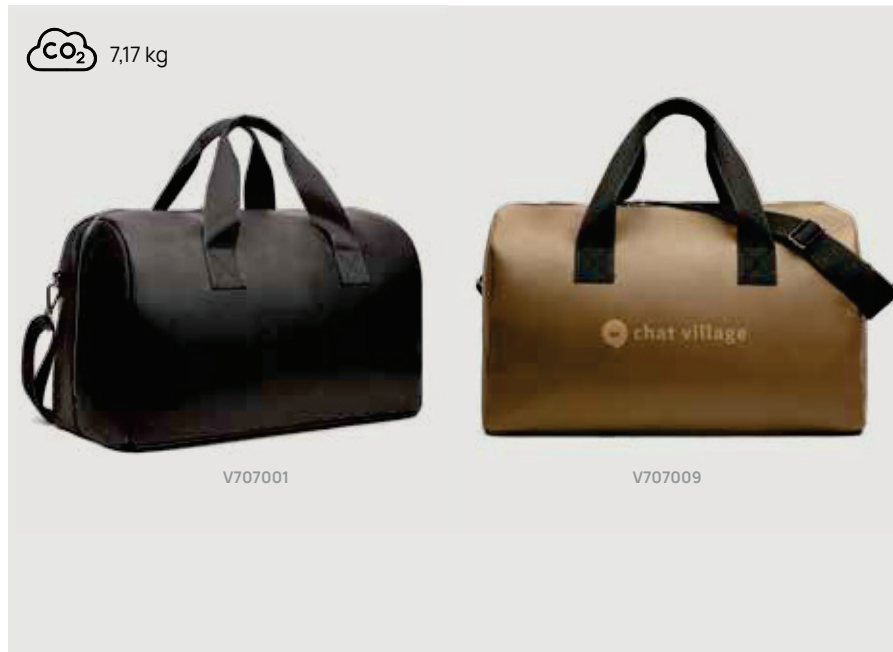

V7070

Bolsa de fin de semana VINGA Bermond RCS PU reciclado

PU reciclado • Contenido 36L. **Medidas** 48,5 x 25 x 30 cm
Medidas de marcaje 220 x 100mm **Técnica de marcaje**
Serigrafía por Transferencia

This product contains 32% RCS certified recycled polyurthane, CERTIFIED BY CONTROL UNION CUI1162221

Desde	25	50	100	250	500
Con marcaje	66,94	63,73	61,27	59,83	58,51
Sin marcaje	62,65	60,95	59,25	58,10	56,95