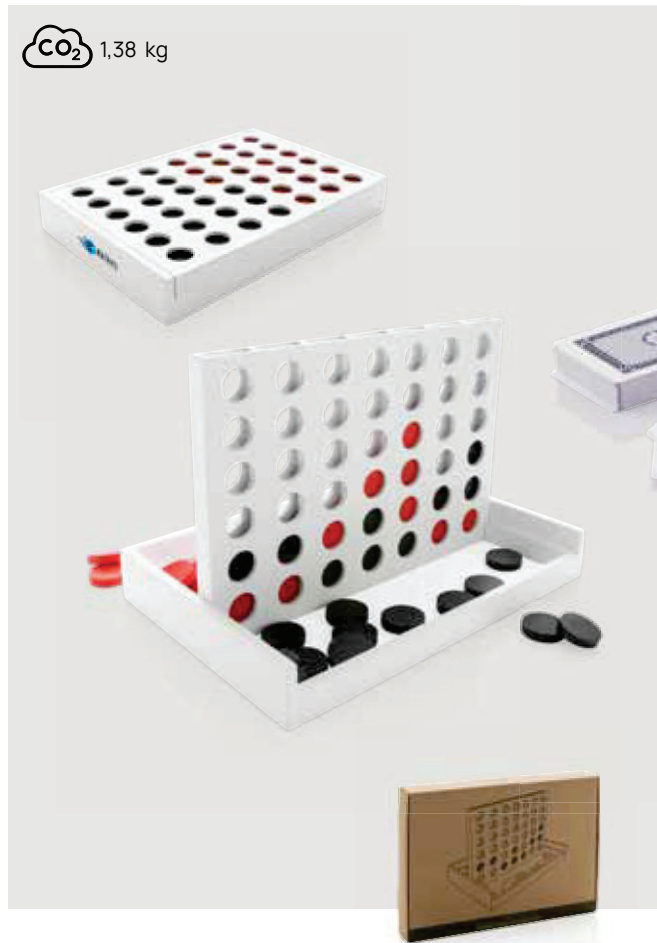

CO₂ 1,38 kg

P940.243

Juego de madera Connect four

MDF Medidas 24 x 17 x 16,5 cm Medidas de marcaje 100 x 25mm
Técnica de marcaje Grabado CO₂

Desde	100	250	500	1000	1500
Con marcaje	22,14	21,50	20,68	20,31	19,91
Sin marcaje	20,85	20,30	19,70	19,35	18,95