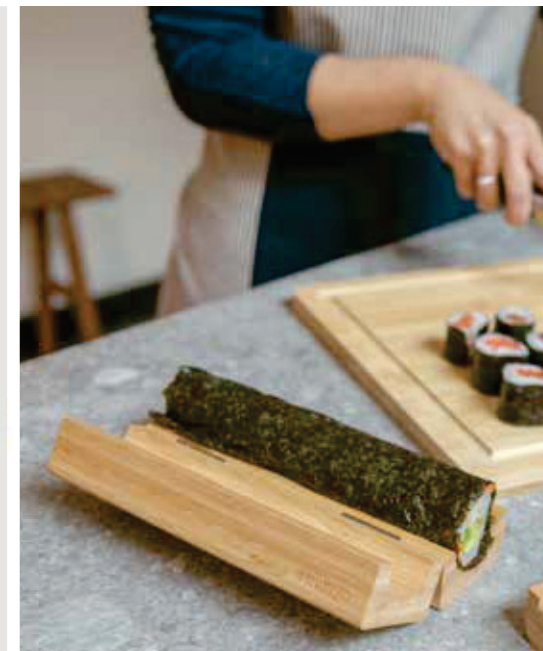

P262.039

Set sushi de bambú Ukiyo

Bambú Medidas 20 x 13 x 6,1 cm Medidas de marcaje 100 x 40mm Técnica de marcaje Grabado CO₂

Desde	25	50	100	250	500
Con marcaje	15,88	13,91	13,09	12,80	12,33
Sin marcaje	12,50	12,15	11,80	11,60	11,35