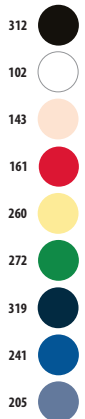

jaspeados

unicolor

CÓDIGOS COLORES SOLO Group

102 Blanco   161 Rojo vivo   241 Azul royal   272 Verde pradera   319 French marino
143 Rosa crema   205 Azul   260 Amarillo claro   312 Negro   360 Gris mezcla⁽¹⁾

(1) Gris mezcla COLUMBIA KIDS y CONDOR KIDS: 73 % algodón / 20 % poliéster reciclado / 7 % viscosa