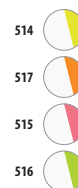

SOL'S RIDER

Kids 70101

Mochila

POLIESTER 600D

100% poliéster

dimensiones - 12 x 25 x 30 cm

unicolor

estampado

SOL'S BUBBLE

Kids 03091

Gorra de malla

INTERLOCK 160

100% poliéster

Forma de 5 paneles

un tamaño

unicolor

bicolor

fluor

SOL'S SUNNY

Kids 88111

Gorra

TWILL 180

100% algodón perchado ligero

5 paneles

un tamaño

unicolor

CÓDIGOS COLORES SOLO Group

102 Blanco
136 Rosa orquídea
140 Fucsia
145 Rojo

146 Burdeos
147 Rosa
220 Azul cielo
241 Azul royal

263 Verde pino
266 Verde bosque
272 Verde pradera
280 Verde manzana

301 Amarillo
312 Negro
318 Azul marino
319 French marino

515 Blanco / Neón coral
516 Blanco / Verde neón
517 Blanco / Naranja fluor
906 Blanco / Negro

907 Blanco / Azul royal
986 Camo
987 Blanco / Rojo