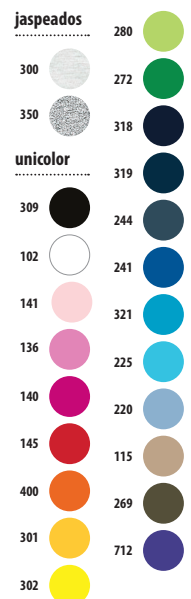

¡BEST SELLER!

SOL'S REGENT Kids 11970

Camiseta cuello redondo

JERSEY 150

100% algodón semi-peinado

	2 AÑOS	4 AÑOS	6 AÑOS	8 AÑOS	10 AÑOS	12 AÑOS
A/B	86/94 cm	96/104 cm	106/116 cm	118/128 cm	130/140 cm	142/152 cm
10	40/29	43/32	46/35	49/38	52/41	55/44
7,8 KG	42 X 27 X 36 CM					

CÓDIGOS COLORES SOLO Group

102 Blanco	140 Fucsia	151 Rosa jaspeado⁽¹⁾	225 Azul atolón	269 Army	300 Ash⁽⁶⁾	318 Azul marino	350 Gris mezcla⁽⁸⁾
115 Arena	141 Rosa pálido	158 Coral	241 Azul royal	272 Verde pradera	301 Amarillo	319 French marino	400 Naranja
136 Rosa orquídea	145 Rojo	220 Azul cielo	244 Denim	280 Verde manzana	302 Limón	321 Aqua	712 Morado oscuro
137 Rosa medio	148 Oxblood jaspeado⁽¹⁾	222 Denim jaspeado⁽³⁾	258 Azul cielo jaspeado⁽⁴⁾	288 Caqui jaspeado⁽⁵⁾	309 Negro profundo	348 Antracita mezcla⁽⁷⁾	

(1) Oxblood jaspeado - (2) Rosa jaspeado - (3) Denim jaspeado - (4) Azul cielo jaspeado - (5) Caqui jaspeado - (6) Antracita mezcla: 60% algodón / 40% poliéster - (7) Ash: 98% algodón / 2% viscosa - (8) Gris mezcla: 85% algodón / 15% viscosa