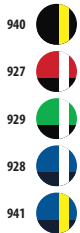

### CÓDIGOS COLORES SOLO Group

533 Azul royal / French marino  
534 French marino / Azul royal

906 Blanco / Negro  
908 Rojo / Blanco

913 Azul royal / Blanco  
917 Negro / Rojo

933 Verde flash / Blanco  
934 Verde manzana / Negro

935 Negro / Blanco  
937 Rojo / Negro

938 Naranja / Negro  
943 Limón / Azul royal

944 Limón / Negro

**BOLSILLOS CON  
CREMALLERA / TRANSPIRABLE**

bicolor

**SOL'S CAMP NOU  
90300**

Chándal club

INTERLOCK 200  
100% poliéster brillante

	S	M	L	XL	XXL	<b>3XL</b>
A/B	71/56	73/59	75/62	77/65	79/68	81/71
	S	M	L	XL	XXL	<b>3XL</b>
A/B	78/35	79/37	81/39	82/41	84/43	85/45
	17,4 KG 60 X 40 X 34 CM					
	5 20					

bicolor

**SOL'S CAMP NOU  
Kids 90301**

Chándal club

INTERLOCK 200  
100% poliéster brillante

	6 AÑOS	8 AÑOS	10 AÑOS	12 AÑOS	14 AÑOS
A/B	116 cm	128 cm	140 cm	152 cm	164 cm
	6 AÑOS	8 AÑOS	10 AÑOS	12 AÑOS	14 AÑOS
A/B	51/42	55/45	57/47	59/50	61/52
	10,8 KG 50 X 33 X 32 CM				
	5 20				