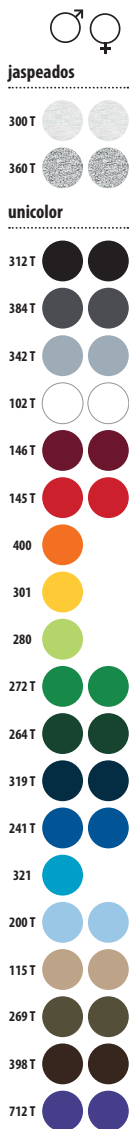

SOL'S PRIME

Men 00571

SOL'S PRIME

Women 00573

STANDARD 100
CQ 1094/1
IFTH
www.oeko-tex.com

Polo de polialgodón

PIQUÉ 200

65% poliéster - 35% algodón

Ringspun

Fácil de cuidar

♂		S	M	L	XL	XXL	3XL	4XL	5XL
	A/B	70/50	72/53	74/56	76/59	79/62	82/65	84/68	86/71

		13,9 KG
5	50	54 X 39 X 31 CM

♀		S	M	L	XL	XXL	3XL
	A/B	63/43	65/46	67/49	69/52	71/55	73/58

		9,7 KG
5	50	57 X 41 X 20 CM

LAVABLE
A 60 °C

jaspeados

unicolor

SOL'S PRIME LSL

03983

STANDARD 100
CQ 1094/1
IFTH
www.oeko-tex.com

Polo de polialgodón

PIQUÉ 200

65% poliéster - 35% algodón Ringspun

	XS	S	M	L	XL	XXL	3XL	4XL	5XL
A/B	68/47	70/50	72/53	74/56	76/59	78/62	80/65	82/68	82/71

		18 KG
10	50	65 X 42 X 35 CM

LAVABLE
A 60 °C