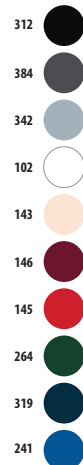

140

145

400

301

272

264

319

241

321

220

bicolor

911

908

912

913

915

un tamaño

unicolor

CIERRE CON HEBILLA DE METAL

SOL'S BLAZE 03093

Gorra premium

TWILL 285
100% algodón sin cepillar
6 paneles

un tamaño

unicolor

CÓDIGOS COLORES SOLO Group

101 Natural	238 Ultramarino	301 Amarillo	400 Naranja	911 Gris oscuro / Gris claro	920 Verde pradera / Blanco	985 Verde pradera / Amarillo
102 Blanco	241 Azul royal	312 Negro	529 Azul royal / Neón coral	915 Army / Beige	921 Chocolate / Beige	986 Camo
114 Beige	244 Denim	319 French marino	535 French Marino / Naranja fluor	916 Negro/Real	935 Negro / Blanco	989 Blanco / French marino
143 Rosa crema	264 Verde botella	342 Gris puro	712 Morado oscuro	917 Negro / Rojo	937 Rojo / Negro	
145 Rojo	281 Tilo	374 Gris carbón	799 Gris oscuro / Naranja	918 Rosa / Blanco	978 Amarillo / Rojo	
146 Burdeos	284 Verde brote	384 Gris oscuro	908 Rojo / Blanco	919 Turquesa / Blanco	984 Negro / Amarillo	