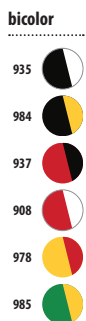

SOL'S BUFFALO 88100

Gorra

TWILL 260

100% algodón perchado espeso
6 paneles

un tamaño

NEW
COLOUR

SOL'S BOOSTER 00595

Gorra bicolor

TWILL 260

100% algodón perchado espeso
5 paneles

un tamaño

CIERRE CON
HEBILLA DE METAL

ORGÁNICO

SOL'S SEOUL 04092

Gorra ecológica

SARGA 250
100% algodón biológico
5 paneles