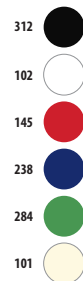

ORGÁNICO

SOL'S SEOUL 04092

Gorra ecológica

SARGA 250
100% algodón biológico
5 paneles

un tamaño

unicolor

CIERRE CON HEBILLA DE METAL

SOL'S BLAZE 03093

Gorra premium

TWILL 285
100% algodón sin cepillar
6 paneles

un tamaño

unicolor

CÓDIGOS COLORES SOLO Group

101 Natural	238 Ultramarino	301 Amarillo	400 Naranja	911 Gris oscuro / Gris claro	920 Verde pradera / Blanco	985 Verde pradera / Amarillo
102 Blanco	241 Azul royal	312 Negro	529 Azul royal / Neón coral	915 Army / Beige	921 Chocolate / Beige	986 Camo
114 Beige	244 Denim	319 French marino	535 French Marino / Naranja fluor	916 Negro/Real	935 Negro / Blanco	989 Blanco / French marino
143 Rosa crema	264 Verde botella	342 Gris puro	712 Morado oscuro	917 Negro / Rojo	937 Rojo / Negro	
145 Rojo	281 Tilo	374 Gris carbón	799 Gris oscuro / Naranja	918 Rosa / Blanco	978 Amarillo / Rojo	
146 Burdeos	284 Verde brote	384 Gris oscuro	908 Rojo / Blanco	919 Turquesa / Blanco	984 Negro / Amarillo