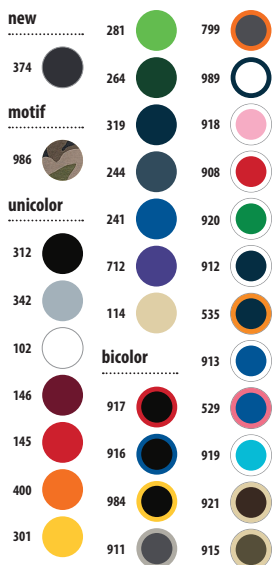

SOL'S LONG BEACH 00594

Gorra

TWILL 260

100% algodón perchado espeso
5 paneles

un tamaño

CIERRE CON
HEBILLA DE METAL

NEW
COLOUR