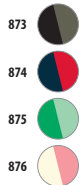

CÓDIGOS COLORES SOLO Group

101 Natural	238 Ultramarino	301 Amarillo	400 Naranja	911 Gris oscuro / Gris claro	920 Verde pradera / Blanco	985 Verde pradera / Amarillo
102 Blanco	241 Azul royal	312 Negro	529 Azul royal / Neón coral	915 Army / Beige	921 Chocolate / Beige	986 Camo
114 Beige	244 Denim	319 French marino	535 French Marino / Naranja fluor	916 Negro/Real	935 Negro / Blanco	989 Blanco / French marino
143 Rosa crema	264 Verde botella	342 Gris puro	712 Morado oscuro	917 Negro / Rojo	937 Rojo / Negro	
145 Rojo	281 Tilo	374 Gris carbón	799 Gris oscuro / Naranja	918 Rosa / Blanco	978 Amarillo / Rojo	
146 Burdeos	284 Verde brote	384 Gris oscuro	908 Rojo / Blanco	919 Turquesa / Blanco	984 Negro / Amarillo	

jaspeados

600

CÓDIGOS COLORES SOLO Group

102 Blanco	312 Negro	514 Blanco / Amarillo neón	517 Blanco / Naranja fluor	608 Grey mezcla	907 Blanco / Azul royal	913 Azul royal / Blanco	989 Blanco / French marino
145 Rojo	319 French marino	515 Blanco / Neón coral	600 Brut denim	610 Antracita mezcla	908 Rojo / Blanco	935 Negro / Blanco	
241 Azul royal	384 Gris oscuro	516 Blanco / Verde neón	604 Noche mezcla	906 Blanco / Negro	912 French marino / Blanco	987 Blanco / Rojo	

03999

Gorro pescador ecológico

RIPSTOP 138

100% nylon reciclado

Reversible y bicolor

bicolor

REVERSIBLE

SOL'S BUCKET 2IN1

03998

Gorro pescador reversible 2 materias

TERCIOPELO / SHERPA 420

100% poliéster

Reversible y bimatéria

bicolor

CÓDIGOS COLORES SOLO Group

102 Blanco 241 Azul royal 312 Negro 370 Antracita 867 Ejército / Beige natural 873 Negro / Caqui 875 Verde primavera / Verde hielo
 145 Rojo 306 Amarillo neón 319 French marino 384 Gris oscuro 868 Gris carbón / Beige natural 874 Azul marino / Rojo vivo 876 Blanco roto / Caramelo rosa