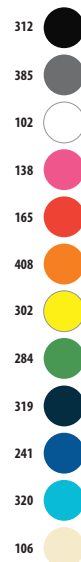

unicolor

- 312  301 
- 385  280 
- 342  272 
- 102  319 
- 138  241 
- 146  321 
- 145  220 
- 400  720 

estampado

- 926 
- 153 

## TELA NO TEJIDA

## SOL'S AUSTIN 04089

Bolsa de compra

Tela no tejida 80

100% polipropileno

dimensiones - 40 x 40 cm

unicolor

### CÓDIGOS COLORES SOLO Group

102 Blanco  
106 Crema  
138 Rosa flash  
145 Rojo

146 Burdeos  
153 Neón coral  
161 Rojo vivo  
165 Rojo amapola

220 Azul cielo  
241 Azul royal  
272 Verde pradera  
280 Verde manzana