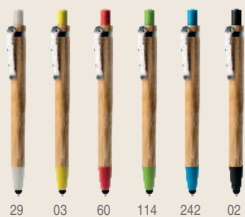

8034 Stoa

Bolígrafo pulsador con cuerpo de bambú y accesorios en fibra de trigo / ABS. Tinta azul. **Técnicas de marcaje:** B(2), L1

14,1 x Ø 1,00 cm 1/50 1000

-500	+500	+2000	+5000
0,240 €	0,230 €	0,220 €	0,210 €

8084 Nagoya

Bolígrafo pulsador con cuerpo de bambú, accesorios en fibra de bambú y clip metálico. Carga jumbo. Incluye puntero táctil. Tinta azul. **Técnicas de marcaje:** B(2), L1

14 x Ø 1,50 cm 1/50 1000

-500	+500	+2000	+5000
0,430 €	0,410 €	0,380 €	0,360 €