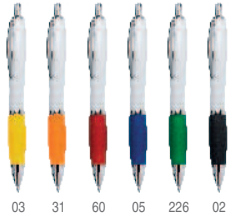

8039 Carrel

Bolígrafo con cuerpo de ABS anti-bacterias y suave agarre de color translúcido. Tinta azul. Norma ISO 22196:2011. **Técnicas de marcaje:** A(2)

14 x Ø1,30 cm 1/50 1000

-500	+500	+2000	+5000
0,230 €	0,220 €	0,210 €	0,200 €