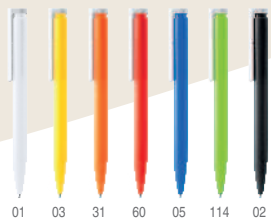

1064 Kanor

Bolígrafo con pulsador y cuerpo de ABS reciclado. Tinta azul.
Técnicas de marcaje: A(2)

14 x 1 cm 1/100 1000

-500	+500	+2000	+5000
0,240 €	0,230 €	0,220 €	0,210 €

1340 Kiki

Bolígrafo de ABS reciclado con pulsador de bambú. Carga normal de tinta azul. Técnicas de marcaje: A(2)

13,5 x Ø1,00 cm 1/50 1000

-500	+500	+2000	+5000
0,260 €	0,240 €	0,220 €	0,200 €

8048 Arashi

Bolígrafo marcador 2 en 1 con diseño translúcido, realizado a partir de material RPET. Bolígrafo de tinta azul. Marcador en colores fluor. Técnicas de marcaje: A(2)

14,6 x Ø1,30 cm 1/50 1000

-500	+500	+2000	+5000
0,510 €	0,490 €	0,470 €	0,440 €

FLUO
RES
CIENT