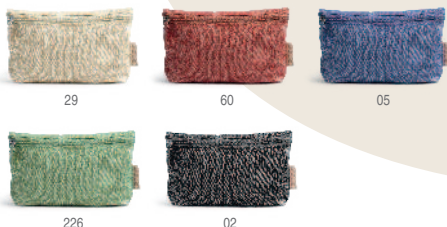

KEEP EVERYTHING ORGANIZED

7562 Remo

Neceser multiusos en algodón reciclado con cremallera y tirador a juego.

Técnicas de marcaje: F(1),N(8),O

€ 21 x 12 x 3 cm   1/50   300

-500	+500	+2000	+5000
0,980 €	0,940 €	0,900 €	0,860 €

1123 Kewa

Estuche 100% de algodón 180 g/m² con cremallera y tirador a juego.

Técnicas de marcaje: F(1), O

€ 22 x Ø7,00 cm   1/50   500

-500	+500	+2000	+5000
1,50 €	1,46 €	1,40 €	1,36 €