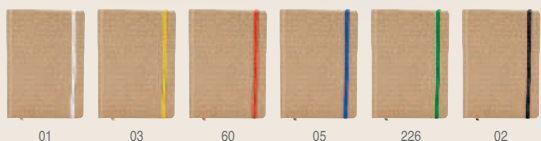

### 8070 Estela

Bloc de notas tamaño A5 con tapa rígida de cartón reciclado.

Marcapáginas y banda elástica a color. 100 hojas lisas.

Técnicas de marcaje: E(2), W

€ 14,7 x 21 x 1,5 cm 1/25 50

-500	+500	+2000	+5000
1,61 €	1,56 €	1,49 €	1,45 €