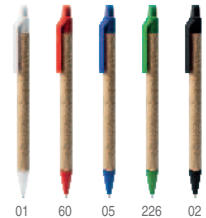

8079 Alder

Bolígrafo con cuerpo de cartón reciclado y PLA. Tinta azul. **Técnicas de marcaje:** A(2), W

13,9 x Ø0,90 cm 50 1000

-500	+500	+2000	+5000
0,200 €	0,190 €	0,180 €	0,170 €