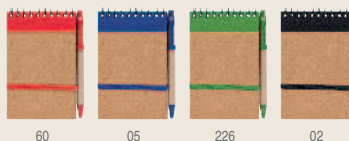

### 8070 Estela

Bloc de notas tamaño A5 con tapa rígida de cartón reciclado.

Marcapáginas y banda elástica a color. 100 hojas lisas.

Técnicas de marcaje: E(2), W

€ 14,7 x 21 x 1,5 cm 1/25 50

-500	+500	+2000	+5000
1,61 €	1,56 €	1,49 €	1,45 €