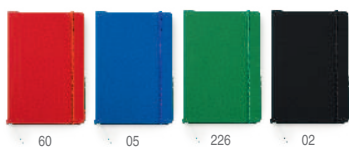

8091 Ardak

Bloc de notas A5 con tapa rígida de polipiel. Marca páginas y banda elástica. 100 hojas a una raya. **Técnicas de marcaje:** E(1), T, W

📏 14,7 x 1,5 x 21 cm 📖 1/25 📦 50

-500	+500	+2000	+5000
1,78 €	1,72 €	1,66 €	1,62 €