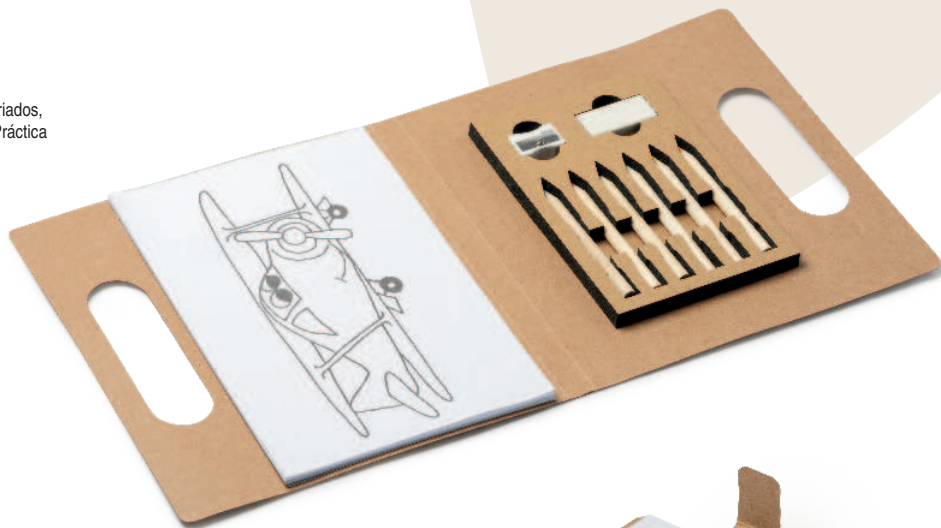

7989 Yambi

Set de 4 tizas gruesas. Colores azul, rojo, verde y amarillo. Presentación en caja eco. **Técnicas de marcaje:** B(2), W

📏 10,5 x 9,5 x 2,5 cm 📦 1/50 📦 100

-500	+500	+2000	+5000
0,530 €	0,510 €	0,480 €	0,470 €