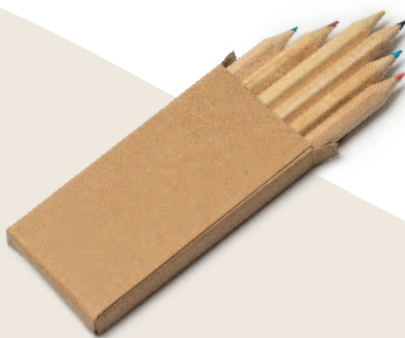

## 7997 Denok

Set de 3 lápices de madera en caja de cartón reciclado. **Técnicas de marcaje:** B(2), W

📏 2,4 x 9 cm    📦 50    📦 1000

-500	+500	+2000	+5000
0,130 €	0,124 €	0,118 €	0,108 €