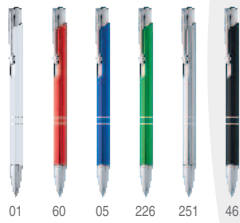

01 60 05 226 251 46

8013 Ardenes

Bolígrafo con cuerpo de aluminio y pulsador en acabado anodizado. Carga jumbo de tinta azul. **Técnicas de marcaje:** B(2), L1

↕ 13,7 x Ø1,00 cm   □ 1/50   📦 500

-500	+500	+2000	+5000
0,350 €	0,340 €	0,320 €	0,310 €