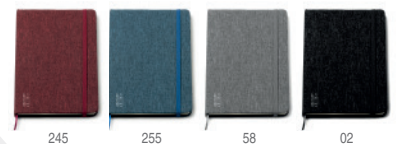

## 7971 Sikas

Bloc de notas A5 con tapa rígida de RPET. Incluye soporte para bolígrafo y móvil. 80 hojas lisas. **Técnicas de marcaje:** E(1)

14,6 x 21,4 x 1,5 cm 1/25 50

-500	+500	+2000	+5000
3,50 €	3,38 €	3,22 €	3,10 €