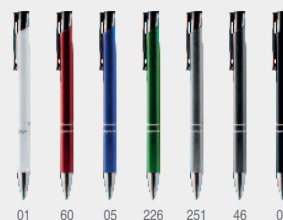

01 60 05 226 251 46 02

1078 Tansa

Bolígrafo con pulsador de bambú y cuerpo de aluminio reciclado en acabado mate. Clip en color gris mate. Carga jumbo de tinta azul. **Técnicas de marcaje:** B(2), L1

14 x Ø1,00 cm 1/50 500

-500	+500	+2000	+5000
0,740 €	0,720 €	0,700 €	0,680 €

1239 Rodal

Bolígrafo con cuerpo de aluminio reciclado en acabado cromado mate. Tinta Azul. **Técnicas de marcaje:** B(2), L1

14 x Ø1,00 cm 1/50 500

-500	+500	+2000	+5000
0,640 €	0,620 €	0,600 €	0,580 €

7972 Simon

Bolígrafo con cuerpo de aluminio reciclado y pulsador en acabado anodizado. Carga jumbo de tinta azul. **Técnicas de marcaje:** B(2), L1

14 x Ø1,00 cm 1/50 500

-500	+500	+2000	+5000
0,560 €	0,540 €	0,520 €	0,500 €