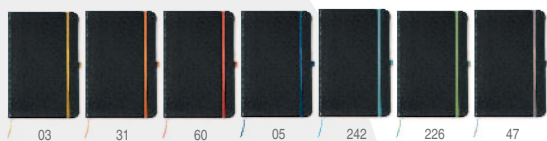

-500	+500	+2000	+5000
1,51 €	1,45 €	1,41 €	1,35 €

8051 Coral

Bloc de notas tamaño A6 con tapa rígida de polipiel. Marcapáginas y banda elástica. 100 hojas. **Técnicas de marcaje:** E(1), T, W

📏 9,3 x 14,3 x 1,5 cm 📖 1/50 📦 100

-500	+500	+2000	+5000
1,78 €	1,72 €	1,66 €	1,62 €

7987 Piana

Bloc de notas A5 con tapa rígida de PU negro. Marcapáginas, banda elástica y soporte para bolígrafo a color. 80 hojas rayadas. **Técnicas de marcaje:** E(1), T