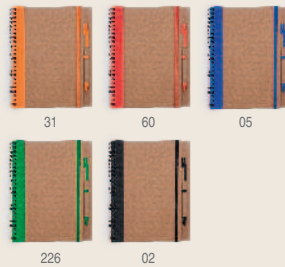

7994 Leynax

Libreta con espiral, hojas de papel liso y soporte para bolígrafo. Tapas rígidas y bolígrafo de cartón reciclado a juego. 70 hojas **Técnicas de marcaje:** E(1), B(2), W

€ 15 x 1,9 x 18,2 cm 1/25 50

-500	+500	+2000	+5000
1,75 €	1,71 €	1,67 €	1,61 €

8073 Alani

Libreta con espiral y tapa rígida de cartón reciclado. Bolígrafo a juego con tinta azul incluido. 60 hojas lisas. **Técnicas de marcaje:** E(2), W

€ 16,5 x 21 x 1 cm 1/20 80

-500	+500	+2000	+5000
1,24 €	1,20 €	1,14 €	1,10 €

8052 Valle

Libreta con espiral y hojas de papel a rayas microperforadas. Tapa rígida de cartón reciclado. 80 hojas. **Técnicas de marcaje:** E(2), W

€ 16,4 x 21,7 x 1,6 cm 1/25 50

-500	+500	+2000	+5000
1,66 €	1,58 €	1,48 €	1,38 €