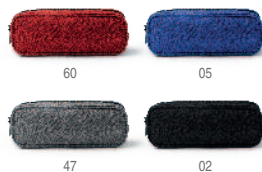

RECYCLED PET

1338 Montu

Estuche elaborado de poliéster reciclado RPET 300D con cierre de cremallera. **Técnicas de marcaje:** E(1), O

21,5 x 8 x 5 cm 1/50 200

-500	+500	+2000	+5000
1,90 €	1,84 €	1,76 €	1,70 €