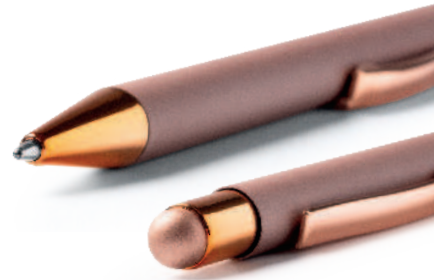

## 1333 Peret

Bolígrafo pulsador y cuerpo metálico de tacto suave. Especial para marcaje láser. Puntero táctil. Carga jumbo de tinta azul.  
Técnicas de marcaje: B(2), L1

14 x Ø1,30 cm 1/50 500

-500	+500	+2000	+5000
0,800 €	0,760 €	0,720 €	0,680 €