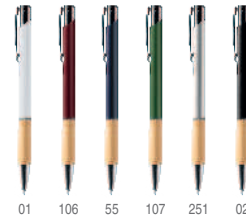

### 7982 Penta

Bolígrafo en acabado mate con empuñadura de bambú y detalles en color oscuro. Tinta azul. **Técnicas de marcaje:** A(2), W

14,3 x Ø1,00 cm 1/50 1000

-500	+500	+2000	+5000
0,540 €	0,510 €	0,490 €	0,460 €

### 1246 Dekel

Bolígrafo de metal con empuñadura de bambú y acabados cromados. Puntero táctil. Tinta azul. **Técnicas de marcaje:** B(2), L1

14,5 x Ø1,20 cm 1/50 500

-500	+500	+2000	+5000
0,560 €	0,540 €	0,520 €	0,500 €