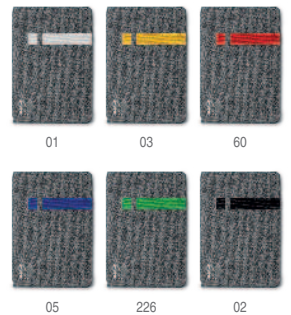

01 03 60
05 226 02

7971 Sikas

Bloc de notas A5 con tapa rígida de RPET. Incluye soporte para bolígrafo y móvil. 80 hojas lisas. **Técnicas de marcaje:** E(1)

14,6 x 21,4 x 1,5 cm 1/25 50

-500	+500	+2000	+5000
3,50 €	3,38 €	3,22 €	3,10 €