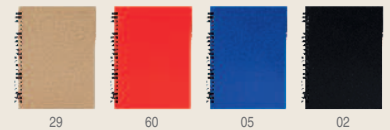

7994 Leynax

Libreta con espiral, hojas de papel liso y soporte para bolígrafo. Tapas rígidas y bolígrafo de cartón reciclado a juego. 70 hojas **Técnicas de marcaje:** E(1), B(2), W

€ 15 x 1,9 x 18,2 cm 1/25 50

-500	+500	+2000	+5000
1,75 €	1,71 €	1,67 €	1,61 €

8073 Alani

Libreta con espiral y tapa rígida de cartón reciclado. Bolígrafo a juego con tinta azul incluido. 60 hojas lisas. **Técnicas de marcaje:** E(2), W

€ 16,5 x 21 x 1 cm 1/20 80

-500	+500	+2000	+5000
1,24 €	1,20 €	1,14 €	1,10 €

8052 Valle

Libreta con espiral y hojas de papel a rayas microperforadas. Tapa rígida de cartón reciclado. 80 hojas. **Técnicas de marcaje:** E(2), W

€ 16,4 x 21,7 x 1,6 cm 1/25 50

-500	+500	+2000	+5000
1,66 €	1,58 €	1,48 €	1,38 €