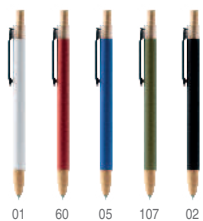

01 60 05 107 02

1339 Silma

Bolígrafo con cuerpo metálico de tacto suave con detalles elaborados en bambú. Tinta azul. **Técnicas de marcaje:** B(2), L1

↕ 14,2 x Ø1,00 cm   □ 1/50   📦 500

-500	+500	+2000	+5000
0,780 €	0,760 €	0,740 €	0,720 €

NEW