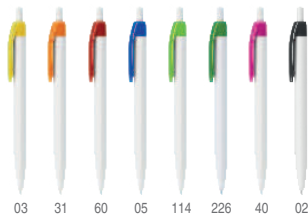

03 31 60 05 114 226 40 02

BLUE INK

8045 Hindres

Bolígrafo de ABS con pulsador. Cuerpo en color blanco y clip en variada gama de colores. Tinta azul. **Técnicas de marcaje:** A(2)

↕ 13,8 x Ø1,00 cm   □ 1/50   📦 1000

-500	+500	+2000	+5000
0,094 €	0,092 €	0,088 €	0,086 €