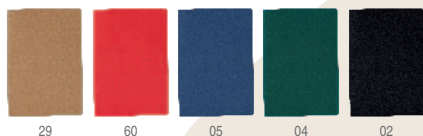

8053 Danica

Libreta A5 de cartón reciclado. 60 hojas rayadas.

Técnicas de marcaje: E(1), W

€ 14,5 x 21 cm 1/10 100

-500	+500	+2000	+5000
0,620 €	0,610 €	0,590 €	0,580 €

8055 Saler

Libreta tamaño A6 de cartón reciclado. 60 hojas.

Técnicas de marcaje: E(1), W

€ 10,5 x 14,5 cm 1/20 200

-500	+500	+2000	+5000
0,410 €	0,400 €	0,390 €	0,360 €