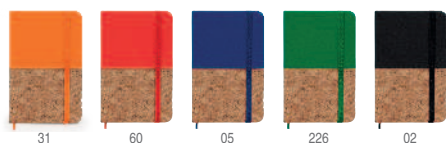

### 7988 Andros

Bloc de notas A5 con tapa rígida de corcho natural. Marcapáginas y banda elástica. 80 hojas. **Técnicas de marcaje:** E(1), L2

📏 14 x 21 x 1,5 cm 📄 1/25 📦 50

-500	+500	+2000	+5000
2,15 €	1,99 €	1,83 €	1,73 €

### 8071 Iris

Bloc de notas tamaño A6. Tapa rígida en corcho y polipiel. Marcapáginas y banda elástica. 80 hojas lisas. **Técnicas de marcaje:** E(1), L2

📏 9,3 x 14,3 x 1,5 cm 📄 1/50 📦 100

-500	+500	+2000	+5000
1,15 €	1,10 €	1,07 €	1,03 €