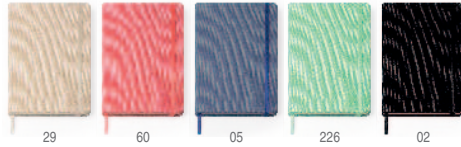

1273 Soral

Bloc de notas A5 con tapas en algodón. Marcapáginas y banda elástica. 100 hojas lisas. **Técnicas de marcaje:** E(1), O

14 x 21 x 1,5 cm 1/25 50

-500	+500	+2000	+5000
3,16 €	3,06 €	2,90 €	2,80 €