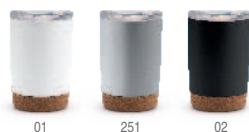

📏 11 x 17,5 x 8 cm 📦 1 📦 30

-500	+500	+2000	+5000
9,34 €	9,14 €	8,98 €	8,74 €

4211 Coiba

Bidón térmico de acero inoxidable 304 doble pared con detalle en bambú. Tapa con asa función soporte. Capacidad 450 ml. Presentación en caja diseño eco. **Técnicas de marcaje:** F(1), L2, W

📏 22 x Ø7,00 cm 📦 1 📦 30

-500	+500	+2000	+5000
11,90 €	11,50 €	11,00 €	10,60 €

KILVEX

1172 Kilvex

Vaso de acero reciclado inoxidable 304 con base de corcho. Capacidad 350 ml. Presentación en caja diseño eco. **Técnicas de marcaje:** F(1), L1, W