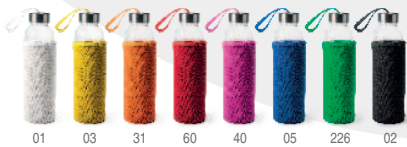

17,5 x Ø8,20 cm 1 50

-500	+500	+2000	+5000
8,60 €	8,30 €	8,00 €	7,70 €

4035 Fengi

4033 Yaba

GLASS BOTTLES

01 03 31 60 40 05 226 02

00 31 60 05 226 02

00 03 31 60 40 05 226 02