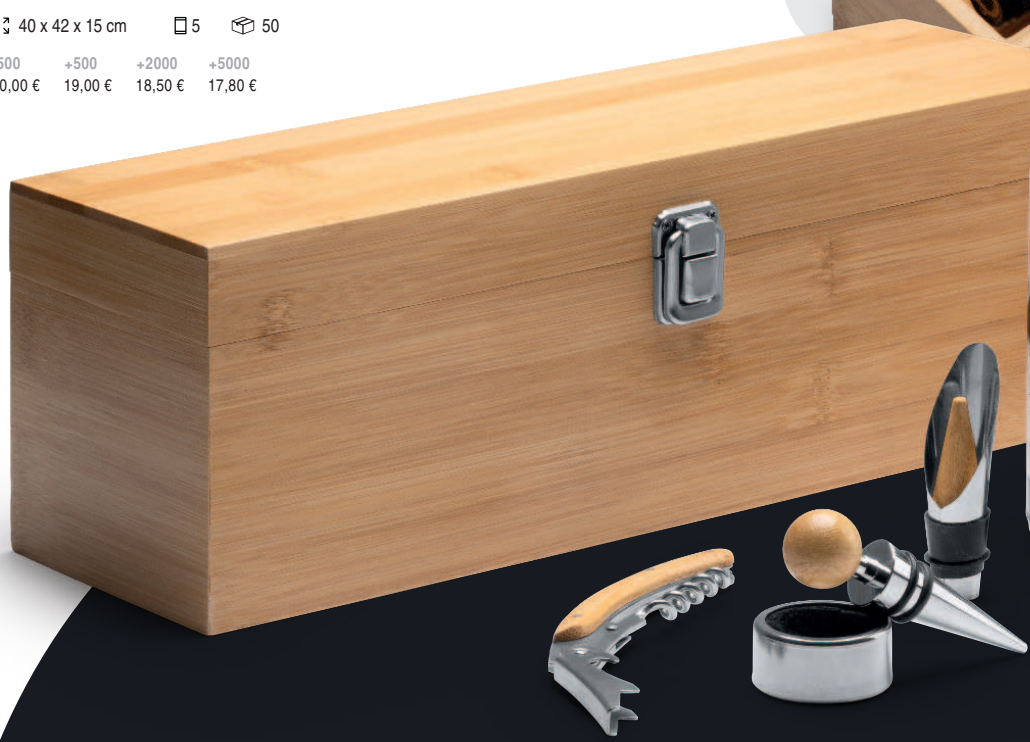

📏 16 x 4,8 x 10 cm 📦 1 📦 20

-500	+500	+2000	+5000
10,30 €	9,98 €	9,72 €	9,26 €

WINE SET BAMBOO

1138 Bordel

Estuche para botella de vino elaborado de madera. Incluye un completo set de vino en la tapa. El set se compone de accesorios de acero inoxidable y detalles en madera: sacacorchos con cortacápsulas, dosificador, tapón y recogebotas. Presentación en caja diseño eco.
Técnicas de marcaje: F(1), L2

📏 40 x 42 x 15 cm 📦 5 📦 50

-500	+500	+2000	+5000
20,00 €	19,00 €	18,50 €	17,80 €

4091 Venet

Set de vino con accesorios en acero inoxidable, sacacorchos de 2 tiempos con cortacápsulas, recogegotas, dosificador y tapón. Presentado en estuche de corcho natural con interior acolchado y caja de diseño eco.
Técnicas de marcaje: F(1), L2