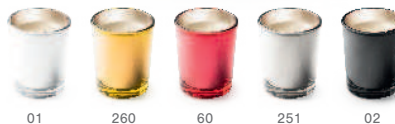

01

260

60

251

02

1311 Kimi

Vela aromática en vaso de cristal de colores y fragancias variadas
(café, pino, lavanda, vainilla y fresa). Presentación en caja individual.
Técnicas de marcaje: F(1), L1

6,7 x Ø5,60 cm 1 50

-500	+500	+2000	+5000
1,90 €	1,80 €	1,72 €	1,64 €