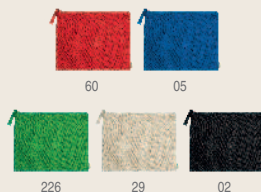

100% ORGANIC COTTON

7536 Delphis

Neceser 100% algodón orgánico de 180 g/m² con tirador a juego.

Técnicas de marcaje: F(1), N(8), O

21 x 16 cm 1/50 300

-500	+500	+2000	+5000
1,02 €	0,980 €	0,940 €	0,900 €