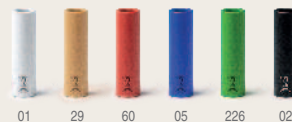

1164 Babel

Bálsamo labial presentado en estuche clásico de acabado metalizado. Protección SPF15. **Técnicas de marcaje: C(1)**

7 x Ø1,90 cm 1/25 500

-500	+500	+2000	+5000
0,730 €	0,710 €	0,690 €	0,670 €

1230 Lapp

Bálsamo labial con clásico estuche en forma de barra, realizado en fibra de trigo. Protección SPF15. **Técnicas de marcaje: C(1)**

7 x Ø1,90 cm 1/25 500

-500	+500	+2000	+5000
0,670 €	0,650 €	0,630 €	0,590 €

1124 Lissen

Bálsamo labial con clásico estuche en forma de barra en acabado translúcido. Protección SPF15. **Técnicas de marcaje: C(1)**

7 x Ø1,90 cm 1/25 500

-500	+500	+2000	+5000
0,500 €	0,490 €	0,480 €	0,470 €

NEW

1486 Riba

Bálsamo labial en estuche con forma de barra realizado de cartón reciclado. Certificado FSC. Protección SPF15. **Técnicas de marcaje: C(2)**

8 x Ø2,00 cm 50 500

-500	+500	+2000	+5000
1,60 €	1,54 €	1,44 €	1,38 €