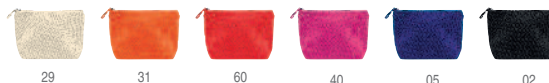

7514 Yubarta

Neceser de poliéster 600D. Cremallera con tirador a juego.

Técnicas de marcaje: F(1), N(8), O

📏 22 x 14 x 6 cm   📦 10   📦 300

-500	+500	+2000	+5000
0,940 €	0,910 €	0,860 €	0,820 €