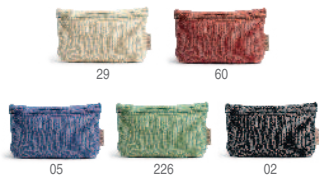

100% RECYCLED COTTON

7562 Remo

Neceser multiusos en algodón reciclado con cremallera y tirador a juego.

Técnicas de marcaje: F(1),N(8),O

21 x 12 x 3 cm 1/50 300

-500	+500	+2000	+5000
0,980 €	0,940 €	0,900 €	0,860 €