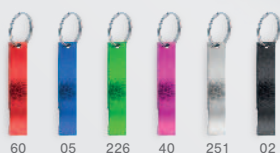

Llavero de corcho natural flotante con resistente cuerda en poliéster.
Técnicas de marcaje: D(1), L1

↔ 4,1 x 8,1 x 1,5 cm 📦 50/100 📦 400

-500	+500	+2000	+5000
1,05 €	1,01 €	0,970 €	0,930 €

NEW

1380 Giro

Llavero en forma de bicicleta realizado en aluminio.

Técnicas de marcaje: D(2), L1

5,7 x 3,5 x 0,4 cm 1/200 1000

-500	+500	+2000	+5000
0,350 €	0,340 €	0,320 €	0,300 €

OPENERS KEYRING

4074 Malt

Llavero abridor de aluminio. Técnicas de marcaje: D(2), L1

7,9 x 1,5 x 0,9 cm 1/200 1000

-500	+500	+2000	+5000
0,280 €	0,270 €	0,260 €	0,250 €

4070 Sparkling

Llavero abridor de aluminio. Técnicas de marcaje: D(2), L1

1,1 x 6,7 x 1,5 cm 1/200 1000

-500	+500	+2000	+5000
0,240 €	0,230 €	0,220 €	0,210 €