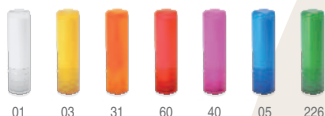

1124 Lissen

Bálsamo labial con clásico estuche en forma de barra en acabado translúcido. Protección SPF15. **Técnicas de marcaje: C(1)**

7 x Ø1,90 cm 1/25 500

-500	+500	+2000	+5000
0,500 €	0,490 €	0,480 €	0,470 €