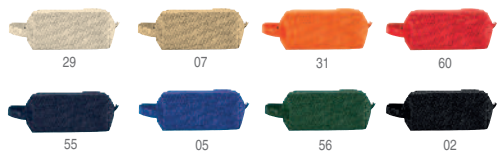

7513 Pardela

Neceser de poliéster 600D con cremallera y práctica asa de transporte.

Técnicas de marcaje: F(1), N(8), O

📏 20 x 9,8 x 8,3 cm   📦 1/10   📦 200

-500	+500	+2000	+5000
1,10 €	1,06 €	1,02 €	0,980 €