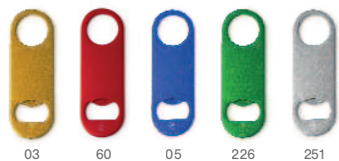

03

60

05

226

251

1396 Davy

Abridor clásico de aluminio reciclado. Técnicas de marcate: D(2), L1

4 x 12 x 0,3 cm 1/50 500

-500	+500	+2000	+5000
0,820 €	0,780 €	0,740 €	0,720 €