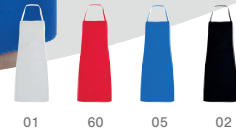

190 g/m²

9128 Ramsay

Delantal largo de sarga:
· Cinta a tono en cuello.
· Cintas laterales para lazada.
· Medida: 90 x 65 cm **Técnicas de marcaje:** Consultar

65 x 90 cm 50 100

Consultar precios