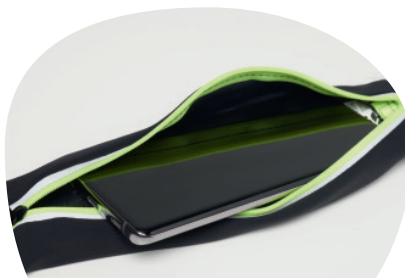

REFLECTIVE
BAND

22102   7802   22302   02221   02221

3093 Yuma

Pulsera reflectante auto ajustable de PVC.
Técnicas de marcaje: D(1)

↔ 30 x 2,9 cm   📄 1/50   📦 1000

-500	+500	+2000	+5000
0,220 €	0,210 €	0,200 €	0,190 €