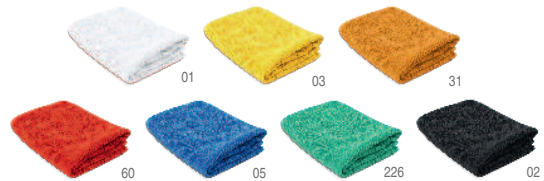

7103 Bay

Toalla absorbente realizada en microfibra de 345 g/m². Funda reutilizable de PVC incluida. **Técnicas de marcaje:** F(1), N(8), O, P, R

45 x 30 cm 1 100

-500	+500	+2000	+5000
1,03 €	0,990 €	0,960 €	0,930 €