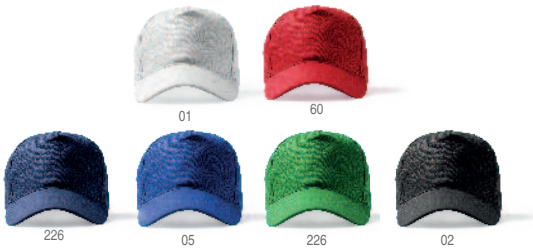

| | | | |
|--------|--------|--------|--------|
| ☐ 50 | 📦 200 | | |
| -500 | +500 | +2000 | +5000 |
| 2,70 € | 2,60 € | 2,46 € | 2,36 € |

ISBUD

NEW

FRED

1470 Fred

Gorra 100% algodón de 5 paneles con cierre de hebilla ajustable y orificios de ventilación. **Técnicas de marcaje:** F(1), N(8), O, P

| | | | |
|--------|--------|--------|--------|
| ☐ 25 | 📦 200 | | |
| -500 | +500 | +2000 | +5000 |
| 2,50 € | 2,40 € | 2,26 € | 2,16 € |

Leisure & Sport

385

7024 Tarvos

Gorra de 5 paneles 100% algodón orgánico. Cierre de velcro ajustable y orificios de ventilación. Etiqueta removible. **Técnicas de marcaje:** F(1), N(8), O, P

| | | | |
|--------|--------|--------|--------|
| ☐ 25 | 📦 200 | | |
| -500 | +500 | +2000 | +5000 |
| 2,46 € | 2,30 € | 2,20 € | 2,10 € |

7009 Fides

Gorra de 5 paneles 100% algodón reciclado. Cierre de velcro ajustable y orificios de ventilación. Etiqueta removible. **Técnicas de marcaje:** F(1), N(8), O, P