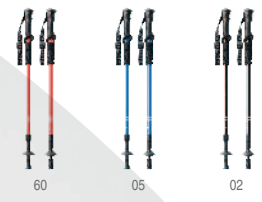

7095 Vulcan

Set de bastones plegables en aluminio con sistema de amortiguación. Agarre ergonómico y cinta de seguridad ajustable. Incluye accesorio para nieve. Superficie de contacto con el suelo reforzada. Presentación en práctica bolsa de transporte con cinta para hombro. **Técnicas de marcaje:** G(1), L2, N(8), O

📏 140 x Ø0 cm	📦 1	📦 20	
-500	+500	+2000	+5000
13,90 €	13,30 €	12,70 €	12,00 €

3 ACCESSORIES