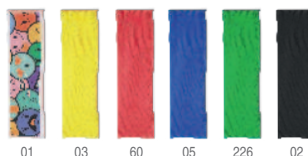

SUBLIMACIÓN

7104 Olympia

Cinta elástica deportiva para la cabeza realizada en suave microfibra.
Técnicas de marcaje: G(1), N(8), R

↔ 23,5 x 6 cm   📄 1/100   📦 800

-500	+500	+2000	+5000
0,934 €	0,894 €	0,844 €	0,814 €