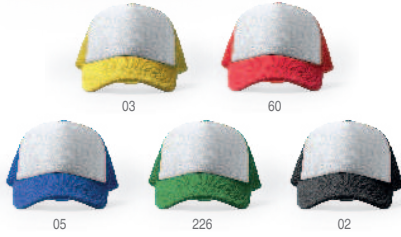

☑ 25

📦 300

| | | | |
|--------|--------|--------|--------|
| -500 | +500 | +2000 | +5000 |
| 1,78 € | 1,68 € | 1,62 € | 1,58 € |

7030 Freya

Gorra de 5 paneles 100% algodón. Cierre ajustable de velcro y orificios de ventilación. Etiqueta removable. **Técnicas de marcaje:** F(1), N(8), O, P

☑ 25/50

📦 300

| | | | |
|--------|--------|--------|--------|
| -500 | +500 | +2000 | +5000 |
| 1,26 € | 1,22 € | 1,18 € | 1,12 € |

NEW

1283 Barny

Gorra de poliéster de 5 paneles con panel frontal acolchado en color blanco. Parte trasera con rejilla y cierre ajustable. **Técnicas de marcaje:** F(1), N(8), O, P