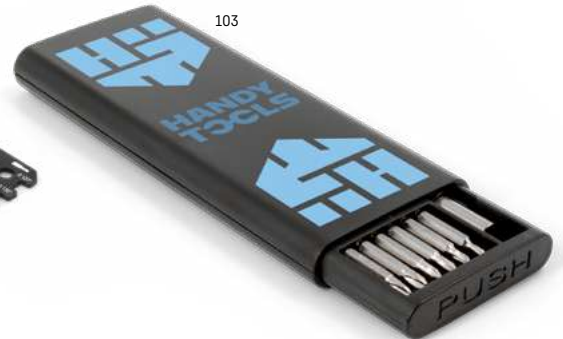

Atom 98167

Juego de destornilladores con puntas magnéticas que se pueden cambiar según tus necesidades. La caja está hecha de ABS reciclado (100% rABS), tiene cierre magnético y botón de presión, e incluye un mango de destornillador y 24 puntas de acero al carbono. Se entrega en una caja de regalo de papel kraft.

166 x 67 x 18 mm / DUV, SCR, PDP