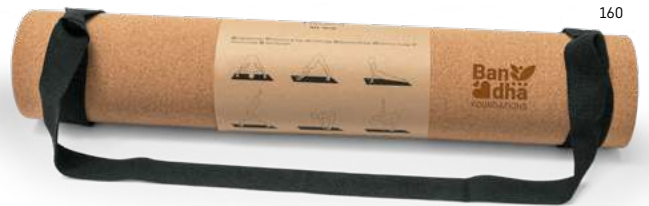

160

Geres 98138

Colchoneta de ejercicios para yoga fabricada en corcho y TPE. De 3,7 mm de espesor, aproximadamente. Incluye un asa que puede usarse para transportar o hacer ejercicio y una bolsa de papel que ilustra los ejercicios que puede hacer con la colchoneta.

Cerrado: Ø100 x 610 mm | Abierto: 1830 x 610 x 3,7 mm **LSR**, TXP, TRS