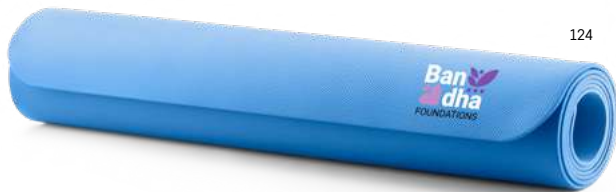

📏 440 x 175 mm **SCR**

103

Muy leve

Leve

Media

Fuerte

Burpee 99970

Juego de 4 bandas elásticas de gimnasia en bolsa de non-woven negra. Cada banda tiene un nivel de resistencia diferente: Rojo - fuerte; Amarillo - medio; Azul - bajo; Verde - muy bajo.

📏 Funda: 100 x 200 mm **TRD**

Practica tu deporte favorito con los mejores accesorios

124

Zion 98137

 Colchoneta de ejercicios de EVA para yoga, de 4 mm de espesor, aproximadamente. Incluye bolsa de poliéster con red para evitar los malos olores. Correa de tela ajustable para transportar.