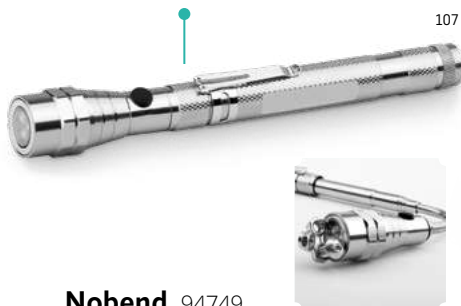

TRS, EDB, TRD

Linterna 2 en 1

Olympos 98143

Linterna 2 en 1 en ABS y PS. 2 modos de uso: lámpara de exterior o de camping, que permite iluminar grandes superficies o como farol mediante el asa lateral también extraíble. La linterna dispone de led COB (200 lúmenes) y LED de 1W (70 lúmenes). Ideal para camping o actividades al aire libre. Incluye una lámpara LED de 1 W, tira de sujeción y 3 pilas AA. Suministrado en una caja de regalo.

87 x 140 mm PDP

Extensible y flexible

103 104 105

Zoomin 94758

Linterna de aluminio con función zoom y 3 modos de iluminación. Incluye una lámpara LED de 1 W, tira de sujeción y 3 pilas AAA. Suministrado en una caja de regalo.

Ø33 x 103 mm | Caja: 115 x 43 x 40 mm PDP

Nobend 94749

Linterna LED de metal, extensible y flexible, con 3 LED (13 lúmenes), imán en la punta y clip.

Incluye 4 baterías de litio LR44. Suministrado en una caja de regalo.