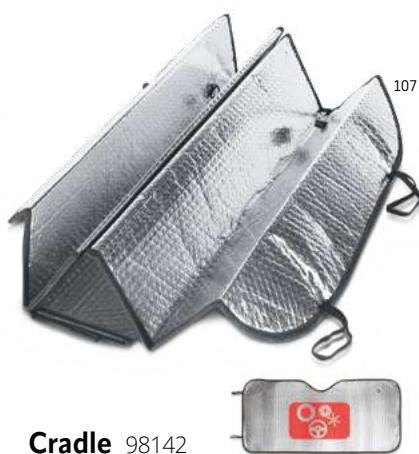

108

Seccur 94970

 Brazaletes de raso a prueba de manipulaciones con cierre de seguridad. Disponible en una amplia gama de colores.

 320 x 15 mm  TRD, TRS, SCR

99419
Jean
 .260

Accesorios imprescindibles para tu coche

113

Clyde 98168

Parasol para coche fabricado en poliéster 210D con dos áreas circulares de 65 cm de diámetro. Su innovadora forma es ideal para los días más calurosos. Se suministra en una bolsa de poliéster 210D y es redondo para facilitar su almacenamiento.
 ↕ 1500 x 700 mm / TRS, TXP, TRD, SCR