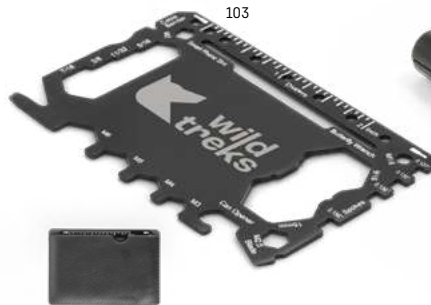

91768
Grafit
 \updownarrow .82

91725
Grafit
Colour
 \updownarrow .82

Herramientas compactas con diferentes funcionalidades para el uso diario

Screwly 98165

Tarjeta multifunción de acero inoxidable. Incluye 8 funciones: sierra, cortador, llave inglesa, destornillador, destornillador Phillips, escala métrica, abrebotellas y llavero.

80 x 30 mm / PDP, LSR

Peebles 98166

Tarjeta multifunción de acero inoxidable. Incluye 20 funciones: abrebotellas, destornilladores de varios tamaños, llaves hexagonales de varios tamaños, cúter, abrecartas, quitagrapas, cuchillo y regla. Se suministra en una bolsa de PU.