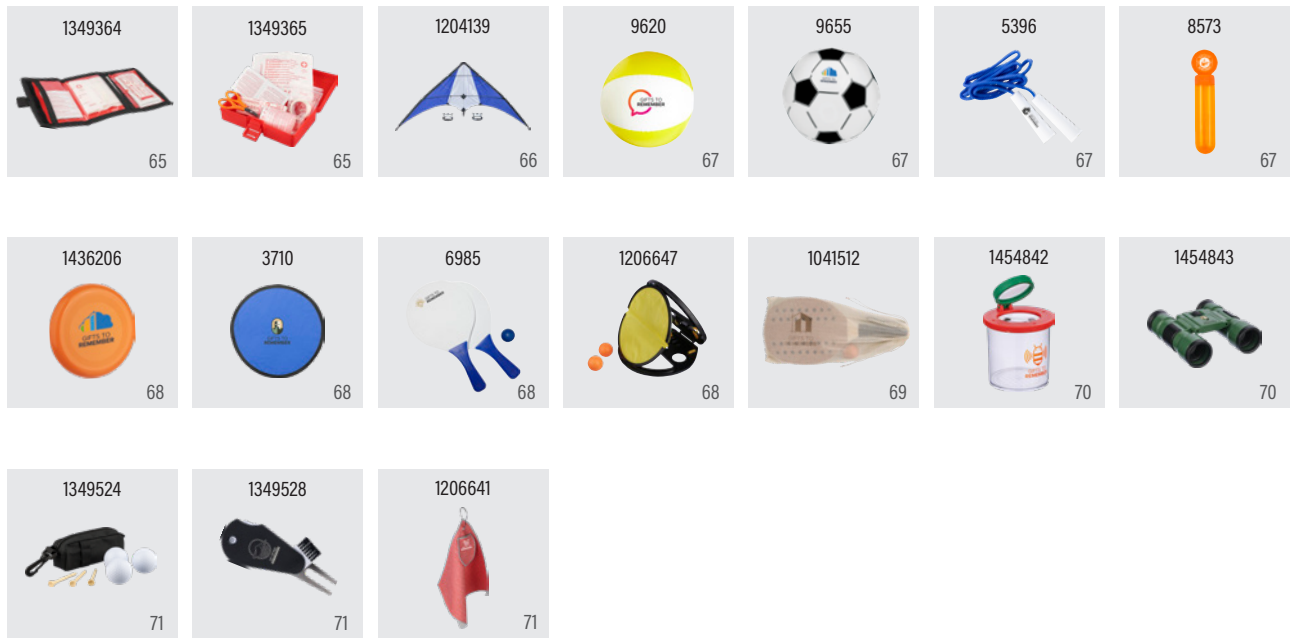

Códigos de color

01 Negro
02 Blanco
03 Gris
04 Verde
05 Azul
06 Amarillo
07 Naranja
08 Rojo
09 Varios
10 Burdeos
11 Caqui
13 Rosa

17 Azul Claro
18 Verde Claro
19 Azul
23 Cobalto
24 Violeta
32 Plata
50 Negro/Plata
112 Blanco roto
113 Gris pardo
357 Beige
374 Verde bosque
411 Gris metálico

470 Blue dusk
491 Gris oscuro
538 Deep black
694 Sunshine splash
696 Simply red
697 Pure white
698 Pacific blue
720 Blazing black
721 Wavy white
729 Outright orange
735 Gentle grey
736 Pebble peach

77 Breaker blue
780 Pelican pink
848 Cosmic storm
852 Tidal teal
853 Moody mint
855 Funky fuchsia
868 Polar blue
886 Green lagoon
887 Bottlenose blue
900 Earthy brown
909 Vivid Red
912 Crisp grey
988 Berry pink

AVISO LEGAL: Si bien se ha tenido el máximo cuidado en la elaboración de este catálogo, no nos hacemos responsables de posibles errores u omisiones. Los precios y descripciones que aparecen en este catálogo no son vinculantes y nos reservamos el derecho de modificarlos, así como los tamaños, colores y materiales. Dichos precios no incluyen marcajes, transporte ni IVA. La ubicación de los diseños que se muestra en este catálogo es orientativa. Todos los artículos se entregan sin alimentos ni bebidas. Todos los artículos electrónicos incluyen pilas. Nuestros artículos no son impermeables ni aptos para lavavajillas, salvo que se indique lo contrario.