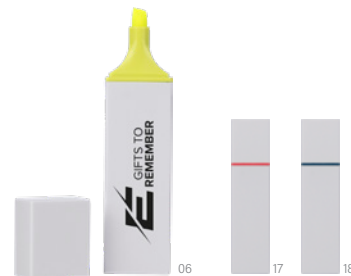

1351335

Marcador fluorescente de ABS reciclado Kavi

Marcador de ABS reciclado con cuerpo blanco y detalle en color. La tapa tiene cierre de clic y garantía de que no se secará en 2 años. Marcado con el logotipo de ABS reciclado. **Medidas:** 10,7 x 2,6 x 1,5 cm.

> 1	> 1000	> 2000	> 4000	> 8000
€ 0,87	€ 0,81	€ 0,77	€ 0,73	€ 0,70