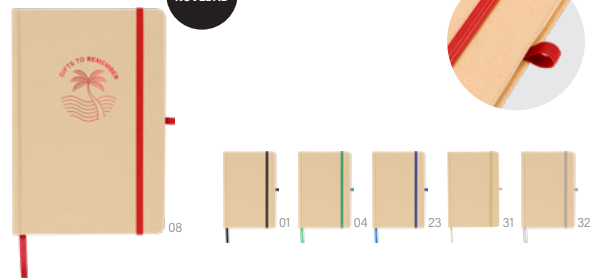

Adhesivo con elástico para bolígrafo Flare

Adhesivo con un bucle elástico para sujetar de forma segura un bolígrafo o un lápiz. Fabricado en PU resistente y flexible para mayor comodidad y uso duradero. El reverso adhesivo se fija fácilmente en el interior de cuadernos, agendas o carpetas, manteniendo su utensilio de escritura en su sitio y al alcance de la mano. **Medidas:** 6.1 x 3.9 x 0.1 cm.

> 1	> 2000	> 4000	> 8000	> 16000
€ 0,53	€ 0,50	€ 0,47	€ 0,44	€ 0,43

NOVEDAD